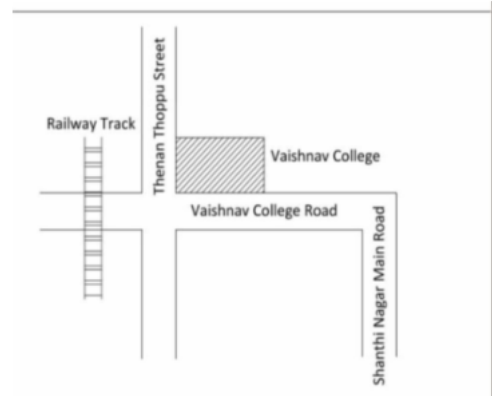

Cad View

Key MAP View