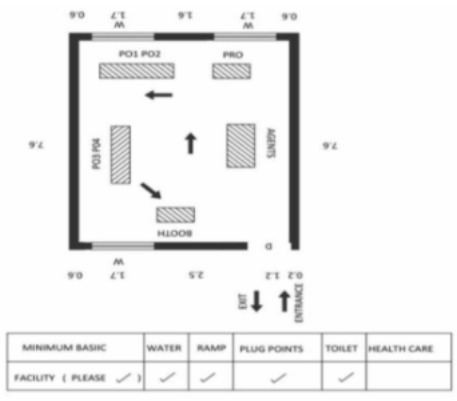

Google Map View

Polling Station Building Front View

Polling Station Front View

Cad View

Key MAP View

1 பெயர் : சுப்ரமணியன் தந்தை பெயர் : மகாதேவன் வீட்டு எண் : 137 வயது : 70 பாலினம் : ஆண்	RTO2170363 Photo is available	2 பெயர் : காவேரி கணவர் பெயர் : சுப்ரமணியன் வீட்டு எண் : 137 வயது : 66 பாலினம் : பெண்	RTO2169944 Photo is available	#2 3 பெயர் : மகாதேவன் சுப்ரமணியன் தந்தை பெயர் : சுப்ரமணியன் வீட்டு எண் : 137 வயது : 39 பாலினம் : ஆண்	RTO2169936 Photo is available
4 பெயர் : ஹரிப்பிரியா கணவர் பெயர் : மகாதேவன் வீட்டு எண் : 137 வயது : 37 பாலினம் : பெண்	RTO2170090 Photo is available	5 பெயர் : கிருஷ்ணமூர்த்தி தந்தை பெயர் : கணேசன் வீட்டு எண் : 137-3 வயது : 91 பாலினம் : ஆண்	DBL6031090 Photo is available	6 பெயர் : சித்ரா தந்தை பெயர் : பட்டாபி வீட்டு எண் : 137 A வயது : 44 பாலினம் : பெண்	FZG0746263 Photo is available
7 பெயர் : பிரான்சி காவியா தந்தை பெயர் : சார்லஸ் மரிய ஜோசப் வீட்டு எண் : 137A வயது : 27 பாலினம் : பெண்	RTO2903078 Photo is available	8 பெயர் : மார்கிரேட் சன்னா கணவர் பெயர் : பேட்ரிக் இக்னேஷியஸ் வீட்டு எண் : 137-A வயது : 47 பாலினம் : பெண்	RTO1425354 Photo is available	9 பெயர் : கஸ்தூரி கணவர் பெயர் : சுதர்சன் வீட்டு எண் : 138 வயது : 76 பாலினம் : பெண்	DBL6029458 Photo is available
10 பெயர் : உமாசங்கர் தந்தை பெயர் : சுதர்சன் வீட்டு எண் : 138 வயது : 53 பாலினம் : ஆண்	RTO1096965 Photo is available	11 பெயர் : சுதாகர் தந்தை பெயர் : சுதர்சன் வீட்டு எண் : 138 வயது : 52 பாலினம் : ஆண்	RTO3387834 Photo is available	12 பெயர் : ஜெயலலிதா கணவர் பெயர் : உமாசங்கர் வீட்டு எண் : 138 வயது : 51 பாலினம் : பெண்	DBL6029441 Photo is available
13 பெயர் : சுஜாதா கணவர் பெயர் : சுதாகர் வீட்டு எண் : 138 வயது : 46 பாலினம் : பெண்	DBL6030167 Photo is available	14 பெயர் : தருணிக உமாஷங்கர் தந்தை பெயர் : உமாஷங்கர் சுதர்சன் வீட்டு எண் : 138 வயது : 22 பாலினம் : பெண்	RTO4155149 Photo is available	15 பெயர் : தீபா தந்தை பெயர் : ஆனந்தராம் வீட்டு எண் : 140 வயது : 30 பாலினம் : பெண்	RAZ1854934 Photo is available
16 பெயர் : கீதாசுமாரி தந்தை பெயர் : கோபாலன் வீட்டு எண் : 141 வயது : 74 பாலினம் : பெண்	RTO0963538 Photo is available	17 பெயர் : கணேசன் கணவர் பெயர் : பழனி வீட்டு எண் : 141 வயது : 74 பாலினம் : பெண்	RTO1648021 Photo is available	18 பெயர் : ராஜேஸ்வரி கணவர் பெயர் : பிரபாகரன் வீட்டு எண் : 141 வயது : 73 பாலினம் : பெண்	DBL8023749 Photo is available
19 பெயர் : செல்வராஜ் தந்தை பெயர் : பழனி வீட்டு எண் : 141 வயது : 58 பாலினம் : ஆண்	RTO1648195 Photo is available	20 பெயர் : மாரியம்மாள் கணவர் பெயர் : செல்வராஜ் வீட்டு எண் : 141 வயது : 48 பாலினம் : பெண்	RTO1648229 Photo is available	21 பெயர் : ஹேமாவதி கணவர் பெயர் : முருகேசன் வீட்டு எண் : 141 வயது : 44 பாலினம் : பெண்	RTO1648070 Photo is available
22 பெயர் : விமலா தந்தை பெயர் : ராமன் வீட்டு எண் : 141 வயது : 35 பாலினம் : பெண்	RTO2504850 Photo is available	23 பெயர் : ப்லேஸிக் சாமுவேல் பிரின்ஸ் தந்தை பெயர் : பிரின்ஸ் பாபு ராஜேந்தரன் வீட்டு எண் : 141 வயது : 33 பாலினம் : ஆண்	RTO4170015 Photo is available	24 பெயர் : ராமசந்திரன் தந்தை பெயர் : சேசாத்ரி வீட்டு எண் : 143 வயது : 64 பாலினம் : ஆண்	RTO0964569 Photo is available
# 25 பெயர் : புவனா ராமச்சந்திரன் கணவர் பெயர் : ராமச்சந்திரன் வீட்டு எண் : 143-1 வயது : 60 பாலினம் : பெண்	RTO1097575 Photo is available	26 பெயர் : அன்பழகன் தந்தை பெயர் : சுந்தர்ராஜன் வீட்டு எண் : 144 வயது : 67 பாலினம் : ஆண்	RTO1096510 Photo is available	27 பெயர் : திலகவதி தந்தை பெயர் : அன்பழகன் வீட்டு எண் : 144 வயது : 62 பாலினம் : பெண்	RTO0964536 Photo is available
28 பெயர் : ராஜமாணிக்கம் தந்தை பெயர் : இன்யாசி வீட்டு எண் : 144 வயது : 57 பாலினம் : ஆண்	RTO2323277 Photo is available	29 பெயர் : ஜீவரேகா கணவர் பெயர் : ராஜமாணிக்கம் வீட்டு எண் : 144 வயது : 52 பாலினம் : பெண்	RTO2323285 Photo is available	30 பெயர் : கவிதா தேவி தந்தை பெயர் : அன்பழகன் வீட்டு எண் : 144 வயது : 38 பாலினம் : பெண்	RTO2478386 Photo is available