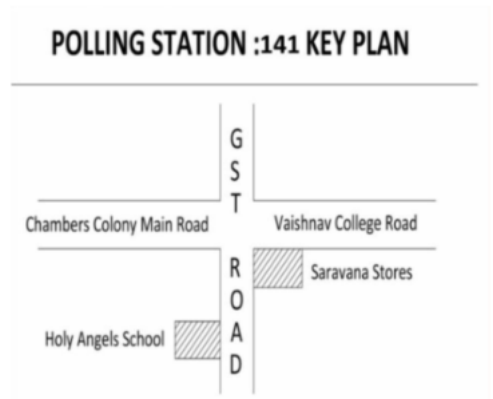

Key MAP View