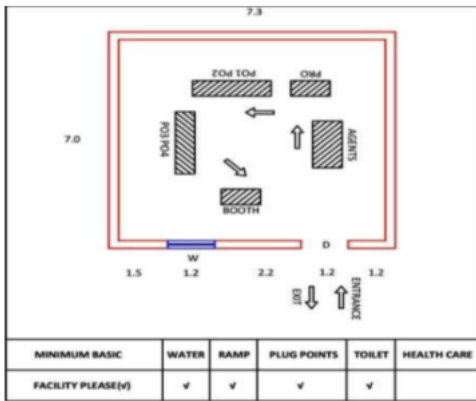

Google Map View

Polling Station Building Front View

Polling Station Front View

Cad View

Key MAP View

1 பெயர் : சிவரஞ்சனி தந்தை பெயர்: சுப்ரமணியன் வீட்டு எண் : 1 வயது : 35 பாலினம் : பெண் Photo is available	RTO0519330	2 பெயர் : மரிய செல்வம் கணவர் பெயர்: லோகநாதன் வீட்டு எண் : 2 வயது : 60 பாலினம் : பெண் Photo is available	RTO2733996	3 பெயர் : காஜல் செ தாயின் பெயர்: ஜெயலக்ஷ்மி வீட்டு எண் : 2 வயது : 21 பாலினம் : பெண் Photo is available	RTO3999737
4 பெயர் : முகமது இப்ராகிம் மு ச தந்தை பெயர்: ஷாகுல் ஹமீது அன்சாரி ம ஏ வீட்டு எண் : 2 வயது : 20 பாலினம் : ஆண் Photo is available	RTO4039178	5 பெயர் : திருவிக்கிரமன் தந்தை பெயர்: ராமசந்திரன் வீட்டு எண் : 3 வயது : 72 பாலினம் : ஆண் Photo is available	EZZ3951332	6 பெயர் : சாந்தா கணவர் பெயர்: செளரிராஜன் வீட்டு எண் : 3 வயது : 70 பாலினம் : பெண் Photo is available	EZZ3965811
7 பெயர் : சந்தியா தந்தை பெயர்: செளரிராஜன் வீட்டு எண் : 3 வயது : 37 பாலினம் : பெண் Photo is available	RTO0519306	8 பெயர் : சரவணன் ர தந்தை பெயர்: ரவிசுமார் வீ வீட்டு எண் : 3 வயது : 27 பாலினம் : ஆண் Photo is available	RTO3194735	9 பெயர் : முகமது அர்ஃபாத்துல்லா தந்தை பெயர்: அபிபுல்லா வீட்டு எண் : 3B வயது : 40 பாலினம் : ஆண் Photo is available	RTO2137420
10 பெயர் : பாத்திமா கணவர் பெயர்: அசங்குத்தூஸ் வீட்டு எண் : 4-A வயது : 75 பாலினம் : பெண் Photo is available	EZZ3951696	11 பெயர் : முஜிபூர்ரகுமான் தந்தை பெயர்: அசங்குத்தூஸ் வீட்டு எண் : 4-A வயது : 53 பாலினம் : ஆண் Photo is available	EZZ3950698	12 பெயர் : அகமதுமொய்தீன் தந்தை பெயர்: அசங்குத்தூஸ் வீட்டு எண் : 4-A வயது : 51 பாலினம் : ஆண் Photo is available	EZZ3950706
13 பெயர் : பைரஸ்முஜீப் கணவர் பெயர்: முஜிபூர்முகமது வீட்டு எண் : 4-A வயது : 44 பாலினம் : பெண் Photo is available	EZZ3951704	14 பெயர் : ஹபீபாமொய்தீன் கணவர் பெயர்: அகமதுமொய்தீன் வீட்டு எண் : 4-A வயது : 43 பாலினம் : பெண் Photo is available	EZZ3951712	15 பெயர் : சீதாலட்சுமி கணவர் பெயர்: ஏகாம்பரம் வீட்டு எண் : 5 வயது : 55 பாலினம் : பெண் Photo is available	RTO2330454
16 பெயர் : ஸ்ரீதரன் தந்தை பெயர்: தாமோதரன் வீட்டு எண் : 5-1 வயது : 81 பாலினம் : ஆண் Photo is available	FYL7154966	17 பெயர் : சரஸ்வதி கணவர் பெயர்: ஸ்ரீதரன் வீட்டு எண் : 5-1 வயது : 76 பாலினம் : பெண் Photo is available	FYL7154958	18 பெயர் : விஜயகுமார் தந்தை பெயர்: வெங்கட்ராமன் வீட்டு எண் : 6 வயது : 72 பாலினம் : ஆண் Photo is available	RTO0739532
19 பெயர் : சீராஜீத்தின் தந்தை பெயர்: அஹமத் மொய்தீன் வீட்டு எண் : 6 வயது : 60 பாலினம் : ஆண் Photo is available	UKV1195007	20 பெயர் : ரஜீனா பாணு கணவர் பெயர்: சீராசுத்தின் வீட்டு எண் : 6 வயது : 51 பாலினம் : பெண் Photo is available	UKV1195015	# 21 பெயர் : ரமேஷ் விஜயகுமார் தந்தை பெயர்: விஜயகுமார் வீட்டு எண் : 23/பி வயது : 45 பாலினம் : ஆண் Photo is available	RTO0738872
# 22 பெயர் : ஸ்ரீரஞ்சனி பெ ரா கணவர் பெயர்: ரமேஷ் வீட்டு எண் : 23/ பி வயது : 44 பாலினம் : பெண் Photo is available	RTO0741181	23 பெயர் : ஜெயந்தி தந்தை பெயர்: அனந்தன் , வீட்டு எண் : 6 வயது : 42 பாலினம் : பெண் Photo is available	RTO0740803	24 பெயர் : ஷா முஹமத் கலீஃபாதூல்லா ஷரிப் தந்தை பெயர்: ஏஃப் முஹமத் சைபுல்லா ஷரிப் வீட்டு எண் : 6/9 வயது : 23 பாலினம் : ஆண் Photo is available	RTO3788072
25 பெயர் : முகமது சுஜாதுல்லா ஷரிப் இதரர் பெயர்: முகமது வீட்டு எண் : 6/9 வயது : 22 பாலினம் : ஆண் Photo is available	RTO4196903	26 பெயர் : ராஜலட்சுமி கணவர் பெயர்: கிருஷ்ணன் வீட்டு எண் : 7 வயது : 88 பாலினம் : பெண் Photo is available	RTO3250628	27 பெயர் : பால்கனி கணவர் பெயர்: ஆனந்தன் வீட்டு எண் : 7 வயது : 80 பாலினம் : பெண் Photo is available	RTO1234228
28 பெயர் : ரகு தந்தை பெயர்: கிருஷ்ணன் வீட்டு எண் : 7 வயது : 56 பாலினம் : ஆண் Photo is available	EZZ8132557	29 பெயர் : துர்கா கணவர் பெயர்: ரகு வீட்டு எண் : 7 வயது : 53 பாலினம் : பெண் Photo is available	RTO3250636	30 பெயர் : பிரேமா கணவர் பெயர்: விஜயகுமார் வீட்டு எண் : 7-1 வயது : 64 பாலினம் : பெண் Photo is available	RTO3250644