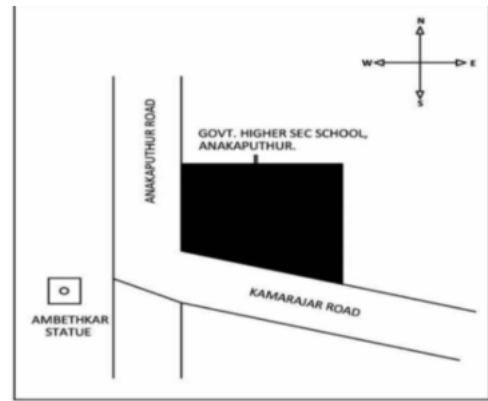

Cad View

Key MAP View