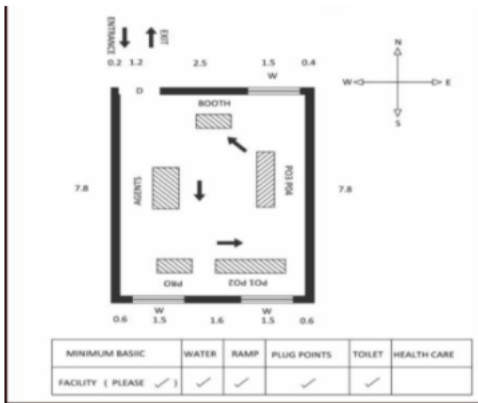

வாக்காளர் பதிவு அலுவலரின்
கையொப்பம்

Nazri Naksha

Google Map View

Polling Station Building Front View

Polling Station Front View

Cad View

Key MAP View

| | | | | | |
|--|----------------------------------|---|----------------------------------|---|----------------------------------|
| 1 பெயர் : எஸ்தர் தந்தை பெயர்: சீத்தாராமன் வீட்டு எண் : 1 வயது : 66 பாலினம் : பெண் | RTO2768885 Photo is available | 2 பெயர் : இந்திரா கணவர் பெயர்: தங்கராஜ் வீட்டு எண் : 1 வயது : 61 பாலினம் : பெண் | RTO0955781 Photo is available | 3 பெயர் : பத்மா கணவர் பெயர்: கோவிந்தராஜ் வீட்டு எண் : 1 வயது : 55 பாலினம் : பெண் | RTO2168052 Photo is available |
| 4 பெயர் : கிருஷ்ணகுமார் தந்தை பெயர்: சுப்பிரமணி வீட்டு எண் : 1 வயது : 51 பாலினம் : ஆண் | RTO0072850 Photo is available | 5 பெயர் : ராஜேஷ் குமார் தந்தை பெயர்: ராமசந்திரன் வீட்டு எண் : 1 வயது : 48 பாலினம் : ஆண் | RTO2849420 Photo is available | 6 பெயர் : யோகநாதன் தந்தை பெயர்: சுப்பிரமணி வீட்டு எண் : 1 வயது : 47 பாலினம் : ஆண் | RTO0072959 Photo is available |
| 7 பெயர் : பாஸு தந்தை பெயர்: சேகர் வீட்டு எண் : 1 வயது : 45 பாலினம் : ஆண் | RTO0953620 Photo is available | 8 பெயர் : சரளா கணவர் பெயர்: சேகர் வீட்டு எண் : 1 வயது : 43 பாலினம் : பெண் | RTO1092337 Photo is available | 9 பெயர் : திலகா கணவர் பெயர்: சந்தோஷ் வீட்டு எண் : 1 வயது : 42 பாலினம் : பெண் | RTO0072967 Photo is available |
| 10 பெயர் : பிரகாஷ் தந்தை பெயர்: சேகர் வீட்டு எண் : 1 வயது : 42 பாலினம் : ஆண் | RTO0954404 Photo is available | 11 பெயர் : ஜெயலட்சுமி கணவர் பெயர்: சரவணன் வீட்டு எண் : 1 வயது : 41 பாலினம் : பெண் | RTO0954958 Photo is available | 12 பெயர் : கோபாலகிருஷ்ணன் தந்தை பெயர்: கோவிந்தராஜ் வீட்டு எண் : 1 வயது : 40 பாலினம் : ஆண் | DBL5989462 Photo is available |
| 13 பெயர் : ராஜன் தந்தை பெயர்: கோவிந்தராஜ் வீட்டு எண் : 1 வயது : 40 பாலினம் : ஆண் | RTO0571273 Photo is available | 14 பெயர் : மணிகண்டன் தந்தை பெயர்: கோவிந்தசாமி வீட்டு எண் : 1 வயது : 38 பாலினம் : ஆண் | RTO0072637 Photo is available | 15 பெயர் : அமுல்ராஜ் தந்தை பெயர்: சாமிநாதன் வீட்டு எண் : 1 வயது : 38 பாலினம் : ஆண் | RTO0072702 Photo is available |
| 16 பெயர் : நதியா தந்தை பெயர்: ராமச்சந்திரன் வீட்டு எண் : 1 வயது : 38 பாலினம் : பெண் | RTO0953653 Photo is available | 17 பெயர் : சரவணன் தந்தை பெயர்: கோவிந்தராஜ் வீட்டு எண் : 1 வயது : 37 பாலினம் : ஆண் | RTO0571281 Photo is available | 18 பெயர் : ஜெசிந்தா கணவர் பெயர்: எஸ்தர் வீட்டு எண் : 1 வயது : 37 பாலினம் : பெண் | RTO2168045 Photo is available |
| 19 பெயர் : சரவணன் தந்தை பெயர்: தங்கராஜ் வீட்டு எண் : 1 வயது : 37 பாலினம் : ஆண் | RTO0954438 Photo is available | 20 பெயர் : வினோத்குமார் தந்தை பெயர்: தட்சுணாமூர்த்தி வீட்டு எண் : 1 வயது : 36 பாலினம் : ஆண் | RTO0955880 Photo is available | 21 பெயர் : பிரசாந்த் தந்தை பெயர்: மோகன் வீட்டு எண் : 1 வயது : 32 பாலினம் : ஆண் | RTO2372282 Photo is available |
| 22 பெயர் : சந்தியா கணவர் பெயர்: சரவணன் வீட்டு எண் : 1 வயது : 26 பாலினம் : பெண் | RTO4105136 Photo is available | 23 பெயர் : ரோஹினி தந்தை பெயர்: ஆனந்தன் வீட்டு எண் : 1 வயது : 24 பாலினம் : பெண் | RTO3744786 Photo is available | 24 பெயர் : லாரன்ஸ் தந்தை பெயர்: பாபு வீட்டு எண் : 1-19 வயது : 37 பாலினம் : ஆண் | RTO1905298 Photo is available |
| 25 பெயர் : அப்துர்சுபான் தந்தை பெயர்: சரீப் வீட்டு எண் : 2 வயது : 64 பாலினம் : ஆண் | RTO2167781 Photo is available | 26 பெயர் : அலிமாத் கணவர் பெயர்: சையத் பாபு வீட்டு எண் : 2 வயது : 62 பாலினம் : பெண் | RTO0316794 Photo is available | 27 பெயர் : சையத் பாபு தந்தை பெயர்: சையத் ஹஷன் வீட்டு எண் : 2 வயது : 55 பாலினம் : ஆண் | RTO0317743 Photo is available |
| 28 பெயர் : மும்தாஜி கணவர் பெயர்: அப்துல்சுபான் வீட்டு எண் : 2 வயது : 50 பாலினம் : பெண் | RTO2167948 Photo is available | 29 பெயர் : பரிமளாதேவி தந்தை பெயர்: தன்சிங் வீட்டு எண் : 2 வயது : 43 பாலினம் : பெண் | DBL5993878 Photo is available | 30 பெயர் : ஜாம்பரதுநிஷா தந்தை பெயர்: சையத் பாபு வீட்டு எண் : 2 வயது : 42 பாலினம் : பெண் | RTO0316778 Photo is available |