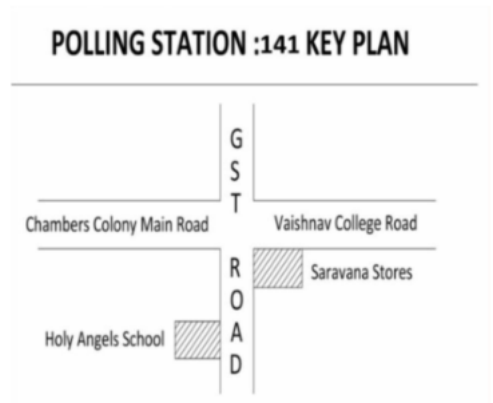

Cad View

Key MAP View