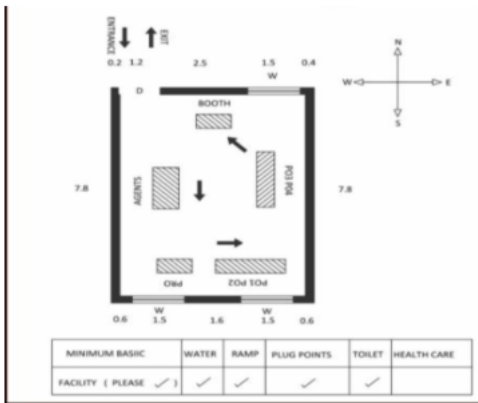

Google Map View

Polling Station Building Front View

Polling Station Front View

Cad View

Key MAP View

1 பெயர் : ஜீலியன் தந்தை பெயர் : ராயப்பா வீட்டு எண் : 1 வயது : 82 பாலினம் : ஆண் Photo is available	RTO2371656	2 பெயர் : அல்லாரக்ஹரி கணவர் பெயர் : முஷ்தாக்.அலி வீட்டு எண் : 1 வயது : 56 பாலினம் : பெண் Photo is available	DBL8020562	3 பெயர் : கிருஷ்ணகுமார் தந்தை பெயர் : ரமேஷ் வீட்டு எண் : 1 வயது : 38 பாலினம் : ஆண் Photo is available	RTO0070128
4 பெயர் : காமாட்சி ஜகதீசன் தந்தை பெயர் : ஜகதீசன் வீ வீட்டு எண் : 1/28 வயது : 29 பாலினம் : பெண் Photo is available	RTO3837069	5 பெயர் : தனசேகரன் தந்தை பெயர் : பழனி வீட்டு எண் : 2 வயது : 45 பாலினம் : ஆண் Photo is available	RTO2370948	6 பெயர் : வினோத் ராஜ் தந்தை பெயர் : லூர்து நாதன் வீட்டு எண் : 2 வயது : 34 பாலினம் : ஆண் Photo is available	RTO1903756
7 பெயர் : தியாகராஜன் தந்தை பெயர் : ராஜேந்திரன் வீட்டு எண் : 2 வயது : 28 பாலினம் : ஆண் Photo is available	RTO2768570	8 பெயர் : சோனியா தந்தை பெயர் : பாஸ்கர் வீட்டு எண் : 2 வயது : 27 பாலினம் : பெண் Photo is available	RTO3114741	9 பெயர் : பழனி தந்தை பெயர் : ஆறுமுகம் வீட்டு எண் : 2-1 வயது : 47 பாலினம் : ஆண் Photo is available	DBL5988696
10 பெயர் : மாரிதாஸ் தந்தை பெயர் : ஆறுமுகம் வீட்டு எண் : 2-1 வயது : 40 பாலினம் : ஆண் Photo is available	DBL5995915	11 பெயர் : இளவரசன் தந்தை பெயர் : ஆறுமுகம் வீட்டு எண் : 2-1 வயது : 39 பாலினம் : ஆண் Photo is available	DBL5995535	12 பெயர் : மோசஸ் தந்தை பெயர் : தேவய்யா வீட்டு எண் : 2-2 வயது : 51 பாலினம் : ஆண் Photo is available	DBL5990460
13 பெயர் : சலோமி தந்தை பெயர் : தேவய்யா வீட்டு எண் : 2-2 வயது : 47 பாலினம் : பெண் Photo is available	RTO3375482	14 பெயர் : திரேசா கணவர் பெயர் : மோசஸ் வீட்டு எண் : 2-2 வயது : 43 பாலினம் : பெண் Photo is available	DBL5993605	15 பெயர் : அமுல் தந்தை பெயர் : தேவய்யா வீட்டு எண் : 2-2 வயது : 39 பாலினம் : பெண் Photo is available	RTO0390211
16 பெயர் : ஜரினா பேகம் கணவர் பெயர் : கபீர் வீட்டு எண் : 2-63 வயது : 44 பாலினம் : பெண் Photo is available	RTO1903715	17 பெயர் : கந்திக.ஜே தந்தை பெயர் : ஜயராஜ.வாய வீட்டு எண் : 2/63 அனு க்லக் லீந் வயது : 26 பாலினம் : ஆண் Photo is available	RTO3837143	18 பெயர் : தன்னியகுமார் தந்தை பெயர் : வீரராகவன் வீட்டு எண் : 3 வயது : 55 பாலினம் : ஆண் Photo is available	RTO0070797
# 19 பெயர் : இன்பம் தன்யகுமார் கணவர் பெயர் : தன்னியகுமார் வீட்டு எண் : 3 வயது : 44 பாலினம் : பெண் Photo is available	RTO0070805	20 பெயர் : ஆதிமூலம் தந்தை பெயர் : முருகன் வீட்டு எண் : 3 வயது : 42 பாலினம் : ஆண் Photo is available	RTO0678516	21 பெயர் : கல்பனா கணவர் பெயர் : மாங்காளி வீட்டு எண் : 3 வயது : 39 பாலினம் : பெண் Photo is available	RTO0679043
22 பெயர் : கவிதா கணவர் பெயர் : ஜோசப் சகாயராஜ் வீட்டு எண் : 3 வயது : 37 பாலினம் : பெண் Photo is available	RTO0070151	23 பெயர் : தாஸ் தந்தை பெயர் : மல்லய்யா வீட்டு எண் : 3-2 வயது : 61 பாலினம் : ஆண் Photo is available	DBL5993274	24 பெயர் : ஜோஸ்டிக்ரோஸ் தந்தை பெயர் : ஜோஸ்டிக்ரோஸ் வீட்டு எண் : 3-3 வயது : 75 பாலினம் : ஆண் Photo is available	RTO3375490
25 பெயர் : ஜெப்ரின் தந்தை பெயர் : ஜோஸ்டிக்ரோஸ் வீட்டு எண் : 3-3 வயது : 46 பாலினம் : ஆண் Photo is available	DBL2876878	26 பெயர் : பாபு தந்தை பெயர் : வர்கீஸ் வீட்டு எண் : 4 வயது : 73 பாலினம் : ஆண் Photo is available	DBL5991963	27 பெயர் : அஞ்சலை கணவர் பெயர் : தெய்வநாயகம் வீட்டு எண் : 4 வயது : 65 பாலினம் : பெண் Photo is available	RTO0316513
28 பெயர் : ஜேம்ஸ் தந்தை பெயர் : மேகா வீட்டு எண் : 4 வயது : 60 பாலினம் : ஆண் Photo is available	RTO1903947	29 பெயர் : பிரான்சிஸ்சேவியர் தந்தை பெயர் : சந்தியாகு வீட்டு எண் : 4 வயது : 57 பாலினம் : ஆண் Photo is available	RTO0072132	30 பெயர் : ரவி தந்தை பெயர் : முனியன் வீட்டு எண் : 4 வயது : 57 பாலினம் : ஆண் Photo is available	RTO0070342