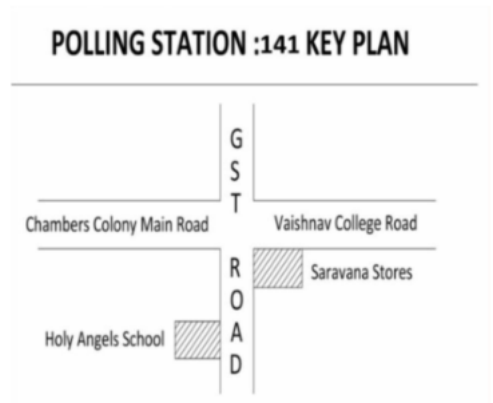

Key MAP View