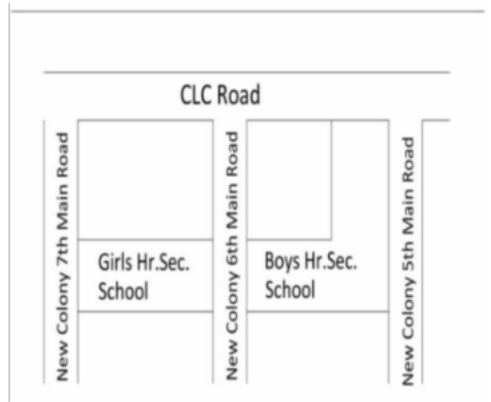

Key MAP View