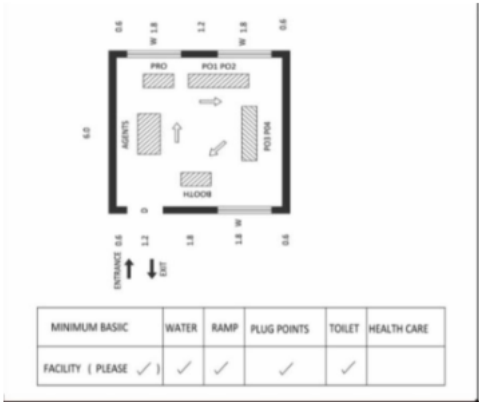

வாக்காளர் பதிவு அலுவலரின்  
கையொப்பம்

Nazri Naksha

Google Map View

Polling Station Building Front View

Polling Station Front View

Cad View

Key MAP View

<p>1 RTO2902427</p> <p>பெயர் : ராகுல் விக்கெனெஷ்                      தந்தை பெயர்: சண்முகவேலி                      வீட்டு எண் : 4 சங்கர் நாகர்,பிரதான் சாலை                      வயது : 27 பாலினம் : ஆண்</p> <p>Photo is available</p>	<p>2 RTO2612083</p> <p>பெயர் : சிவசங்கர்                      தந்தை பெயர்: சண்முகம்                      வீட்டு எண் : 9                      வயது : 51 பாலினம் : ஆண்</p> <p>Photo is available</p>	<p>3 DBL6023345</p> <p>பெயர் : வசந்தி                      கணவர் பெயர்: சிவசங்கரன்                      வீட்டு எண் : 9B                      வயது : 46 பாலினம் : பெண்</p> <p>Photo is available</p>
<p>4 RTO3744406</p> <p>பெயர் : அமிர்தா                      தந்தை பெயர்: குமார்                      வீட்டு எண் : 18ஏ                      வயது : 24 பாலினம் : பெண்</p> <p>Photo is available</p>	<p>5 RTO3743432</p> <p>பெயர் : ஷ்ருதி                      தந்தை பெயர்: ராஜேந்திரன்                      வீட்டு எண் : 27-ஏ                      வயது : 26 பாலினம் : பெண்</p> <p>Photo is available</p>	<p>6 RTO3743226</p> <p>பெயர் : நந்தினி                      தந்தை பெயர்: விநாயகா மூர்த்தி                      வீட்டு எண் : 35                      வயது : 24 பாலினம் : பெண்</p> <p>Photo is available</p>
<p>7 RTO2612133</p> <p>பெயர் : டீனா பிலோரின்சி                      தந்தை பெயர்: பிரான்சிஸ்                      வீட்டு எண் : 44                      வயது : 29 பாலினம் : பெண்</p> <p>Photo is available</p>		