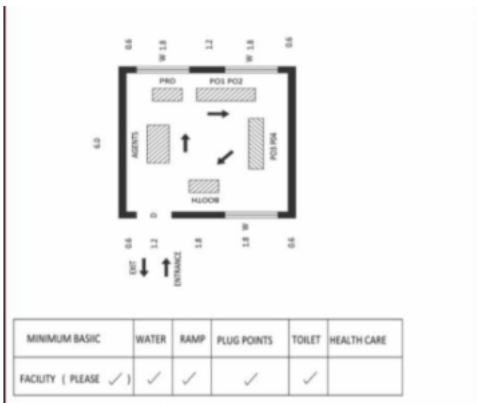

Google Map View

Polling Station Building Front View

Polling Station Front View

Cad View

Key MAP View

1 பெயர் : பாத்திமாமேரி செல்வராஜ் இதரர் பெயர்: ஜெபமாலை வீட்டு எண் : 1 வயது : 39 பாலினம் : ஆண் Photo is available RTO1093483	2 பெயர் : ஜெயலட்சுமி கணவர் பெயர்: சரவணன் வீட்டு எண் : 1 வயது : 36 பாலினம் : பெண் Photo is available RTO0478156	3 பெயர் : நஜிமாபேகம் தந்தை பெயர்: முகம்மது உசைன் வீட்டு எண் : 1 வயது : 36 பாலினம் : பெண் Photo is available RTO0478131
4 பெயர் : அகமத்பாஷா முகமது சேட் சாயிப் தந்தை பெயர்: முகமது சேட் சாயிப் வீட்டு எண் : 2 வயது : 61 பாலினம் : ஆண் Photo is available DBL9637323	5 பெயர் : வளர்மதி இதரர் பெயர்: ரங்கநாதன் வீட்டு எண் : 2 வயது : 41 பாலினம் : பெண் Photo is available RTO1094184	6 பெயர் : அருண் குமார் தந்தை பெயர்: செல்வராஜ் வீட்டு எண் : 2 வயது : 35 பாலினம் : ஆண் Photo is available RTO1093491
7 பெயர் : கணேஷ் தந்தை பெயர்: பாஸ்கர் வீட்டு எண் : 2 வயது : 27 பாலினம் : ஆண் Photo is available RTO2902542	8 பெயர் : கௌசர் தந்தை பெயர்: அஹமத் பாஷா வீட்டு எண் : 2/70 வயது : 28 பாலினம் : பெண் Photo is available RTO3115805	9 பெயர் : முஹம்மத் தாகிர் தந்தை பெயர்: அஹமத் பாஷா வீட்டு எண் : 2/70 வயது : 25 பாலினம் : ஆண் Photo is available RTO3115888
10 பெயர் : நீலாவதி கணவர் பெயர்: துரை வீட்டு எண் : 3 வயது : 49 பாலினம் : பெண் Photo is available DBL9762915	11 பெயர் : யாஸ்மீன் கணவர் பெயர்: முகமது உசைன் வீட்டு எண் : 3-56 வயது : 38 பாலினம் : பெண் Photo is available RTO0074146	12 பெயர் : சந்திரமௌலி தந்தை பெயர்: தண்டபாணி வீட்டு எண் : 4 வயது : 43 பாலினம் : ஆண் Photo is available RTO1094424
13 பெயர் : முருகன் தந்தை பெயர்: கந்தசாமி வீட்டு எண் : 4-1 வயது : 53 பாலினம் : ஆண் Photo is available DBL2912442	14 பெயர் : விஜயன் தந்தை பெயர்: கந்தசாமி வீட்டு எண் : 4-1 வயது : 50 பாலினம் : ஆண் Photo is available DBL2912822	15 பெயர் : அறிஃப் கணவர் பெயர்: முஹமத் ஜமால் வீட்டு எண் : 4/52 வயது : 28 பாலினம் : பெண் Photo is available RTO3940723
16 பெயர் : அசோக்குமார் தந்தை பெயர்: கல்விசேகரன் வீட்டு எண் : 5 வயது : 47 பாலினம் : ஆண் Photo is available RTO1580588	17 பெயர் : மனோராஞ்சனி கணவர் பெயர்: ராஜேஷ்குமார் வீட்டு எண் : 5 வயது : 36 பாலினம் : பெண் Photo is available RTO0963397	18 பெயர் : சதீஷ்குமார் தந்தை பெயர்: சிவகுமார் வீட்டு எண் : 5 வயது : 33 பாலினம் : ஆண் Photo is available RTO1907104
19 பெயர் : சிவகுமார் தந்தை பெயர்: செல்லகுட்டி வீட்டு எண் : 5-1 வயது : 64 பாலினம் : ஆண் Photo is available RTO3396678	20 பெயர் : கலாதேவி கணவர் பெயர்: சிவகுமார் வீட்டு எண் : 5-1 வயது : 60 பாலினம் : பெண் Photo is available RTO3396686	21 பெயர் : நாகேந்திரன் தந்தை பெயர்: தங்கவேலு வீட்டு எண் : 5-3 வயது : 46 பாலினம் : ஆண் Photo is available RTO3396694
22 பெயர் : முத்து தந்தை பெயர்: தங்கவேலு வீட்டு எண் : 5-3 வயது : 45 பாலினம் : ஆண் Photo is available RTO3396702	23 பெயர் : ரோஸ் கணவர் பெயர்: நாகேந்திரன் வீட்டு எண் : 5-3 வயது : 42 பாலினம் : பெண் Photo is available DBL6023915	24 பெயர் : அன்பரசு கந்தசாமி தந்தை பெயர்: கந்தசாமி வீட்டு எண் : 6 வயது : 63 பாலினம் : ஆண் Photo is available RTO3396710
25 பெயர் : சசிவர்ணம் கணவர் பெயர்: அன்பரசு வீட்டு எண் : 6 வயது : 59 பாலினம் : பெண் Photo is available RTO3396728	26 பெயர் : அமுல் கணவர் பெயர்: லோகநாதன் வீட்டு எண் : 7 வயது : 51 பாலினம் : பெண் Photo is available RTO3396736	27 பெயர் : மணிகண்டன் தந்தை பெயர்: லோகநாதன் வீட்டு எண் : 7 வயது : 36 பாலினம் : ஆண் Photo is available RTO2769404
28 பெயர் : அஜீத்குமார் தந்தை பெயர்: ரவிகுமார் ரவிகுமார் வீட்டு எண் : 8/66 ஃபர்ஸ்ட் தெரு வயது : 26 பாலினம் : ஆண் Photo is available RTO4065181	29 பெயர் : ஜெயராமன் தந்தை பெயர்: அங்கமுத்து வீட்டு எண் : 9 வயது : 75 பாலினம் : ஆண் Photo is available RTO3396744	30 பெயர் : சகுந்தலா கணவர் பெயர்: ஜெயராமன் வீட்டு எண் : 9 வயது : 61 பாலினம் : பெண் Photo is available RTO3396751