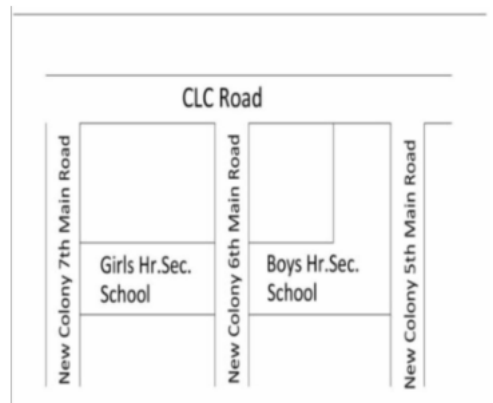

Google Map View

Polling Station Building Front View

Polling Station Front View

Cad View

Key MAP View

1 பெயர் : பாத்திமாமேரி செல்வராஜ் இதரர் பெயர்: ஜெபமாலை வீட்டு எண் : 1 வயது : 39 பாலினம் : ஆண் Photo is available RTO1093483	2 பெயர் : ஜெயலட்சுமி கணவர் பெயர்: சரவணன் வீட்டு எண் : 1 வயது : 36 பாலினம் : பெண் Photo is available RTO0478156	3 பெயர் : நஜிமாபேகம் தந்தை பெயர்: முகம்மது உசைன் வீட்டு எண் : 1 வயது : 36 பாலினம் : பெண் Photo is available RTO0478131
4 பெயர் : அகமத்பாஷா முகமது சேட் சாயிப் தந்தை பெயர்: முகமது சேட் சாயிப் வீட்டு எண் : 2 வயது : 61 பாலினம் : ஆண் Photo is available DBL9637323	5 பெயர் : வளர்மதி இதரர் பெயர்: ரங்கநாதன் வீட்டு எண் : 2 வயது : 41 பாலினம் : பெண் Photo is available RTO1094184	6 பெயர் : அருண் குமார் தந்தை பெயர்: செல்வராஜ் வீட்டு எண் : 2 வயது : 35 பாலினம் : ஆண் Photo is available RTO1093491
7 பெயர் : கணேஷ் தந்தை பெயர்: பாஸ்கர் வீட்டு எண் : 2 வயது : 27 பாலினம் : ஆண் Photo is available RTO2902542	8 பெயர் : கௌசர் தந்தை பெயர்: அஹமத் பாஷா வீட்டு எண் : 2/70 வயது : 28 பாலினம் : பெண் Photo is available RTO3115805	9 பெயர் : முஹம்மத் தாகிர் தந்தை பெயர்: அஹமத் பாஷா வீட்டு எண் : 2/70 வயது : 25 பாலினம் : ஆண் Photo is available RTO3115888
10 பெயர் : நீலாவதி கணவர் பெயர்: துரை வீட்டு எண் : 3 வயது : 49 பாலினம் : பெண் Photo is available DBL9762915	11 பெயர் : யாஸ்மீன் கணவர் பெயர்: முகமது உசைன் வீட்டு எண் : 3-56 வயது : 38 பாலினம் : பெண் Photo is available RTO0074146	12 பெயர் : சந்திரமௌலி தந்தை பெயர்: தண்டபாணி வீட்டு எண் : 4 வயது : 43 பாலினம் : ஆண் Photo is available RTO1094424
13 பெயர் : முருகன் தந்தை பெயர்: கந்தசாமி வீட்டு எண் : 4-1 வயது : 53 பாலினம் : ஆண் Photo is available DBL2912442	14 பெயர் : விஜயன் தந்தை பெயர்: கந்தசாமி வீட்டு எண் : 4-1 வயது : 50 பாலினம் : ஆண் Photo is available DBL2912822	15 பெயர் : அறிஃப் கணவர் பெயர்: முஹமத் ஜமால் வீட்டு எண் : 4/52 வயது : 28 பாலினம் : பெண் Photo is available RTO3940723
16 பெயர் : அசோக்குமார் தந்தை பெயர்: கல்விசேகரன் வீட்டு எண் : 5 வயது : 47 பாலினம் : ஆண் Photo is available RTO1580588	17 பெயர் : மனோராஞ்சனி கணவர் பெயர்: ராஜேஷ்குமார் வீட்டு எண் : 5 வயது : 36 பாலினம் : பெண் Photo is available RTO0963397	18 பெயர் : சதீஷ்குமார் தந்தை பெயர்: சிவகுமார் வீட்டு எண் : 5 வயது : 33 பாலினம் : ஆண் Photo is available RTO1907104
19 பெயர் : சிவகுமார் தந்தை பெயர்: செல்லகுட்டி வீட்டு எண் : 5-1 வயது : 64 பாலினம் : ஆண் Photo is available RTO3396678	20 பெயர் : கலாதேவி கணவர் பெயர்: சிவகுமார் வீட்டு எண் : 5-1 வயது : 60 பாலினம் : பெண் Photo is available RTO3396686	21 பெயர் : நாகேந்திரன் தந்தை பெயர்: தங்கவேலு வீட்டு எண் : 5-3 வயது : 46 பாலினம் : ஆண் Photo is available RTO3396694
22 பெயர் : முத்து தந்தை பெயர்: தங்கவேலு வீட்டு எண் : 5-3 வயது : 45 பாலினம் : ஆண் Photo is available RTO3396702	23 பெயர் : ரோஸ் கணவர் பெயர்: நாகேந்திரன் வீட்டு எண் : 5-3 வயது : 42 பாலினம் : பெண் Photo is available DBL6023915	24 பெயர் : அன்பரசு கந்தசாமி தந்தை பெயர்: கந்தசாமி வீட்டு எண் : 6 வயது : 63 பாலினம் : ஆண் Photo is available RTO3396710
25 பெயர் : சசிவர்ணம் கணவர் பெயர்: அன்பரசு வீட்டு எண் : 6 வயது : 59 பாலினம் : பெண் Photo is available RTO3396728	26 பெயர் : அமுல் கணவர் பெயர்: லோகநாதன் வீட்டு எண் : 7 வயது : 51 பாலினம் : பெண் Photo is available RTO3396736	27 பெயர் : மணிகண்டன் தந்தை பெயர்: லோகநாதன் வீட்டு எண் : 7 வயது : 36 பாலினம் : ஆண் Photo is available RTO2769404
28 பெயர் : அஜீத்குமார் தந்தை பெயர்: ரவிகுமார் ரவிகுமார் வீட்டு எண் : 8/66 ஃபர்ஸ்ட் தெரு வயது : 26 பாலினம் : ஆண் Photo is available RTO4065181	29 பெயர் : ஜெயராமன் தந்தை பெயர்: அங்கமுத்து வீட்டு எண் : 9 வயது : 75 பாலினம் : ஆண் Photo is available RTO3396744	30 பெயர் : சகுந்தலா கணவர் பெயர்: ஜெயராமன் வீட்டு எண் : 9 வயது : 61 பாலினம் : பெண் Photo is available RTO3396751