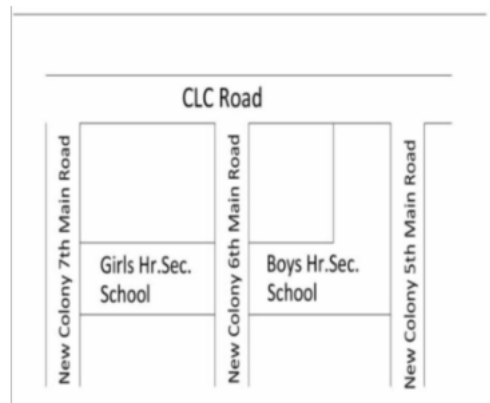

Cad View

Key MAP View