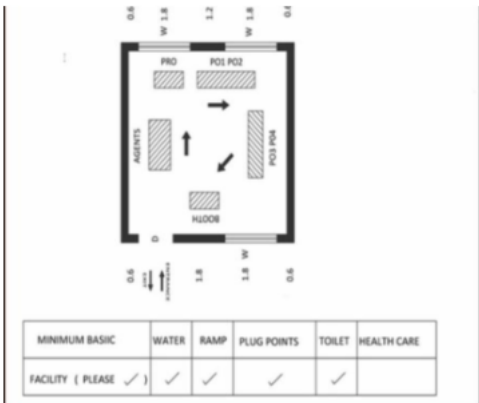

Google Map View

Polling Station Building Front View

Polling Station Front View

Cad View

Key MAP View

1 பெயர் : விஜயராகவன் தந்தை பெயர் : வெங்கடேசன் வீட்டு எண் : 1 வயது : 46 பாலினம் : ஆண் Photo is available	DBL6021687	2 பெயர் : ஆண்டு தந்தை பெயர் : ரொசாரியோ வீட்டு எண் : 1-44 வயது : 50 பாலினம் : ஆண் Photo is available	RTO0318238	3 பெயர் : ராணி கணவர் பெயர் : பார்த்தசாரதி வீட்டு எண் : 2-3 வயது : 67 பாலினம் : பெண் Photo is available	DBL6027924
4 பெயர் : சரவணன் தந்தை பெயர் : பார்த்தசாரதி வீட்டு எண் : 2-3 வயது : 45 பாலினம் : ஆண் Photo is available	DBL9637547	5 பெயர் : தீபா தந்தை பெயர் : பார்த்தசாரதி வீட்டு எண் : 2-3 வயது : 43 பாலினம் : பெண் Photo is available	DBL6027809	6 பெயர் : அசுபரின் அகமத் பாஷா தந்தை பெயர் : அகமத் பாஷா வீட்டு எண் : 2/70 வயது : 23 பாலினம் : பெண் Photo is available	RTO3883576
7 பெயர் : மீனாட்சி கணவர் பெயர் : ராமு வீட்டு எண் : 4-1 வயது : 56 பாலினம் : பெண் Photo is available	DBL8030835	8 பெயர் : ஆப்ரஹாம்வர்கீஸ் தந்தை பெயர் : வர்கீஸ் வீட்டு எண் : 5-1 வயது : 60 பாலினம் : ஆண் Photo is available	DBL9762956	9 பெயர் : ஜெர்னா கணவர் பெயர் : ஆப்ரஹாம்வர்கீஸ் வீட்டு எண் : 5-1 வயது : 57 பாலினம் : பெண் Photo is available	DBL9637554
10 பெயர் : அசீனா கணவர் பெயர் : ஷேக்ராவுத்தர் வீட்டு எண் : 5-2 வயது : 43 பாலினம் : பெண் Photo is available	DBL6019186	11 பெயர் : லட்சுமி கணவர் பெயர் : வேணுகோபால் வீட்டு எண் : 6 வயது : 59 பாலினம் : பெண் Photo is available	DBL6023097	12 பெயர் : குமார் தந்தை பெயர் : வேணுகோபால் வீட்டு எண் : 6 வயது : 41 பாலினம் : ஆண் Photo is available	DBL6020101
13 பெயர் : பார்வதி கணவர் பெயர் : முருகன் வீட்டு எண் : 7 வயது : 74 பாலினம் : பெண் Photo is available	RTO3400736	14 பெயர் : ஆனந்தன் தந்தை பெயர் : முருகன் வீட்டு எண் : 7 வயது : 52 பாலினம் : ஆண் Photo is available	RTO3400744	15 பெயர் : டில்லிபாய் கணவர் பெயர் : ஆனந்தன் வீட்டு எண் : 7 வயது : 49 பாலினம் : பெண் Photo is available	DBL9762964
16 பெயர் : ரங்கநாயகி கணவர் பெயர் : திருஞானசம்மந்தம் வீட்டு எண் : 8 வயது : 61 பாலினம் : பெண் Photo is available	RTO3400751	17 பெயர் : மதனகோபால் தந்தை பெயர் : திருஞானசம்மந்தம் வீட்டு எண் : 8 வயது : 47 பாலினம் : ஆண் Photo is available	DBL6023105	18 பெயர் : சக்திவேல் தந்தை பெயர் : திருஞானசம்மந்தம் வீட்டு எண் : 8 வயது : 45 பாலினம் : ஆண் Photo is available	DBL9637562
19 பெயர் : தமிழரசி கணவர் பெயர் : மதனகோபால் வீட்டு எண் : 8 வயது : 42 பாலினம் : பெண் Photo is available	DBL6023113	20 பெயர் : நித்யா கணவர் பெயர் : அலெக்ஸாண்டர் வீட்டு எண் : 10 வயது : 34 பாலினம் : பெண் Photo is available	RTO1095215	21 பெயர் : வாசுகி கணவர் பெயர் : அருளானந்தம் வீட்டு எண் : 10-1 வயது : 66 பாலினம் : பெண் Photo is available	DBL6023741
22 பெயர் : அல்லிராணி கணவர் பெயர் : சுப்ரமணி வீட்டு எண் : 10-3 வயது : 59 பாலினம் : பெண் Photo is available	RTO3400777	23 பெயர் : திலீப்குமார் தந்தை பெயர் : சுப்ரமணி வீட்டு எண் : 10-3 வயது : 40 பாலினம் : ஆண் Photo is available	DBL6021091	24 பெயர் : பிரபாவதி கணவர் பெயர் : ராஜன் வீட்டு எண் : 12 வயது : 38 பாலினம் : பெண் Photo is available	RTO0963793
25 பெயர் : கிருஷ்ணவேணி கணவர் பெயர் : வெங்கடேசன் வீட்டு எண் : 21 வயது : 71 பாலினம் : பெண் Photo is available	RTO1095207	26 பெயர் : பார்த்தசாரதி தந்தை பெயர் : ராமசாமி வீட்டு எண் : 22 வயது : 72 பாலினம் : ஆண் Photo is available	RTO0426130	27 பெயர் : பாபு இதரர் பெயர் : ராஜேஷ்வரி வீட்டு எண் : 22 வயது : 53 பாலினம் : ஆண் Photo is available	AFM0703645
28 பெயர் : ராஜேஷ்வரி கணவர் பெயர் : பாபு வீட்டு எண் : 22 வயது : 50 பாலினம் : பெண் Photo is available	FTJ1216001	29 பெயர் : பிரேம்குமார் தந்தை பெயர் : பாபு வீட்டு எண் : 22 வயது : 24 பாலினம் : ஆண் Photo is available	AFM2301281	30 பெயர் : ஷாம்சுதீன் தந்தை பெயர் : ஷேக் ரவூதர் வீட்டு எண் : 23 வயது : 23 பாலினம் : ஆண் Photo is available	RTO3838497