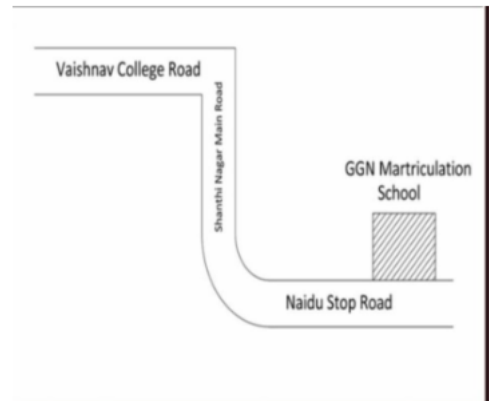

Key MAP View