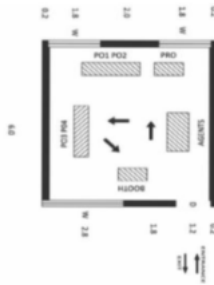

Google Map View

Polling Station Building Front View

Polling Station Front View

Cad View

Key MAP View

MINIMUM BASIC	WATER	RAMP	PLUG POINTS	TOILET	HEALTH CARE
FACILITY (PLEASE ✓)	✓	✓	✓	✓	

1 பெயர் : சீனிவாசன் தந்தை பெயர்: கன்னியப்பன் வீட்டு எண் : 1 வயது : 55 பாலினம் : ஆண்	RTO2613826 Photo is available	2 பெயர் : சந்தியா தந்தை பெயர்: சீனிவாசன் வீட்டு எண் : 1 வயது : 32 பாலினம் : பெண்	RTO2613818 Photo is available	3 பெயர் : அமானுல்லா தந்தை பெயர்: ரஹமத்துல்லா வீட்டு எண் : 2-2 வயது : 58 பாலினம் : ஆண்	DBL6031751 Photo is available
4 பெயர் : அஞ்சனா கணவர் பெயர்: ஷியாம் சந்தர் வீட்டு எண் : 4/135-1-வது தெரு வயது : 30 பாலினம் : பெண்	RTO3900982 Photo is available	5 பெயர் : ரமேஷ் தந்தை பெயர்: மாதவன் வீட்டு எண் : 7A-2 வயது : 60 பாலினம் : ஆண்	RTO3391414 Photo is available	6 பெயர் : நூருல் செளபானா கணவர் பெயர்: முகம்மது ஹனிபா வீட்டு எண் : 8 வயது : 33 பாலினம் : பெண்	RTO2169613 Photo is available
7 பெயர் : முகமதுஹனீபா தந்தை பெயர்: சாகுல்ஹமீது வீட்டு எண் : 8-2 வயது : 42 பாலினம் : பெண்	DBL6021109 Photo is available	8 பெயர் : நாகம்மாள் கணவர் பெயர்: ராமன் வீட்டு எண் : 12-2 வயது : 76 பாலினம் : பெண்	RTO3391422 Photo is available	9 பெயர் : வெங்கடேசன் தந்தை பெயர்: ராமன் வீட்டு எண் : 12-2 வயது : 45 பாலினம் : ஆண்	RTO3391430 Photo is available
10 பெயர் : மோகன் தந்தை பெயர்: கன்னியப்பன் வீட்டு எண் : 12-3 வயது : 58 பாலினம் : ஆண்	DBL6028492 Photo is available	11 பெயர் : தனலட்சுமி கணவர் பெயர்: மோகன் வீட்டு எண் : 12-3 வயது : 50 பாலினம் : பெண்	DBL6028500 Photo is available	12 பெயர் : கௌரி கணவர் பெயர்: சீனிவாசன் வீட்டு எண் : 12-3 வயது : 48 பாலினம் : பெண்	DBL6030001 Photo is available
13 பெயர் : ஹேமலதா கணவர் பெயர்: கணேஷ்குமார் வீட்டு எண் : 12-3 வயது : 43 பாலினம் : பெண்	DBL6027015 Photo is available	14 பெயர் : ராமகிருஷ்ணன் தந்தை பெயர்: வாசுதேவன் வீட்டு எண் : 13-1 வயது : 75 பாலினம் : ஆண்	RTO3391448 Photo is available	15 பெயர் : விமலா கணவர் பெயர்: ராமகிருஷ்ணன் வீட்டு எண் : 13-1 வயது : 72 பாலினம் : பெண்	RTO3391455 Photo is available
16 பெயர் : குமார் தந்தை பெயர்: கோவிந்தசாமி வீட்டு எண் : 14 வயது : 56 பாலினம் : ஆண்	RTO1911114 Photo is available	17 பெயர் : ஃபேநோலீந் க்ஸவிஏர தந்தை பெயர்: குழந்தை ஏசு வீட்டு எண் : 14 வயது : 25 பாலினம் : ஆண்	RTO3666849 Photo is available	18 பெயர் : மும்தாஜ் கணவர் பெயர்: அயிப்பகான் வீட்டு எண் : 14-2 வயது : 45 பாலினம் : பெண்	DBL6029391 Photo is available
19 பெயர் : முகமதுஅம்பலம் தந்தை பெயர்: அப்துல்காதர் வீட்டு எண் : 14-4 வயது : 60 பாலினம் : ஆண்	RTO3391463 Photo is available	20 பெயர் : ஜரினாபானு கணவர் பெயர்: முகமதுஅம்பலம் வீட்டு எண் : 14-4 வயது : 55 பாலினம் : பெண்	RTO3391471 Photo is available	21 பெயர் : மனோகரன் தந்தை பெயர்: ராஜீ வீட்டு எண் : 14A-1 வயது : 61 பாலினம் : ஆண்	RTO3391489 Photo is available
22 பெயர் : திலகம் கணவர் பெயர்: மனோகரன் வீட்டு எண் : 14A-1 வயது : 56 பாலினம் : பெண்	RTO3391497 Photo is available	23 பெயர் : ராமலீலா கணவர் பெயர்: கார்த்திக் வீட்டு எண் : 16B வயது : 39 பாலினம் : பெண்	RTO2169472 Photo is available	24 பெயர் : முகமது சேக் தாவுத் அஸ்கர் கே ஆர் தந்தை பெயர்: கலீல் ரஹ்மான் வீட்டு எண் : 126 வயது : 35 பாலினம் : ஆண்	RTO1424365 Photo is available
25 பெயர் : லுப்னா பர்வீன் தந்தை பெயர்: சையத் சாதிக் வீட்டு எண் : 134/6 வயது : 27 பாலினம் : பெண்	RTO3149804 Photo is available	26 பெயர் : ஷாகுல் ஹமீது தந்தை பெயர்: அய்யுபு கான் வீட்டு எண் : 142/166 வயது : 24 பாலினம் : ஆண்	RTO3731726 Photo is available	S 27 பெயர் : அய்யா துரை தந்தை பெயர்: தங்கவேல் வீட்டு எண் : 158A வயது : 71 பாலினம் : ஆண்	RTO2169589 Photo is available
S 28 பெயர் : தெய்வனி கணவர் பெயர்: அய்யா துரை வீட்டு எண் : 158A வயது : 68 பாலினம் : பெண்	RTO2169506 Photo is available	29 பெயர் : ரவி தந்தை பெயர்: பத்மநாபன் வீட்டு எண் : 158 பி வயது : 69 பாலினம் : ஆண்	RTO3116126 Photo is available	30 பெயர் : அசோக் சடகோபன் தந்தை பெயர்: ரவி வீட்டு எண் : 158-பி வயது : 36 பாலினம் : ஆண்	RTO3229010 Photo is available