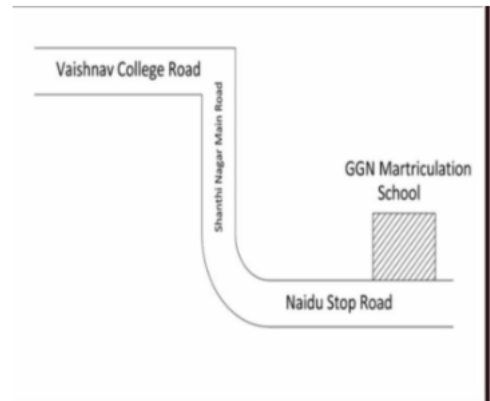

3. வாக்குச் சாவடியின் விவரங்கள்

<p>வாக்குச் சாவடியின் எண் மற்றும் பெயர் :</p> <p>177 - ஜி.ஜி.என். மெட்ரிக்குலேஷன் மேல் நிலைப் பள்ளி வடக்கு முகம், நாயுடு ஷாப் ரோடு ராதா நகர் குரோம்பேட்டை வடக்கு முகம்</p> <p>வாக்குச் சாவடியின் முகவரி :</p> <p>ஜி.ஜி.என். மெட்ரிக்குலேஷன் மேல் நிலைப் பள்ளி வடக்கு முகம், நாயுடு ஷாப் ரோடு ராதா நகர் குரோம்பேட்டை வடக்கு முகம்</p>	<p>வாக்குச் சாவடியின் வகைப்பாடு (ஆண்/பெண்/பொது)</p> <p>துணை வாக்குச் சாவடிகளின் எண்ணிக்கை :</p>	<p>பொது</p> <p>0</p>
--	---	----------------------

வாக்காளர் பதிவு அலுவலரின்
கையொப்பம்

Nazri Naksha

Google Map View

Polling Station Building Front View

Polling Station Front View

Cad View

Key MAP View

MINIMUM BASIC	WATER	RAMP	PLUG POINTS	TOILET	HEALTH CARE
FACILITY (PLEASE ✓)	✓	✓	✓	✓	