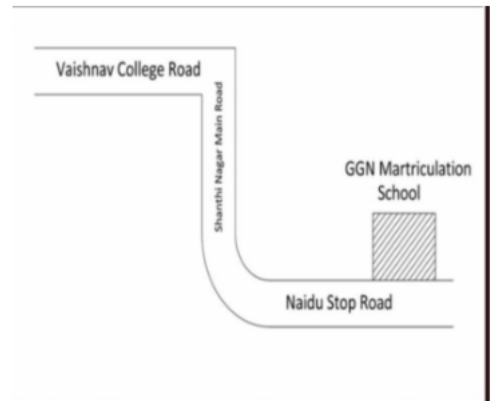

Key MAP View