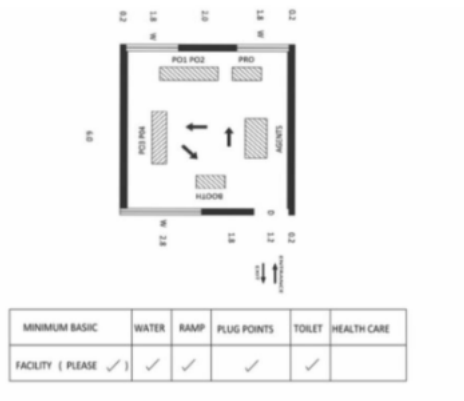

Google Map View

Polling Station Building Front View

Polling Station Front View

Cad View

Key MAP View

1 பெயர் : மேனகா கணவர் பெயர்: முரளி மோகன் வீட்டு எண் : 1 வயது : 32 பாலினம் : பெண் Photo is available RTO4023206	2 பெயர் : சங்கரி கணவர் பெயர்: தியாகராஜன் வீட்டு எண் : 1/6 பீதாம்பரம் தெரு வயது : 49 பாலினம் : பெண் Photo is available RTO3900966	3 பெயர் : காயத்ரி தந்தை பெயர்: தியாகராஜன் வீட்டு எண் : 1/6 பீதாம்பரம் தெரு வயது : 24 பாலினம் : பெண் Photo is available RTO3900958
4 பெயர் : தியாகராஜன் தந்தை பெயர்: சுப்பிரமணி வீட்டு எண் : 1/6 பீதாம்பரம் தெரு வயது : 53 பாலினம் : ஆண் Photo is available RTO3900974	5 பெயர் : அலமேலு கணவர் பெயர்: ஆனந்த் வீட்டு எண் : 2 வயது : 38 பாலினம் : பெண் Photo is available ABQ0369538	6 பெயர் : தீபக் தந்தை பெயர்: நீலமேகம் வீட்டு எண் : 5/10 கண்ணப்பன் தெரு வயது : 22 பாலினம் : ஆண் Photo is available RTO3960689
7 பெயர் : தேவராகஸ்கரி தந்தை பெயர்: ராஜாராமன் த வீட்டு எண் : 6 வயது : 21 பாலினம் : பெண் Photo is available RTO4089041	8 பெயர் : விதுவரஷினி தந்தை பெயர்: ராஜாராமன் வீட்டு எண் : ஆறு வயது : 20 பாலினம் : பெண் Photo is available RTO4075768	9 பெயர் : வேலுச்சாமி தந்தை பெயர்: கெப்புரம் வீட்டு எண் : 6b2 வயது : 75 பாலினம் : ஆண் Photo is available RTO1649672
10 பெயர் : லாவண்யா கணவர் பெயர்: வினோத்குமார் வீட்டு எண் : 10/4 வயது : 35 பாலினம் : பெண் Photo is available RTO3901089	11 பெயர் : சிந்துநிவாசினி கணவர் பெயர்: அரவிந்தசாமி வீட்டு எண் : 10/4 வயது : 26 பாலினம் : பெண் Photo is available RTO3901048	12 பெயர் : வள்ளிநாயகி கணவர் பெயர்: ஞானப்பழனி வீட்டு எண் : 15 வயது : 48 பாலினம் : பெண் Photo is available RTO1576651
13 பெயர் : சங்கீதா கணவர் பெயர்: வினோத் பாஸ்கர் வீட்டு எண் : 16 கணபதிபுரம் வயது : 36 பாலினம் : பெண் Photo is available RTO3900917	14 பெயர் : தில்யா சி தந்தை பெயர்: சிவசுப்ரமணியன் மு வீட்டு எண் : 19/26 வயது : 27 பாலினம் : பெண் Photo is available RTO4096467	15 பெயர் : மகேஷ்வரி கணவர் பெயர்: ராஜேஷ் வீட்டு எண் : 21/12 கணபதிபுரம் வயது : 23 பாலினம் : பெண் Photo is available RTO3900933
16 பெயர் : சந்தியா சி தந்தை பெயர்: சிவ சுப்பிரமணியன் மு வீட்டு எண் : 26/19 வயது : 23 பாலினம் : பெண் Photo is available RTO4096459	17 பெயர் : மரியபிரான்சிஸ்செல்வராஜ் தந்தை பெயர்: மரியன்ன் வீட்டு எண் : 27-2 வயது : 61 பாலினம் : ஆண் Photo is available DBL2663755	18 பெயர் : சோபிசில்வியா கணவர் பெயர்: மரியபிரான்சிஸ்செல்வராஜ் வீட்டு எண் : 27-2 வயது : 55 பாலினம் : பெண் Photo is available DBL2663748
19 பெயர் : வைஷ்ணவி கணவர் பெயர்: முகேஷ் வீட்டு எண் : 28/9 கணபதிபுரம் வயது : 23 பாலினம் : பெண் Photo is available RTO3901113	20 பெயர் : ஸ்வர்ணலதா கணவர் பெயர்: பத்மநாபன் வீட்டு எண் : 34 வயது : 81 பாலினம் : பெண் Photo is available RTO3417763	21 பெயர் : சதீஷ் தந்தை பெயர்: பூநீனிவாசன் வீட்டு எண் : 35-1 வயது : 49 பாலினம் : ஆண் Photo is available RTO0212563
22 பெயர் : மகேஷ்குமார் தந்தை பெயர்: வடிவேலு வீட்டு எண் : எப்1,சந்தோஷ் அடுக்கு மாட வயது : 39 பாலினம் : ஆண் Photo is available RTO3150455	23 பெயர் : கார்த்திகா லோகநாதன் கணவர் பெயர்: மகேஷ் குமார் வீட்டு எண் : எப்1 சந்தோஷ் அடுக்கு மாட வயது : 34 பாலினம் : பெண் Photo is available RTO3150471	24 பெயர் : எம் வீ முரளி தந்தை பெயர்: எம் வீ நரசிம்ஹன் வீட்டு எண் : ஜி1 வயது : 68 பாலினம் : ஆண் Photo is available RTO4074597
25 பெயர் : கலைவாசினி கணவர் பெயர்: கரம் சந்திரன் வீட்டு எண் : எண் 2 வயது : 56 பாலினம் : பெண் Photo is available RTO4073995	26 பெயர் : மௌலீஷ்வர் தந்தை பெயர்: விவேகானந்தன் வீட்டு எண் : நீ.2 வயது : 22 பாலினம் : ஆண் Photo is available RTO3982709	27 பெயர் : மணிவண்ணன் தந்தை பெயர்: கண்ணன் வீட்டு எண் : எண் 26 1-வது தளம் வயது : 59 பாலினம் : ஆண் Photo is available RTO1430180
28 பெயர் : பிரவீண் தந்தை பெயர்: சேகர் வீட்டு எண் : ஏஸ் 1 சந்தோஷ் பிளாட்ஸ் வயது : 38 பாலினம் : ஆண் Photo is available RTO3150554	29 பெயர் : பூர்ணிமா கணவர் பெயர்: பிரவீண் வீட்டு எண் : ஏஸ்1 சந்தோஷ் பிளாட்ஸ் வயது : 36 பாலினம் : பெண் Photo is available RTO3150588	30 பெயர் : பழனியப்பன் தந்தை பெயர்: சோமசுந்தரம் வீட்டு எண் : ஏஸ் 3 சந்தோஷ் பிளாட்ஸ் வயது : 39 பாலினம் : ஆண் Photo is available RTO3150562