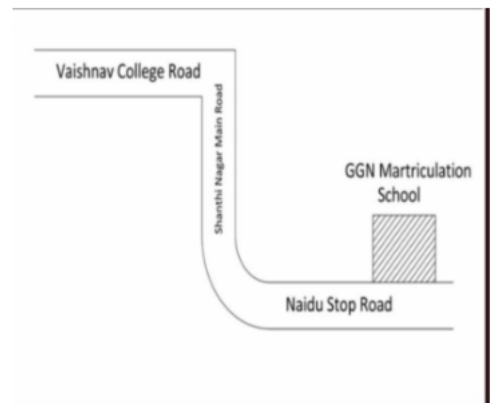

Key MAP View