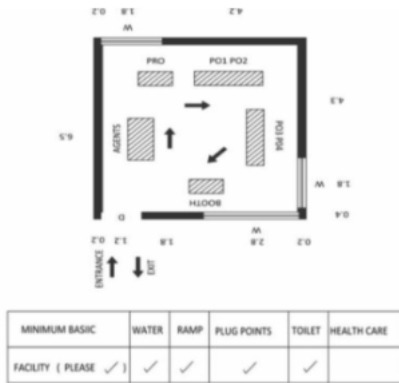

Google Map View

Polling Station Building Front View

Polling Station Front View

Cad View

Key MAP View

1 பெயர் : பட்டாபிராமன் தந்தை பெயர்: மாதூர்பூதம் வீட்டு எண் : 1 வயது : 68 பாலினம் : ஆண் Photo is available RTO3953155	2 பெயர் : அழகம்மை கணவர் பெயர்: சண்முகம் வீட்டு எண் : 1 வயது : 67 பாலினம் : பெண் Photo is available RTO3419538	3 பெயர் : சண்முகம் சோலைமலை தந்தை பெயர்: சோலைமலை வீட்டு எண் : 1 வயது : 64 பாலினம் : ஆண் Photo is available RTO0321547
4 பெயர் : கலியபெருமாள் தந்தை பெயர்: ரங்கசாமி வீட்டு எண் : 2 வயது : 76 பாலினம் : ஆண் Photo is available DBL6065338	5 பெயர் : விக்கோரியா கணவர் பெயர்: கலியபெருமாள் வீட்டு எண் : 2 வயது : 69 பாலினம் : பெண் Photo is available DBL6065346	6 பெயர் : நேதாஜி தந்தை பெயர்: கலியபெருமாள் வீட்டு எண் : 2 வயது : 42 பாலினம் : ஆண் Photo is available DBL6066542
7 பெயர் : ஆனந்தராஜ் தந்தை பெயர்: கலியபெருமாள் வீட்டு எண் : 2 வயது : 40 பாலினம் : ஆண் Photo is available DBL6065320	8 பெயர் : ஆனந்த ராணி தந்தை பெயர்: கலியபெருமாள் வீட்டு எண் : 2 வயது : 38 பாலினம் : பெண் Photo is available RTO0078865	9 பெயர் : மாரிமுத்து தந்தை பெயர்: சுந்தரம் வீட்டு எண் : 2-6 வயது : 52 பாலினம் : ஆண் Photo is available DBL8028730
10 பெயர் : ஆதித்யா வி தந்தை பெயர்: வடிவேல் சா வீட்டு எண் : 3 வயது : 19 பாலினம் : ஆண் Photo is available RTO4259917	11 பெயர் : சித்ரா கணவர் பெயர்: ஷங்கர் வீட்டு எண் : 3 ஏரிகரை தெரு, வயது : 42 பாலினம் : பெண் Photo is available RTO4059200	12 பெயர் : லாவண்யா மோ தந்தை பெயர்: மோகன் ம வீட்டு எண் : 4ஏ வயது : 29 பாலினம் : பெண் Photo is available RTO4259909
13 பெயர் : பாலசுப்ரமணியன்சம்பந்தர் இதரர் பெயர்: சங்கர் வீட்டு எண் : 5 வயது : 67 பாலினம் : ஆண் Photo is available RTO4018545	14 பெயர் : அன்புமணிபாலசுப்ரமணியன் இதரர் பெயர்: சங்கர் வீட்டு எண் : 5 வயது : 62 பாலினம் : பெண் Photo is available RTO4018602	15 பெயர் : தினேஷ் குமார் தந்தை பெயர்: தாராசந்த் வீட்டு எண் : 5 வயது : 56 பாலினம் : ஆண் Photo is available RTO2615979
16 பெயர் : சரோஜா கணவர் பெயர்: தினேஷ் குமார் வீட்டு எண் : 5 வயது : 52 பாலினம் : பெண் Photo is available RTO2615995	17 பெயர் : அஜய் ஜெயின் தந்தை பெயர்: தினேஷ் குமார் ஜெயின் வீட்டு எண் : 5 வயது : 32 பாலினம் : ஆண் Photo is available RTO2615953	18 பெயர் : திவாகர் ரா தாயின் பெயர்: உமாராணி ரா வீட்டு எண் : 5 வயது : 25 பாலினம் : ஆண் Photo is available RTO4258950
19 பெயர் : தாரணி ராஜா தந்தை பெயர்: ராஜா சா வீட்டு எண் : 5 வயது : 20 பாலினம் : பெண் Photo is available RTO4259826	20 பெயர் : ஹில்டா சகாயமேரி கணவர் பெயர்: சாமி நாதன் வீட்டு எண் : 5/3 வயது : 63 பாலினம் : பெண் Photo is available RTO4250809	21 பெயர் : ஜேயி சா தந்தை பெயர்: சாமி நாதன் சு வீட்டு எண் : 5/3 வயது : 27 பாலினம் : பெண் Photo is available RTO4251641
22 பெயர் : சண்முகநாதன் வெ தந்தை பெயர்: வெங்கடேசன் வி வீட்டு எண் : 5/3 வயது : 20 பாலினம் : ஆண் Photo is available RTO4259701	23 பெயர் : சிமரன் ஜெயின் தந்தை பெயர்: தினேஷ் குமார் ஜெயின் வீட்டு எண் : 5/8 வயது : 27 பாலினம் : பெண் Photo is available RTO3224318	24 பெயர் : சுந்தர்ராமன் இதரர் பெயர்: சுந்தர்ராமன் வீட்டு எண் : 6 வயது : 61 பாலினம் : ஆண் Photo is available RTO0952580
25 பெயர் : ராஜேஸ்வரி கணவர் பெயர்: சுந்தர்ராமன் வீட்டு எண் : 6 வயது : 56 பாலினம் : பெண் Photo is available RTO0676932	26 பெயர் : விக்கேஷ் தந்தை பெயர்: சுந்தர்ராமன் வீட்டு எண் : 6 வயது : 36 பாலினம் : ஆண் Photo is available RTO0572495	27 பெயர் : ஸ்ரீமதிபவ்ரதம் கணவர் பெயர்: ஹரிஹரதாசன் வீட்டு எண் : 6-2 வயது : 91 பாலினம் : பெண் Photo is available DBL9638735
28 பெயர் : வரதராஜன் தந்தை பெயர்: கோபாலன் வீட்டு எண் : 7 வயது : 60 பாலினம் : ஆண் Photo is available RTO3038676	29 பெயர் : கார்த்திக் தந்தை பெயர்: ராஜகோபால் வீட்டு எண் : 7 வயது : 37 பாலினம் : ஆண் Photo is available RTO0572537	30 பெயர் : ஸா வர்ஷினி தந்தை பெயர்: வரதராஜன் வீட்டு எண் : 7 வயது : 25 பாலினம் : பெண் Photo is available RTO3668183