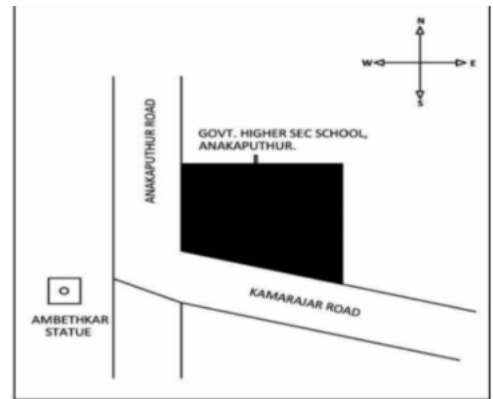

Cad View

Key MAP View