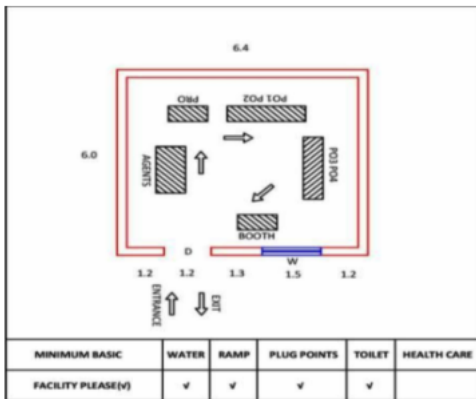

Cad View

Key MAP View