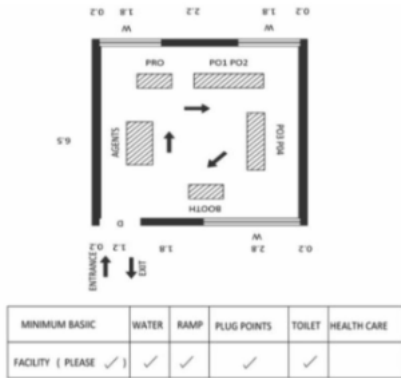

Google Map View

Polling Station Building Front View

Polling Station Front View

Cad View

Key MAP View

1 பெயர் : சரோஜா கணவர் பெயர்: ஜெயராம் வீட்டு எண் : 1 வயது : 71 பாலினம் : பெண்	DBL6065791 Photo is available	2 பெயர் : ஆண்டால் கணவர் பெயர்: குன்னன் வீட்டு எண் : 1 வயது : 61 பாலினம் : பெண்	RTO0948919 Photo is available	3 பெயர் : தனசேகரன் தந்தை பெயர்: தனப்பால் வீட்டு எண் : 1 வயது : 60 பாலினம் : ஆண்	RTO1099944 Photo is available
4 பெயர் : சமதி கணவர் பெயர்: தனசேகரன் வீட்டு எண் : 1 வயது : 55 பாலினம் : பெண்	RTO1099936 Photo is available	5 பெயர் : நவந்தம் கணவர் பெயர்: ஸ்ரீதர் வீட்டு எண் : 1 வயது : 49 பாலினம் : பெண்	RTO1429570 Photo is available	6 பெயர் : வெங்கடேஷ் தந்தை பெயர்: சந்திரன் வீட்டு எண் : 1 வயது : 47 பாலினம் : ஆண்	RTO2506590 Photo is available
7 பெயர் : மஞ்சளா கணவர் பெயர்: வெங்கடேஷ் வீட்டு எண் : 1 வயது : 45 பாலினம் : பெண்	RTO2506582 Photo is available	8 பெயர் : சூருதி வெ தந்தை பெயர்: வெங்கடேசன் வீட்டு எண் : 1 வயது : 21 பாலினம் : பெண்	RTO4233540 Photo is available	9 பெயர் : ராமலிங்கம் தந்தை பெயர்: ஸ்ரீதர் வீட்டு எண் : 1/15 வயது : 26 பாலினம் : ஆண்	RTO3003381 Photo is available
10 பெயர் : சரஸ்வதி கணவர் பெயர்: காசிநாதன் வீட்டு எண் : 1A வயது : 56 பாலினம் : பெண்	RTO1650696 Photo is available	11 பெயர் : தாமோதரன் தந்தை பெயர்: சுப்ரமணி வீட்டு எண் : 1A வயது : 51 பாலினம் : ஆண்	DBL6069850 Photo is available	12 பெயர் : உமா கணவர் பெயர்: தாமோதரன் வீட்டு எண் : 1A வயது : 46 பாலினம் : பெண்	DBL6070080 Photo is available
13 பெயர் : கார்த்திக் ராஜா தந்தை பெயர்: காசிநாதன் வீட்டு எண் : 1-A வயது : 30 பாலினம் : ஆண்	RTO2506525 Photo is available	14 பெயர் : செளந்தரியா தந்தை பெயர்: காசிநாதன் வீட்டு எண் : 1-A வயது : 29 பாலினம் : பெண்	RTO2506632 Photo is available	15 பெயர் : மோகனவேலு தந்தை பெயர்: முனுசாமி வீட்டு எண் : 1B வயது : 71 பாலினம் : ஆண்	RTO3376571 Photo is available
16 பெயர் : மகேஸ்வரி கணவர் பெயர்: மோகனவேலு வீட்டு எண் : 1B வயது : 66 பாலினம் : பெண்	RTO3376589 Photo is available	17 பெயர் : சதீஷ்குமார் தந்தை பெயர்: மோகனவேலு வீட்டு எண் : 1B வயது : 46 பாலினம் : ஆண்	DBL6060461 Photo is available	18 பெயர் : ராஜேஷ்குமார் தந்தை பெயர்: மோகனவேலு வீட்டு எண் : 1B வயது : 43 பாலினம் : ஆண்	DBL6065759 Photo is available
19 பெயர் : அனந்தஸ்ரீ கணவர் பெயர்: சதீஸ்குமார் வீட்டு எண் : 1B வயது : 37 பாலினம் : பெண்	RTO0080697 Photo is available	20 பெயர் : ஜெயந்தி கணவர் பெயர்: ராஜேஷ்குமார் வீட்டு எண் : 1B வயது : 36 பாலினம் : பெண்	RTO2172351 Photo is available	21 பெயர் : லட்சுமிநாராயணன் தந்தை பெயர்: ராஜீ வீட்டு எண் : 2 வயது : 72 பாலினம் : ஆண்	RTO0322446 Photo is available
22 பெயர் : ஆம்சா தாயின் பெயர்: சண்முகம் வீட்டு எண் : 2 வயது : 68 பாலினம் : பெண்	RTO3376605 Photo is available	23 பெயர் : பிரேமாவதி கணவர் பெயர்: லட்சுமிநாராயணன் வீட்டு எண் : 2 வயது : 66 பாலினம் : பெண்	DBL9763202 Photo is available	24 பெயர் : ராம்ஜி தந்தை பெயர்: வெங்கடரமணன் வீட்டு எண் : 2 வயது : 42 பாலினம் : ஆண்	DBL6070759 Photo is available
25 பெயர் : ஸ்ரீராம் தந்தை பெயர்: லட்சுமிநாராயணன் வீட்டு எண் : 2 வயது : 36 பாலினம் : ஆண்	RTO0322453 Photo is available	26 பெயர் : ல ம ராகேஷ் தந்தை பெயர்: பி ல மாதவன் வீட்டு எண் : 2 வயது : 31 பாலினம் : ஆண்	RTO1650795 Photo is available	27 பெயர் : வருண் தந்தை பெயர்: சுரேஷ்பாபு வீட்டு எண் : 6 வயது : 31 பாலினம் : ஆண்	RTO3029568 Photo is available
28 பெயர் : தங்கராஜ் தந்தை பெயர்: சுப்பையா வீட்டு எண் : 2-4 வயது : 61 பாலினம் : ஆண்	RTO0322602 Photo is available	29 பெயர் : பொன்னாமாள் கணவர் பெயர்: தங்கராஜ் வீட்டு எண் : 2-4 வயது : 56 பாலினம் : பெண்	RTO0322610 Photo is available	30 பெயர் : சதீஸ் தந்தை பெயர்: தங்கராஜ் வீட்டு எண் : 2-4 வயது : 35 பாலினம் : ஆண்	RTO2771293 Photo is available