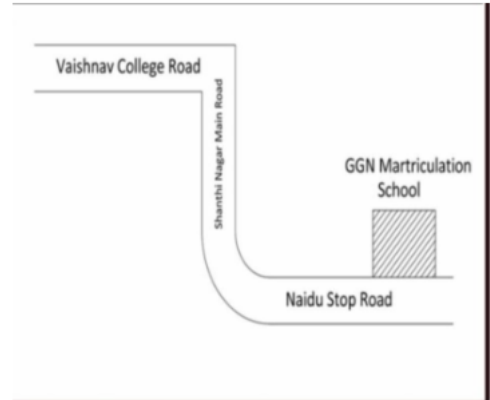

Key MAP View