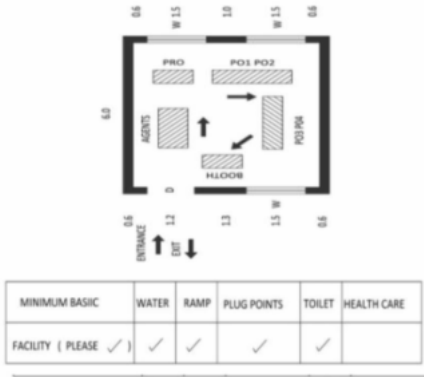

Google Map View

Polling Station Building Front View

Polling Station Front View

Cad View

Key MAP View

1 பெயர் : ரூஸ்வெல்ட் செ தந்தை பெயர் : செல்லப்பன் வீட்டு எண் : 1 வயது : 50 பாலினம் : ஆண் Photo is available RTO3381829	2 பெயர் : ஆஷ்லிசக் தந்தை பெயர் : ஐசக்இம்மானுவேல் வீட்டு எண் : 1 வயது : 46 பாலினம் : ஆண் Photo is available DBL2947422	3 பெயர் : ஏஞ்சலின் தந்தை பெயர் : செல்லப்பன் வீட்டு எண் : 1 வயது : 45 பாலினம் : பெண் Photo is available DBL8038036
4 பெயர் : ஷேரிஐசக் தந்தை பெயர் : ஐசக்இம்மானுவேல் வீட்டு எண் : 1 வயது : 40 பாலினம் : பெண் Photo is available DBL9737636	# 5 பெயர் : பி வி பிரகதீஸ்வரன் தந்தை பெயர் : விஸ்வேஸ்ரையன் வீட்டு எண் : 2 வயது : 66 பாலினம் : ஆண் Photo is available DBL9551565	6 பெயர் : லதாசெல்வி தந்தை பெயர் : கோவிந்தராஜன் வீட்டு எண் : 2 வயது : 60 பாலினம் : பெண் Photo is available RTO3381936
7 பெயர் : சீனிவாசன் தந்தை பெயர் : கோவிந்தராஜன் வீட்டு எண் : 2 வயது : 57 பாலினம் : ஆண் Photo is available RTO3381944	8 பெயர் : சோமாஸ்காந்தன் தந்தை பெயர் : விஸ்வநாதன் வீட்டு எண் : 2 வயது : 48 பாலினம் : ஆண் Photo is available RTO3381951	9 பெயர் : சகாய பிரியா ஆனந்த் கணவர் பெயர் : ஆனந்த் வீட்டு எண் : 2சி வயது : 53 பாலினம் : பெண் Photo is available RTO3382074
10 பெயர் : செளமயா தந்தை பெயர் : ஹரிஹராசுப்பிரமணியம் வீட்டு எண் : 2ஏ-22 வயது : 30 பாலினம் : பெண் Photo is available RTO3038320	11 பெயர் : தீபா தந்தை பெயர் : சிவகுமார் வீட்டு எண் : 2ஏ-22 வயது : 26 பாலினம் : பெண் Photo is available RTO3038312	12 பெயர் : ஸ்ரீவித்யா ஸ் தந்தை பெயர் : சுப்ரமணியம் சுப்ரமணியம் வீட்டு எண் : 4,ஏ6 வயது : 37 பாலினம் : பெண் Photo is available RTO4103826
13 பெயர் : லீலா பாய் கணவர் பெயர் : செல்லப்பன் வீட்டு எண் : 5 வயது : 75 பாலினம் : பெண் Photo is available RTO2172476	14 பெயர் : ஷேர்லி கணவர் பெயர் : ரூஸ்வெல்ட் வீட்டு எண் : 5 வயது : 47 பாலினம் : பெண் Photo is available RTO2172484	15 பெயர் : நாகலட்சுமி கணவர் பெயர் : கிருஷ்ணன் வீட்டு எண் : 6 வயது : 88 பாலினம் : பெண் Photo is available RTO3381969
16 பெயர் : வெங்கடாசலம் தந்தை பெயர் : கிருஷ்ணன் வீட்டு எண் : 6 வயது : 59 பாலினம் : ஆண் Photo is available RTO3381977	17 பெயர் : லக்ஷ்மிசந்திரிகா கணவர் பெயர் : வெங்கடாசலம் வீட்டு எண் : 6 வயது : 51 பாலினம் : பெண் Photo is available RTO0081802	18 பெயர் : ஜோசுப்கிறிஸ்டோபர் தந்தை பெயர் : இக்னேவியஸ் வீட்டு எண் : 7 வயது : 79 பாலினம் : ஆண் Photo is available DBL2227957
19 பெயர் : ரீட்டாஅல்போன்ஸ் கணவர் பெயர் : ஜோசுப்கிறிஸ்டோபர் வீட்டு எண் : 7 வயது : 76 பாலினம் : பெண் Photo is available DBL2233096	20 பெயர் : சோபியா தந்தை பெயர் : ஜோசுப்கிறிஸ்டோபர் வீட்டு எண் : 7 வயது : 47 பாலினம் : பெண் Photo is available DBL2233104	21 பெயர் : பிரான்ஸிஸ்ரசின் தந்தை பெயர் : ஜோசுப்கிறிஸ்டோபர் வீட்டு எண் : 7 வயது : 45 பாலினம் : ஆண் Photo is available DBL2227940
22 பெயர் : லீமாரோஸ்லின் தந்தை பெயர் : அந்தோணிராஜ் வீட்டு எண் : 11 வயது : 67 பாலினம் : பெண் Photo is available DBL2948503	23 பெயர் : ராமகிருஷ்ணன் தந்தை பெயர் : ஹரிஹராசுப்ரமணி வீட்டு எண் : 14 வயது : 67 பாலினம் : ஆண் Photo is available DBL8035024	24 பெயர் : லட்சுமணன் தந்தை பெயர் : ஹரிஹராசுப்ரமணி வீட்டு எண் : 14 வயது : 65 பாலினம் : ஆண் Photo is available DBL2681930
25 பெயர் : உஷா கணவர் பெயர் : லட்சுமணன் வீட்டு எண் : 14 வயது : 57 பாலினம் : பெண் Photo is available DBL2681922	26 பெயர் : பாஸ்கரன் தந்தை பெயர் : சக்ரபாணி வீட்டு எண் : 15 வயது : 76 பாலினம் : ஆண் Photo is available DBL2238186	27 பெயர் : சண்முகநாதன் சி தந்தை பெயர் : சிவசக்தி வேல் பி வீட்டு எண் : 16/31 வயது : 20 பாலினம் : ஆண் Photo is available RTO4104402
28 பெயர் : சு. ஆ.தீர்ஜ் தந்தை பெயர் : ஆனந்த். சு வீட்டு எண் : 16 வயது : 20 பாலினம் : ஆண் Photo is available RTO4104584	29 பெயர் : முரளிபாய் கணவர் பெயர் : பன்வர்லால் வீட்டு எண் : 18 வயது : 81 பாலினம் : பெண் Photo is available DBL6066005	30 பெயர் : பிரகாஷ் தந்தை பெயர் : பன்வர்லால் வீட்டு எண் : 18 வயது : 59 பாலினம் : ஆண் Photo is available DBL2948586