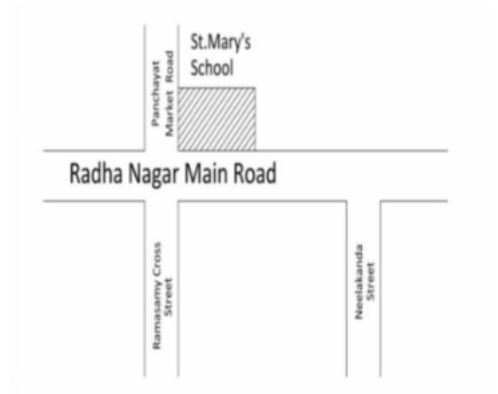

Cad View

Key MAP View