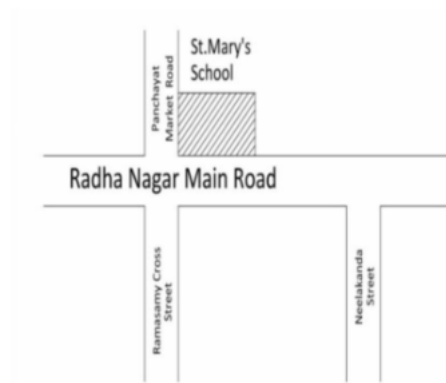

Google Map View

Polling Station Building Front View

Polling Station Front View

Cad View

MINIMUM BASIC	WATER	RAMP	PLUG POINTS	TOILET	HEALTH CARE
FACILITY (PLEASE)	✓	✓	✓	✓	

Key MAP View

1 பெயர் : மோகன் தந்தை பெயர் : தம்பிரான் வீட்டு எண் : 2 வயது : 56 பாலினம் : ஆண் Photo is available RTO1916022	2 பெயர் : ஷண்முகம் தந்தை பெயர் : ராமலிங்கம் வீட்டு எண் : 3 வயது : 68 பாலினம் : ஆண் Photo is available RTO3405909	3 பெயர் : ராஜாத்தி கணவர் பெயர் : ஷண்முகம் வீட்டு எண் : 3 வயது : 61 பாலினம் : பெண் Photo is available RTO3405917
4 பெயர் : சரஸ்வதி தந்தை பெயர் : சண்முகம் வீட்டு எண் : 3 வயது : 45 பாலினம் : பெண் Photo is available DBL2677953	5 பெயர் : பழனிராஜ் தந்தை பெயர் : சண்முகம் வீட்டு எண் : 3 வயது : 41 பாலினம் : ஆண் Photo is available DBL9639832	6 பெயர் : இந்திரா கணவர் பெயர் : பரந்தாமன் வீட்டு எண் : 3C வயது : 56 பாலினம் : பெண் Photo is available RTO3405933
7 பெயர் : சாந்தி கணவர் பெயர் : குமாரசாமி வீட்டு எண் : 3C வயது : 54 பாலினம் : பெண் Photo is available DBL6103212	8 பெயர் : பூமிநாதன் தந்தை பெயர் : ஏழுமலை வீட்டு எண் : 3E வயது : 50 பாலினம் : ஆண் Photo is available RTO3405941	9 பெயர் : கோமதி கணவர் பெயர் : கமலக்கண்ணன் வீட்டு எண் : 4 வயது : 44 பாலினம் : பெண் Photo is available RTO1102755
10 பெயர் : நிவேதா சேகர் தந்தை பெயர் : ஆசிர்வாதம் வீட்டு எண் : 4 வயது : 34 பாலினம் : பெண் Photo is available RTO1432194	11 பெயர் : செல்வம் தந்தை பெயர் : ஏழுமலை வீட்டு எண் : 4B வயது : 54 பாலினம் : ஆண் Photo is available RTO3405958	12 பெயர் : புவனேஸ்வரி கணவர் பெயர் : செல்வம் வீட்டு எண் : 4B வயது : 53 பாலினம் : பெண் Photo is available RTO3405966
13 பெயர் : வெங்கடேசன் தந்தை பெயர் : சடகோபன் வீட்டு எண் : 5 வயது : 38 பாலினம் : ஆண் Photo is available RTO0483461	14 பெயர் : கௌதம் தந்தை பெயர் : நாராயணன் வீட்டு எண் : 5 வயது : 30 பாலினம் : ஆண் Photo is available RTO2273704	15 பெயர் : பெனில்டஸ் தந்தை பெயர் : லூயிஸ் வீட்டு எண் : 5B வயது : 71 பாலினம் : ஆண் Photo is available RTO1431626
16 பெயர் : புவனேஸ்வரி தந்தை பெயர் : சடகோபன் வீட்டு எண் : 5B வயது : 42 பாலினம் : பெண் Photo is available DBL9639873	17 பெயர் : உதயகுமார் தந்தை பெயர் : சடகோபன் வீட்டு எண் : 5B வயது : 40 பாலினம் : ஆண் Photo is available DBL9639881	18 பெயர் : கிருஷ்ணம்மாள் கணவர் பெயர் : ஏழுமலை வீட்டு எண் : 6 வயது : 86 பாலினம் : பெண் Photo is available DBL9639899
19 பெயர் : வேல்முருகன் தந்தை பெயர் : கன்னியப்பன் வீட்டு எண் : 6 வயது : 44 பாலினம் : ஆண் Photo is available DBL8044034	20 பெயர் : சாந்தி கணவர் பெயர் : துரைராஜ் வீட்டு எண் : 6 வயது : 42 பாலினம் : பெண் Photo is available DBL9639907	21 பெயர் : கனகராஜ் தந்தை பெயர் : பாபு வீட்டு எண் : 7 வயது : 66 பாலினம் : ஆண் Photo is available RTO3405974
22 பெயர் : ஸ்ரீதர் தந்தை பெயர் : சிவலிங்கம் வீட்டு எண் : 7 வயது : 56 பாலினம் : ஆண் Photo is available RTO3890605	23 பெயர் : ஷர்மிளா தந்தை பெயர் : முரளிதரன் வீட்டு எண் : 7 வயது : 28 பாலினம் : பெண் Photo is available RTO2772705	24 பெயர் : கிளாரா கணவர் பெயர் : லாசரஸ் வீட்டு எண் : 8 வயது : 46 பாலினம் : பெண் Photo is available RTO2772713
25 பெயர் : நாகம்மாள் கணவர் பெயர் : ஸ்ரீதர் வீட்டு எண் : 8B வயது : 59 பாலினம் : பெண் Photo is available RTO3405990	26 பெயர் : ஜெயபால் தந்தை பெயர் : மேகநாதன் வீட்டு எண் : 8D வயது : 47 பாலினம் : ஆண் Photo is available DBL3222130	27 பெயர் : மனோகரன் தந்தை பெயர் : பாலகிருஷ்ணன் வீட்டு எண் : 11 வயது : 57 பாலினம் : ஆண் Photo is available RTO1916691
28 பெயர் : உஷா கணவர் பெயர் : மனோகரன் வீட்டு எண் : 11 வயது : 50 பாலினம் : பெண் Photo is available RTO1916147	29 பெயர் : வடிவேலு தந்தை பெயர் : பாலகிருஷ்ணன் வீட்டு எண் : 11A வயது : 47 பாலினம் : ஆண் Photo is available DBL9639915	30 பெயர் : சுஜாதா கணவர் பெயர் : வடிவேலு வீட்டு எண் : 11A வயது : 43 பாலினம் : பெண் Photo is available DBL9803503