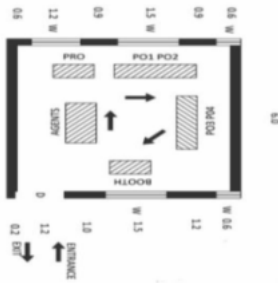

Google Map View

Polling Station Building Front View

Polling Station Front View

Cad View

MINIMUM BASIC	WATER	RAMP	PLUG POINTS	TOILET	HEALTH CARE
FACILITY (PLEASE)	✓	✓	✓	✓	

Key MAP View

1 பெயர் : மோகன் தந்தை பெயர் : தம்பிரான் வீட்டு எண் : 2 வயது : 56 பாலினம் : ஆண் Photo is available RTO1916022	2 பெயர் : ஷண்முகம் தந்தை பெயர் : ராமலிங்கம் வீட்டு எண் : 3 வயது : 68 பாலினம் : ஆண் Photo is available RTO3405909	3 பெயர் : ராஜாத்தி கணவர் பெயர் : ஷண்முகம் வீட்டு எண் : 3 வயது : 61 பாலினம் : பெண் Photo is available RTO3405917
4 பெயர் : சரஸ்வதி தந்தை பெயர் : சண்முகம் வீட்டு எண் : 3 வயது : 45 பாலினம் : பெண் Photo is available DBL2677953	5 பெயர் : பழனிராஜ் தந்தை பெயர் : சண்முகம் வீட்டு எண் : 3 வயது : 41 பாலினம் : ஆண் Photo is available DBL9639832	6 பெயர் : இந்திரா கணவர் பெயர் : பரந்தாமன் வீட்டு எண் : 3C வயது : 56 பாலினம் : பெண் Photo is available RTO3405933
7 பெயர் : சாந்தி கணவர் பெயர் : குமாரசாமி வீட்டு எண் : 3C வயது : 54 பாலினம் : பெண் Photo is available DBL6103212	8 பெயர் : பூமிநாதன் தந்தை பெயர் : ஏழுமலை வீட்டு எண் : 3E வயது : 50 பாலினம் : ஆண் Photo is available RTO3405941	9 பெயர் : கோமதி கணவர் பெயர் : கமலக்கண்ணன் வீட்டு எண் : 4 வயது : 44 பாலினம் : பெண் Photo is available RTO1102755
10 பெயர் : நிவேதா சேகர் தந்தை பெயர் : ஆசிர்வாதம் வீட்டு எண் : 4 வயது : 34 பாலினம் : பெண் Photo is available RTO1432194	11 பெயர் : செல்வம் தந்தை பெயர் : ஏழுமலை வீட்டு எண் : 4B வயது : 54 பாலினம் : ஆண் Photo is available RTO3405958	12 பெயர் : புவனேஸ்வரி கணவர் பெயர் : செல்வம் வீட்டு எண் : 4B வயது : 53 பாலினம் : பெண் Photo is available RTO3405966
13 பெயர் : வெங்கடேசன் தந்தை பெயர் : சடகோபன் வீட்டு எண் : 5 வயது : 38 பாலினம் : ஆண் Photo is available RTO0483461	14 பெயர் : கௌதம் தந்தை பெயர் : நாராயணன் வீட்டு எண் : 5 வயது : 30 பாலினம் : ஆண் Photo is available RTO2273704	15 பெயர் : பெனில்டஸ் தந்தை பெயர் : லூயிஸ் வீட்டு எண் : 5B வயது : 71 பாலினம் : ஆண் Photo is available RTO1431626
16 பெயர் : புவனேஸ்வரி தந்தை பெயர் : சடகோபன் வீட்டு எண் : 5B வயது : 42 பாலினம் : பெண் Photo is available DBL9639873	17 பெயர் : உதயகுமார் தந்தை பெயர் : சடகோபன் வீட்டு எண் : 5B வயது : 40 பாலினம் : ஆண் Photo is available DBL9639881	18 பெயர் : கிருஷ்ணம்மாள் கணவர் பெயர் : ஏழுமலை வீட்டு எண் : 6 வயது : 86 பாலினம் : பெண் Photo is available DBL9639899
19 பெயர் : வேல்முருகன் தந்தை பெயர் : கன்னியப்பன் வீட்டு எண் : 6 வயது : 44 பாலினம் : ஆண் Photo is available DBL8044034	20 பெயர் : சாந்தி கணவர் பெயர் : துரைராஜ் வீட்டு எண் : 6 வயது : 42 பாலினம் : பெண் Photo is available DBL9639907	21 பெயர் : கனகராஜ் தந்தை பெயர் : பாபு வீட்டு எண் : 7 வயது : 66 பாலினம் : ஆண் Photo is available RTO3405974
22 பெயர் : ஸ்ரீதர் தந்தை பெயர் : சிவலிங்கம் வீட்டு எண் : 7 வயது : 56 பாலினம் : ஆண் Photo is available RTO3890605	23 பெயர் : ஷர்மிளா தந்தை பெயர் : முரளிதரன் வீட்டு எண் : 7 வயது : 28 பாலினம் : பெண் Photo is available RTO2772705	24 பெயர் : கிளாரா கணவர் பெயர் : லாசரஸ் வீட்டு எண் : 8 வயது : 46 பாலினம் : பெண் Photo is available RTO2772713
25 பெயர் : நாகம்மாள் கணவர் பெயர் : ஸ்ரீதர் வீட்டு எண் : 8B வயது : 59 பாலினம் : பெண் Photo is available RTO3405990	26 பெயர் : ஜெயபால் தந்தை பெயர் : மேகநாதன் வீட்டு எண் : 8D வயது : 47 பாலினம் : ஆண் Photo is available DBL3222130	27 பெயர் : மனோகரன் தந்தை பெயர் : பாலகிருஷ்ணன் வீட்டு எண் : 11 வயது : 57 பாலினம் : ஆண் Photo is available RTO1916691
28 பெயர் : உஷா கணவர் பெயர் : மனோகரன் வீட்டு எண் : 11 வயது : 50 பாலினம் : பெண் Photo is available RTO1916147	29 பெயர் : வடிவேலு தந்தை பெயர் : பாலகிருஷ்ணன் வீட்டு எண் : 11A வயது : 47 பாலினம் : ஆண் Photo is available DBL9639915	30 பெயர் : சுஜாதா கணவர் பெயர் : வடிவேலு வீட்டு எண் : 11A வயது : 43 பாலினம் : பெண் Photo is available DBL9803503