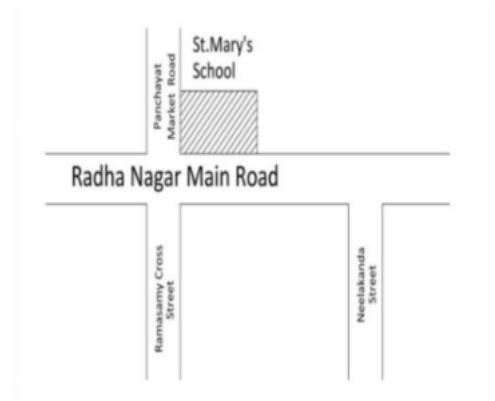

Google Map View

Polling Station Building Front View

Polling Station Front View

Cad View

Key MAP View

1 பெயர் : தங்கவேல் தந்தை பெயர்: முருகேசன் வீட்டு எண் : 1 வயது : 75 பாலினம் : ஆண் Photo is available RTO0324293	2 பெயர் : பன்னீர்செல்வம் தந்தை பெயர்: பரமசிவம் வீட்டு எண் : 1 வயது : 71 பாலினம் : ஆண் Photo is available RTO3119849	3 பெயர் : அங்கயற்கண்ணி கணவர் பெயர்: மார்டின் நெஸ்டர்பால் வீட்டு எண் : 1 வயது : 63 பாலினம் : பெண் Photo is available RTO2376911
4 பெயர் : மார்க் ஆண்ட்ரூபால் தந்தை பெயர்: லூயிபால் வீட்டு எண் : 1 வயது : 62 பாலினம் : ஆண் Photo is available RTO2376937	5 பெயர் : காந்திமதி கணவர் பெயர்: பன்னீர்செல்வம் வீட்டு எண் : 1 வயது : 60 பாலினம் : பெண் Photo is available RTO0933606	6 பெயர் : முத்துகுமார் தந்தை பெயர்: தங்கவேல் வீட்டு எண் : 1 வயது : 49 பாலினம் : ஆண் Photo is available RTO0324335
7 பெயர் : தனசேகர் தந்தை பெயர்: தங்கவேல் வீட்டு எண் : 1 வயது : 46 பாலினம் : ஆண் Photo is available RTO0324301	8 பெயர் : தேன்மொழி கணவர் பெயர்: முத்துகுமார் வீட்டு எண் : 1 வயது : 42 பாலினம் : பெண் Photo is available RTO0324327	9 பெயர் : ஹோமாலினி தந்தை பெயர்: தங்கவேல் வீட்டு எண் : 1 வயது : 41 பாலினம் : பெண் Photo is available RTO0324319
10 பெயர் : ரஞ்சித்குமார் தந்தை பெயர்: பன்னீர்செல்வம் வீட்டு எண் : 1 வயது : 41 பாலினம் : ஆண் Photo is available RTO0933689	11 பெயர் : நீலாம்பரி தந்தை பெயர்: மார்டின் நெஸ்டர் பால் வீட்டு எண் : 1 வயது : 34 பாலினம் : பெண் Photo is available RTO2508489	12 பெயர் : பிரவீன் தந்தை பெயர்: மார்டின் வீட்டு எண் : 1 வயது : 31 பாலினம் : ஆண் Photo is available RTO2376929
13 பெயர் : ஜம்பு கணவர் பெயர்: மகேந்திரன் வீட்டு எண் : 2 வயது : 75 பாலினம் : பெண் Photo is available RTO0085282	14 பெயர் : மும்தாஜ் கணவர் பெயர்: காஜா முகைதீன் வீட்டு எண் : 2 வயது : 39 பாலினம் : பெண் Photo is available RTO1915867	#2 15 பெயர் : கோ கிருஷ்ணமூர்த்தி தந்தை பெயர்: கோவிந்தசாமி வீட்டு எண் : 3 வயது : 72 பாலினம் : ஆண் Photo is available DBL9739236
16 பெயர் : கங்காதரன் தந்தை பெயர்: கணபதி வீட்டு எண் : 3 வயது : 72 பாலினம் : ஆண் Photo is available RTO2508497	17 பெயர் : பையாஸ் பாஷா தந்தை பெயர்: அப்துல் ரஹிம் வீட்டு எண் : 3 வயது : 66 பாலினம் : ஆண் Photo is available RTO2173193	#2 18 பெயர் : கி ஜெயலக்ஷ்மி கணவர் பெயர்: கிருஷ்ணமூர்த்தி வீட்டு எண் : 3 வயது : 66 பாலினம் : பெண் Photo is available RTO2308708
19 பெயர் : கலாவதி கணவர் பெயர்: கங்காதரன் வீட்டு எண் : 3 வயது : 65 பாலினம் : பெண் Photo is available RTO2173862	20 பெயர் : குல்னாஸ் பேகம் கணவர் பெயர்: பையாஸ் பாஷா வீட்டு எண் : 3 வயது : 62 பாலினம் : பெண் Photo is available RTO2173243	21 பெயர் : நம்பி தந்தை பெயர்: தம்புசாமி வீட்டு எண் : 3 வயது : 62 பாலினம் : ஆண் Photo is available RTO0426577
22 பெயர் : காயத்ரி கணவர் பெயர்: ராமலிங்கம் வீட்டு எண் : 3 வயது : 48 பாலினம் : பெண் Photo is available RTO1102946	#2 23 பெயர் : கி இந்துமதி தந்தை பெயர்: கிருஷ்ணமூர்த்தி வீட்டு எண் : 3 வயது : 46 பாலினம் : பெண் Photo is available DBL9739244	24 பெயர் : கார்த்திகேயன் தந்தை பெயர்: கங்காதரன் வீட்டு எண் : 3 வயது : 40 பாலினம் : ஆண் Photo is available RTO2508505
25 பெயர் : கணேஷ் ராஜ் தந்தை பெயர்: மகேந்திரன் வீட்டு எண் : 3 வயது : 36 பாலினம் : ஆண் Photo is available RTO2173482	26 பெயர் : வினோத் கோபி தந்தை பெயர்: கங்காதரன் வீட்டு எண் : 3 வயது : 34 பாலினம் : ஆண் Photo is available RTO2173490	27 பெயர் : குருபிரகாஷ் தந்தை பெயர்: கங்காதரன் வீட்டு எண் : 3 வயது : 33 பாலினம் : ஆண் Photo is available RTO2508463
28 பெயர் : பரிதா பேகம் தந்தை பெயர்: பையாஸ் பாஷா வீட்டு எண் : 3 வயது : 33 பாலினம் : பெண் Photo is available RTO2173227	29 பெயர் : ஆயிஷா பேகம் தந்தை பெயர்: பையாஸ் பாஷா வீட்டு எண் : 3 வயது : 31 பாலினம் : ஆண் Photo is available RTO2173235	30 பெயர் : மனோஜ் தந்தை பெயர்: நம்பி வீட்டு எண் : 3 வயது : 26 பாலினம் : ஆண் Photo is available RTO3119906