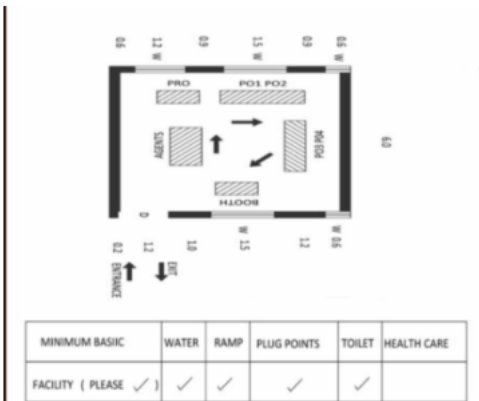

Google Map View

Polling Station Building Front View

Polling Station Front View

Cad View

Key MAP View

1 பெயர் : தங்கவேல் தந்தை பெயர்: முருகேசன் வீட்டு எண் : 1 வயது : 75 பாலினம் : ஆண் Photo is available RTO0324293	2 பெயர் : பன்னீர்செல்வம் தந்தை பெயர்: பரமசிவம் வீட்டு எண் : 1 வயது : 71 பாலினம் : ஆண் Photo is available RTO3119849	3 பெயர் : அங்கயற்கண்ணி கணவர் பெயர்: மார்டின் நெஸ்டர்பால் வீட்டு எண் : 1 வயது : 63 பாலினம் : பெண் Photo is available RTO2376911
4 பெயர் : மார்க் ஆண்ட்ரூபால் தந்தை பெயர்: லூயிபால் வீட்டு எண் : 1 வயது : 62 பாலினம் : ஆண் Photo is available RTO2376937	5 பெயர் : காந்திமதி கணவர் பெயர்: பன்னீர்செல்வம் வீட்டு எண் : 1 வயது : 60 பாலினம் : பெண் Photo is available RTO0933606	6 பெயர் : முத்துகுமார் தந்தை பெயர்: தங்கவேல் வீட்டு எண் : 1 வயது : 49 பாலினம் : ஆண் Photo is available RTO0324335
7 பெயர் : தனசேகர் தந்தை பெயர்: தங்கவேல் வீட்டு எண் : 1 வயது : 46 பாலினம் : ஆண் Photo is available RTO0324301	8 பெயர் : தேன்மொழி கணவர் பெயர்: முத்துகுமார் வீட்டு எண் : 1 வயது : 42 பாலினம் : பெண் Photo is available RTO0324327	9 பெயர் : ஹோமாலினி தந்தை பெயர்: தங்கவேல் வீட்டு எண் : 1 வயது : 41 பாலினம் : பெண் Photo is available RTO0324319
10 பெயர் : ரஞ்சித்குமார் தந்தை பெயர்: பன்னீர்செல்வம் வீட்டு எண் : 1 வயது : 41 பாலினம் : ஆண் Photo is available RTO0933689	11 பெயர் : நீலாம்பரி தந்தை பெயர்: மார்டின் நெஸ்டர் பால் வீட்டு எண் : 1 வயது : 34 பாலினம் : பெண் Photo is available RTO2508489	12 பெயர் : பிரவீன் தந்தை பெயர்: மார்டின் வீட்டு எண் : 1 வயது : 31 பாலினம் : ஆண் Photo is available RTO2376929
13 பெயர் : ஜம்பு கணவர் பெயர்: மகேந்திரன் வீட்டு எண் : 2 வயது : 75 பாலினம் : பெண் Photo is available RTO0085282	14 பெயர் : மும்தாஜ் கணவர் பெயர்: காஜா முகைதீன் வீட்டு எண் : 2 வயது : 39 பாலினம் : பெண் Photo is available RTO1915867	#2 15 பெயர் : கோ கிருஷ்ணமூர்த்தி தந்தை பெயர்: கோவிந்தசாமி வீட்டு எண் : 3 வயது : 72 பாலினம் : ஆண் Photo is available DBL9739236
16 பெயர் : கங்காதரன் தந்தை பெயர்: கணபதி வீட்டு எண் : 3 வயது : 72 பாலினம் : ஆண் Photo is available RTO2508497	17 பெயர் : பையாஸ் பாஷா தந்தை பெயர்: அப்துல் ரஹிம் வீட்டு எண் : 3 வயது : 66 பாலினம் : ஆண் Photo is available RTO2173193	#2 18 பெயர் : கி ஜெயலக்ஷ்மி கணவர் பெயர்: கிருஷ்ணமூர்த்தி வீட்டு எண் : 3 வயது : 66 பாலினம் : பெண் Photo is available RTO2308708
19 பெயர் : கலாவதி கணவர் பெயர்: கங்காதரன் வீட்டு எண் : 3 வயது : 65 பாலினம் : பெண் Photo is available RTO2173862	20 பெயர் : குல்னாஸ் பேகம் கணவர் பெயர்: பையாஸ் பாஷா வீட்டு எண் : 3 வயது : 62 பாலினம் : பெண் Photo is available RTO2173243	21 பெயர் : நம்பி தந்தை பெயர்: தம்புசாமி வீட்டு எண் : 3 வயது : 62 பாலினம் : ஆண் Photo is available RTO0426577
22 பெயர் : காயத்ரி கணவர் பெயர்: ராமலிங்கம் வீட்டு எண் : 3 வயது : 48 பாலினம் : பெண் Photo is available RTO1102946	#2 23 பெயர் : கி இந்துமதி தந்தை பெயர்: கிருஷ்ணமூர்த்தி வீட்டு எண் : 3 வயது : 46 பாலினம் : பெண் Photo is available DBL9739244	24 பெயர் : கார்த்திகேயன் தந்தை பெயர்: கங்காதரன் வீட்டு எண் : 3 வயது : 40 பாலினம் : ஆண் Photo is available RTO2508505
25 பெயர் : கணேஷ் ராஜ் தந்தை பெயர்: மகேந்திரன் வீட்டு எண் : 3 வயது : 36 பாலினம் : ஆண் Photo is available RTO2173482	26 பெயர் : வினோத் கோபி தந்தை பெயர்: கங்காதரன் வீட்டு எண் : 3 வயது : 34 பாலினம் : ஆண் Photo is available RTO2173490	27 பெயர் : குருபிரகாஷ் தந்தை பெயர்: கங்காதரன் வீட்டு எண் : 3 வயது : 33 பாலினம் : ஆண் Photo is available RTO2508463
28 பெயர் : பரிதா பேகம் தந்தை பெயர்: பையாஸ் பாஷா வீட்டு எண் : 3 வயது : 33 பாலினம் : பெண் Photo is available RTO2173227	29 பெயர் : ஆயிஷா பேகம் தந்தை பெயர்: பையாஸ் பாஷா வீட்டு எண் : 3 வயது : 31 பாலினம் : ஆண் Photo is available RTO2173235	30 பெயர் : மனோஜ் தந்தை பெயர்: நம்பி வீட்டு எண் : 3 வயது : 26 பாலினம் : ஆண் Photo is available RTO3119906