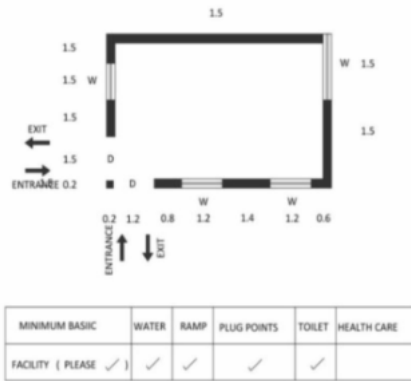

Google Map View

Polling Station Building Front View

Polling Station Front View

Cad View

Key MAP View

1 பெயர் : தீபக் தந்தை பெயர்: பாலசுப்ரமணியம் வீட்டு எண் : 1 வயது : 43 பாலினம் : ஆண்	RTO2178317 Photo is available	2 பெயர் : குருமூர்த்தி தந்தை பெயர்: சுப்ரமணி வீட்டு எண் : 1-S3 வயது : 68 பாலினம் : ஆண்	RTO2973998 Photo is available	3 பெயர் : ஸ்ரீதரன் தந்தை பெயர்: ரங்காராவ் வீட்டு எண் : 2-1 வயது : 78 பாலினம் : ஆண்	RTO0214155 Photo is available
4 பெயர் : ஜெயந்தி கணவர் பெயர்: ஸ்ரீதரன் வீட்டு எண் : 2-1 வயது : 71 பாலினம் : பெண்	RTO3414992 Photo is available	5 பெயர் : அகிலேஷ் தந்தை பெயர்: ஸ்ரீதரன் வீட்டு எண் : 2-1 வயது : 41 பாலினம் : ஆண்	DBL6140503 Photo is available	6 பெயர் : பரத் சுந்தர் தந்தை பெயர்: ரகுராமன் வீட்டு எண் : 2ஏ 2பி எஃப்2 பாடஸன் பல்லாண வயது : 33 பாலினம் : ஆண்	RTO4120002 Photo is available
7 பெயர் : சுஷ்மிதா தந்தை பெயர்: சுப்ரமணியன் வீட்டு எண் : 3 வயது : 30 பாலினம் : பெண்	RTO2510733 Photo is available	8 பெயர் : அன்னபூரணி இதரர் பெயர்: விஸ்வநாதன் வீட்டு எண் : 3இ/1 ஏ2 முதல் தளம் வயது : 33 பாலினம் : பெண்	RTO3154192 Photo is available	9 பெயர் : ஸ்ரீமதி தந்தை பெயர்: ராமநாதன் வீட்டு எண் : 4 வயது : 25 பாலினம் : பெண்	RTO3847704 Photo is available
10 பெயர் : சுசிலாமணி கணவர் பெயர்: மணி வீட்டு எண் : 5 வயது : 78 பாலினம் : பெண்	RTO1435452 Photo is available	11 பெயர் : திவ்யா கணவர் பெயர்: சிவலிங்கம் வீட்டு எண் : 5/2ஏ 1-வது தளம் வயது : 31 பாலினம் : பெண்	RTO3902780 Photo is available	12 பெயர் : விஜயலட்சுமி கணவர் பெயர்: கோபால் வீட்டு எண் : 5F2 வயது : 54 பாலினம் : பெண்	DBL6134951 Photo is available
13 பெயர் : மணிரமேஷ் தாயின் பெயர்: சசீலா வீட்டு எண் : 5G வயது : 58 பாலினம் : ஆண்	RTO0091124 Photo is available	14 பெயர் : சொர்ணலதா கணவர் பெயர்: மணிரமேஷ் வீட்டு எண் : 5G வயது : 47 பாலினம் : பெண்	RTO0091116 Photo is available	15 பெயர் : மோனிகா ரமேஷ் தந்தை பெயர்: ரமேஷ் மணி வீட்டு எண் : 06 வயது : 21 பாலினம் : பெண்	RTO4107942 Photo is available
16 பெயர் : கீர்த்திவாசன் தந்தை பெயர்: நடராஜன் வீட்டு எண் : 7 வயது : 49 பாலினம் : ஆண்	RTO1658749 Photo is available	17 பெயர் : தர்மஸம் வர்த்தினி கணவர் பெயர்: கீர்த்திவாசன் வீட்டு எண் : 7 வயது : 45 பாலினம் : பெண்	RTO1659036 Photo is available	18 பெயர் : ஜெகநாதன் தந்தை பெயர்: சாரங்கன் வீட்டு எண் : 7/3 வயது : 47 பாலினம் : ஆண்	RTO3122132 Photo is available
19 பெயர் : விமலா தந்தை பெயர்: ஆனந்த் வீட்டு எண் : 7/3 வயது : 27 பாலினம் : பெண்	RTO3005493 Photo is available	20 பெயர் : ஆனந்த் தந்தை பெயர்: விஸ்வநாதன் வீட்டு எண் : 7A1 வயது : 51 பாலினம் : ஆண்	DBL8030231 Photo is available	21 பெயர் : காமாட்சி கணவர் பெயர்: ஆனந்த் வீட்டு எண் : 7A1 வயது : 45 பாலினம் : பெண்	RTO0395053 Photo is available
22 பெயர் : துளசிராமன் தந்தை பெயர்: பெருமாள்சாமி வீட்டு எண் : 7B2 வயது : 89 பாலினம் : ஆண்	DBL2016251 Photo is available	23 பெயர் : வசந்தா கணவர் பெயர்: துளசிராமன் வீட்டு எண் : 7B2 வயது : 83 பாலினம் : பெண்	DBL2215283 Photo is available	24 பெயர் : முராரி தந்தை பெயர்: துளசிராமன் வீட்டு எண் : 7B2 வயது : 55 பாலினம் : ஆண்	DBL2215267 Photo is available
25 பெயர் : ராஜ்குமார் தந்தை பெயர்: துளசிராமன் வீட்டு எண் : 7B2 வயது : 53 பாலினம் : ஆண்	DBL2017655 Photo is available	26 பெயர் : ஸ்ரீதேவி கணவர் பெயர்: முராரி வீட்டு எண் : 7B2 வயது : 49 பாலினம் : பெண்	DBL2215275 Photo is available	27 பெயர் : ஜெயந்த் முராரி தந்தை பெயர்: முராரி துளசிராமன் வீட்டு எண் : 7, டீ2, SUS கார்டன் வயது : 26 பாலினம் : ஆண்	RTO3847480 Photo is available
28 பெயர் : சாரங்கன் தந்தை பெயர்: அனந்தாச்சாரி வீட்டு எண் : 7B4 வயது : 86 பாலினம் : ஆண்	DBL9641804 Photo is available	29 பெயர் : பாமா கணவர் பெயர்: சாரங்கன் வீட்டு எண் : 7B4 வயது : 74 பாலினம் : பெண்	DBL9739814 Photo is available	30 பெயர் : சுரேஷ் தந்தை பெயர்: சாரங்கன் வீட்டு எண் : 7B4 வயது : 44 பாலினம் : ஆண்	DBL8028060 Photo is available