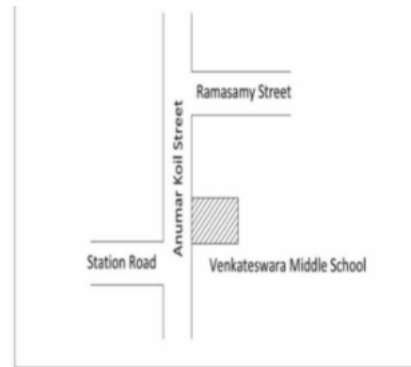

Key MAP View