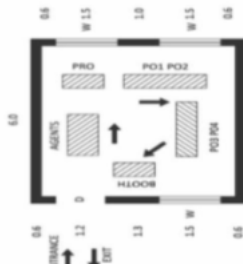

Google Map View

Polling Station Building Front View

Polling Station Front View

Cad View

MINIMUM BASIC FACILITY (PLEASE)	WATER	RAMP	PLUG POINTS	TOILET	HEALTH CARE
✓	✓	✓	✓	✓	

Key MAP View

சட்டமன்றத் தொகுதியின் எண் மற்றும் பெயர் : 30-பல்லாவரம்
பிரிவு எண் மற்றும் பெயர் 1-தாம்பரம் (மா), பல்லாவரம்-ஐயின் பல்லாவரம் (வ.கி), வார்டு 30 காமராஜர் தெரு