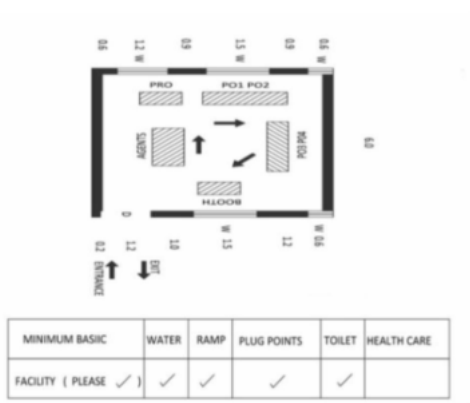

Google Map View

Polling Station Building Front View

Polling Station Front View

Cad View

Key MAP View

1 பெயர் : லதா பிரகாஷ் கணவர் பெயர்: பிரகாஷ் வீட்டு எண் : 1 வயது : 54 பாலினம் : பெண்	RTO2275329 Photo is available	2 பெயர் : தங்கம் கணவர் பெயர்: செல்லதுரை வீட்டு எண் : 3 வயது : 88 பாலினம் : பெண்	RTO3436490 Photo is available	3 பெயர் : சேகர் தந்தை பெயர்: செல்லதுரை வீட்டு எண் : 3 வயது : 69 பாலினம் : ஆண்	RTO3436508 Photo is available
4 பெயர் : ப்யூலா கணவர் பெயர்: சேகர் வீட்டு எண் : 3 வயது : 65 பாலினம் : பெண்	RTO3436516 Photo is available	5 பெயர் : ஜோஷ்வா தந்தை பெயர்: சேகர் வீட்டு எண் : 3 வயது : 41 பாலினம் : ஆண்	DBL6141535 Photo is available	6 பெயர் : ஜோயல் தந்தை பெயர்: சேகர் வீட்டு எண் : 3 வயது : 38 பாலினம் : ஆண்	RTO0675900 Photo is available
7 பெயர் : ஸ்டாலின் தந்தை பெயர்: செளந்தரபாண்டியன் வீட்டு எண் : 4 வயது : 60 பாலினம் : ஆண்	RTO3436524 Photo is available	8 பெயர் : நிர்மலா ஸ்டாலின் கணவர் பெயர்: ஸ்டாலின் வீட்டு எண் : 4 வயது : 56 பாலினம் : பெண்	RTO3436532 Photo is available	9 பெயர் : சுதர்சனம் தந்தை பெயர்: ராஜாராம் வீட்டு எண் : 4 வயது : 53 பாலினம் : ஆண்	RTO0093658 Photo is available
10 பெயர் : ரோஸ்லின் தந்தை பெயர்: ஸ்டாலின் வீட்டு எண் : 4 வயது : 30 பாலினம் : பெண்	RTO1924810 Photo is available	11 பெயர் : விக்னேஷ் தந்தை பெயர்: முருகராஜ் வீட்டு எண் : 4A வயது : 32 பாலினம் : ஆண்	RTO1799980 Photo is available	12 பெயர் : கி ப கிருபாநந்தினி கணவர் பெயர்: விக்னேஷ் வீட்டு எண் : 4A/5A வயது : 32 பாலினம் : பெண்	RTO3881976 Photo is available
13 பெயர் : சமதி கணவர் பெயர்: முருகராஜ் வீட்டு எண் : 5A-1 வயது : 65 பாலினம் : பெண்	RTO3436565 Photo is available	14 பெயர் : ராதாலக்ஷ்மி தந்தை பெயர்: முருகராஜ் வீட்டு எண் : 5A-1 வயது : 40 பாலினம் : பெண்	DBL6138416 Photo is available	15 பெயர் : சந்தா கணவர் பெயர்: ராமமூர்த்தி வீட்டு எண் : 6-14 வயது : 79 பாலினம் : பெண்	RTO3036860 Photo is available
16 பெயர் : ராஜா தந்தை பெயர்: குனிகுல்லாயா வீட்டு எண் : 7-2 வயது : 91 பாலினம் : ஆண்	DBL2984995 Photo is available	17 பெயர் : விஜயலக்ஷ்மி கணவர் பெயர்: ராஜா வீட்டு எண் : 7-2 வயது : 78 பாலினம் : பெண்	DBL2985000 Photo is available	18 பெயர் : மதிவாணன் தந்தை பெயர்: செளந்திரபாண்டியன் வீட்டு எண் : 8 வயது : 67 பாலினம் : ஆண்	RTO3436607 Photo is available
19 பெயர் : வத்சலா மதிவாணன் கணவர் பெயர்: மதிவாணன் வீட்டு எண் : 8 வயது : 60 பாலினம் : பெண்	RTO3436615 Photo is available	20 பெயர் : கோவேந்தன் தந்தை பெயர்: மதிவாணன் வீட்டு எண் : 8 வயது : 40 பாலினம் : ஆண்	DBL6142038 Photo is available	21 பெயர் : இளவேந்தன் தந்தை பெயர்: மதிவாணன் வீட்டு எண் : 8 வயது : 32 பாலினம் : ஆண்	RTO2776656 Photo is available
22 பெயர் : ஜே ஸோஃபியா மெர்லின் தாசன் தாசன் கணவர் பெயர்: இளவேந்தன் வீட்டு எண் : 8 வயது : 31 பாலினம் : பெண்	RTO3993623 Photo is available	23 பெயர் : ரவிசந்திரன் தந்தை பெயர்: கோதண்டராமன் வீட்டு எண் : 10 வயது : 68 பாலினம் : ஆண்	RTO3436631 Photo is available	24 பெயர் : கிருஷ்ணமூர்த்தி தந்தை பெயர்: கோதண்டராமன் வீட்டு எண் : 10 வயது : 63 பாலினம் : ஆண்	RTO3436649 Photo is available
25 பெயர் : சம்பத் தந்தை பெயர்: கோதண்டராமன் வீட்டு எண் : 10 வயது : 55 பாலினம் : ஆண்	RTO3436664 Photo is available	26 பெயர் : பரமேஸ்வரன் தந்தை பெயர்: ராமாமிர்தம் வீட்டு எண் : 12-7 வயது : 69 பாலினம் : ஆண்	DBL6141642 Photo is available	27 பெயர் : தாட்சாயினி கணவர் பெயர்: பரமேஸ்வரன் வீட்டு எண் : 12-7 வயது : 66 பாலினம் : பெண்	DBL6141774 Photo is available
28 பெயர் : வெட்டும்பெருமாள் தந்தை பெயர்: முருகன் வீட்டு எண் : 13/14 தரை தளம் வயது : 33 பாலினம் : ஆண்	TKJ0253641 Photo is available	29 பெயர் : பிரகாஷ் தந்தை பெயர்: சுப்ரமணியன் வீட்டு எண் : 14 வயது : 59 பாலினம் : ஆண்	RTO1437458 Photo is available	30 பெயர் : ராஜேந்திரன் தந்தை பெயர்: குருநாதன் வீட்டு எண் : 14-F2 வயது : 39 பாலினம் : ஆண்	DBL6142426 Photo is available