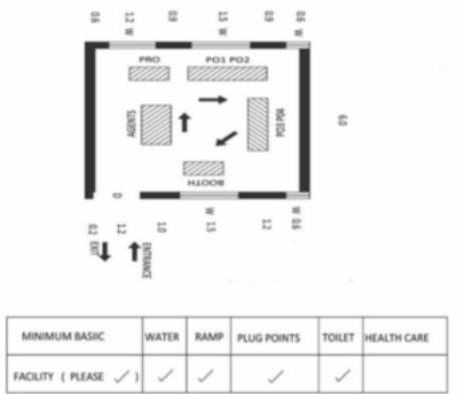

Google Map View

Polling Station Building Front View

Polling Station Front View

Cad View

Key MAP View

1 பெயர் : துளசிராமன் தந்தை பெயர்: கணபதி வீட்டு எண் : 5 வயது : 84 பாலினம் : ஆண்	RTO3437555 Photo is available	2 பெயர் : அலமேலு கணவர் பெயர்: ஆனந்தகிருஷ்ணன் வீட்டு எண் : 5 வயது : 42 பாலினம் : பெண்	RTO2179679 Photo is available	3 பெயர் : ஹேமச்சந்திரன் தந்தை பெயர்: தரணி வீட்டு எண் : 5/21 வயது : 28 பாலினம் : ஆண்	RTO3849247 Photo is available
4 பெயர் : சுகானந்தம் தரணி தந்தை பெயர்: தரணி வீட்டு எண் : 5/21 வயது : 26 பாலினம் : ஆண்	RTO3849221 Photo is available	5 பெயர் : உமாமகேஷ்வரி கணவர் பெயர்: ராஜேஷ் வீட்டு எண் : 6 வயது : 49 பாலினம் : பெண்	RTO0094094 Photo is available	6 பெயர் : மாலதி கணவர் பெயர்: சதீஷ் வீட்டு எண் : 6 வயது : 44 பாலினம் : பெண்	RTO1277581 Photo is available
7 பெயர் : மலர்விழி தந்தை பெயர்: சம்பத்ராஜ் வீட்டு எண் : 6 வயது : 31 பாலினம் : பெண்	RTO2512176 Photo is available	8 பெயர் : பரத் கண்ணா தந்தை பெயர்: மோகன் தாஸ் வீட்டு எண் : 7 வயது : 34 பாலினம் : ஆண்	RTO1562701 Photo is available	9 பெயர் : மோகன்தாஸ் தந்தை பெயர்: பக்தவச்சலம் வீட்டு எண் : 7-1 வயது : 60 பாலினம் : ஆண்	RTO3437563 Photo is available
10 பெயர் : லதா கணவர் பெயர்: மோகன்தாஸ் வீட்டு எண் : 7-1 வயது : 56 பாலினம் : பெண்	RTO3437571 Photo is available	# 11 பெயர் : ஜெயலக்ஷ்மி ரா கணவர் பெயர்: ராமசுப்பாரெட்டி வீட்டு எண் : 7 F3 Avittam Lakshmi வயது : 56 பாலினம் : பெண்	RTO1660141 Photo is available	12 பெயர் : சதிஷ் தந்தை பெயர்: சங்கர் வீட்டு எண் : 11 வயது : 43 பாலினம் : ஆண்	DBL9740465 Photo is available
13 பெயர் : லிடியா கேரன் தந்தை பெயர்: வேதராஜ் வீட்டு எண் : 12 வயது : 29 பாலினம் : பெண்	RTO2380319 Photo is available	14 பெயர் : மகிபா ஷேரன் தந்தை பெயர்: வேதராஜ் வீட்டு எண் : 12 வயது : 26 பாலினம் : பெண்	RTO3154879 Photo is available	15 பெயர் : மார்க்ரெட் கணவர் பெயர்: விஜயசீலன் வீட்டு எண் : 12-1 வயது : 85 பாலினம் : பெண்	RTO3437621 Photo is available
16 பெயர் : வேதராஜ் தந்தை பெயர்: கனகராஜ் வீட்டு எண் : 12-1 வயது : 62 பாலினம் : ஆண்	DBL1998285 Photo is available	17 பெயர் : பிளாரன்ஸ் கணவர் பெயர்: வேதராஜ் வீட்டு எண் : 12-1 வயது : 56 பாலினம் : பெண்	DBL2982627 Photo is available	18 பெயர் : பத்திரிநாராயணன் தந்தை பெயர்: ராமசாமி வீட்டு எண் : 13 வயது : 70 பாலினம் : ஆண்	RTO0896035 Photo is available
19 பெயர் : கனகவள்ளி கணவர் பெயர்: பத்திரிநாராயணன் வீட்டு எண் : 13 வயது : 68 பாலினம் : பெண்	RTO1110220 Photo is available	20 பெயர் : ரம்யா தந்தை பெயர்: பத்திரிநாராயணன் வீட்டு எண் : 13 வயது : 40 பாலினம் : பெண்	RTO1110345 Photo is available	21 பெயர் : அபினவ் தந்தை பெயர்: பத்ரி நாராயணன் வீட்டு எண் : 13 வயது : 29 பாலினம் : ஆண்	RTO2380285 Photo is available
22 பெயர் : விவேக்ராஜ் தாயின் பெயர்: கலியபெருமாள் வீட்டு எண் : 14எ அக்சயா பிளாட்ஸ் வயது : 36 பாலினம் : ஆண்	RTO0578989 Photo is available	23 பெயர் : ராதிகா தந்தை பெயர்: ரவிக்குமார் வீட்டு எண் : 14எ அக்சயா பிளாட்ஸ் வயது : 34 பாலினம் : பெண்	NFS0825406 Photo is available	24 பெயர் : ஸ்ரீராம் தந்தை பெயர்: மோகன்ராஜ் வீட்டு எண் : 15C/9 வயது : 26 பாலினம் : ஆண்	RTO3849254 Photo is available
# 25 பெயர் : ஹேமா மாதவன் தந்தை பெயர்: மாதவன் வீட்டு எண் : 19 வயது : 34 பாலினம் : பெண்	RTO1109917 Photo is available	26 பெயர் : பார்த்தசாரதி தந்தை பெயர்: சிவசங்கரன் வீட்டு எண் : 29 வயது : 70 பாலினம் : ஆண்	RTO1202027 Photo is available	27 பெயர் : பாலகுமார் தந்தை பெயர்: சிவசங்கரன் வீட்டு எண் : 29 வயது : 68 பாலினம் : ஆண்	RTO0094235 Photo is available
28 பெயர் : மீனாட்சி கணவர் பெயர்: பார்த்தசாரதி வீட்டு எண் : 29 வயது : 58 பாலினம் : பெண்	RTO1202001 Photo is available	29 பெயர் : மகாலட்சுமி கணவர் பெயர்: பாலகுமார் வீட்டு எண் : 29 வயது : 57 பாலினம் : பெண்	RTO1202225 Photo is available	30 பெயர் : விக்னேஷ்வரன் தந்தை பெயர்: பாலகுமார் வீட்டு எண் : 29 வயது : 34 பாலினம் : ஆண்	RTO1277698 Photo is available