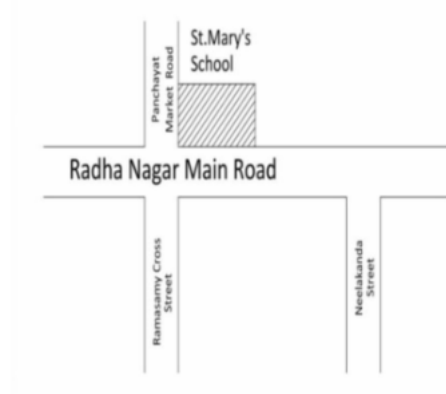

Google Map View

Polling Station Building Front View

Polling Station Front View

Cad View

Key MAP View

1 பெயர் : துளசிராமன் தந்தை பெயர்: கணபதி வீட்டு எண் : 5 வயது : 84 பாலினம் : ஆண்	RTO3437555 Photo is available	2 பெயர் : அலமேலு கணவர் பெயர்: ஆனந்தகிருஷ்ணன் வீட்டு எண் : 5 வயது : 42 பாலினம் : பெண்	RTO2179679 Photo is available	3 பெயர் : ஹேமச்சந்திரன் தந்தை பெயர்: தரணி வீட்டு எண் : 5/21 வயது : 28 பாலினம் : ஆண்	RTO3849247 Photo is available
4 பெயர் : சுகானந்தம் தரணி தந்தை பெயர்: தரணி வீட்டு எண் : 5/21 வயது : 26 பாலினம் : ஆண்	RTO3849221 Photo is available	5 பெயர் : உமாமகேஷ்வரி கணவர் பெயர்: ராஜேஷ் வீட்டு எண் : 6 வயது : 49 பாலினம் : பெண்	RTO0094094 Photo is available	6 பெயர் : மாலதி கணவர் பெயர்: சதீஷ் வீட்டு எண் : 6 வயது : 44 பாலினம் : பெண்	RTO1277581 Photo is available
7 பெயர் : மலர்விழி தந்தை பெயர்: சம்பத்ராஜ் வீட்டு எண் : 6 வயது : 31 பாலினம் : பெண்	RTO2512176 Photo is available	8 பெயர் : பரத் கண்ணா தந்தை பெயர்: மோகன் தாஸ் வீட்டு எண் : 7 வயது : 34 பாலினம் : ஆண்	RTO1562701 Photo is available	9 பெயர் : மோகன்தாஸ் தந்தை பெயர்: பக்தவச்சலம் வீட்டு எண் : 7-1 வயது : 60 பாலினம் : ஆண்	RTO3437563 Photo is available
10 பெயர் : லதா கணவர் பெயர்: மோகன்தாஸ் வீட்டு எண் : 7-1 வயது : 56 பாலினம் : பெண்	RTO3437571 Photo is available	# 11 பெயர் : ஜெயலக்ஷ்மி ரா கணவர் பெயர்: ராமசுப்பாரெட்டி வீட்டு எண் : 7 F3 Avittam Lakshmi வயது : 56 பாலினம் : பெண்	RTO1660141 Photo is available	12 பெயர் : சதிஷ் தந்தை பெயர்: சங்கர் வீட்டு எண் : 11 வயது : 43 பாலினம் : ஆண்	DBL9740465 Photo is available
13 பெயர் : லிடியா கேரன் தந்தை பெயர்: வேதராஜ் வீட்டு எண் : 12 வயது : 29 பாலினம் : பெண்	RTO2380319 Photo is available	14 பெயர் : மகிபா ஷேரன் தந்தை பெயர்: வேதராஜ் வீட்டு எண் : 12 வயது : 26 பாலினம் : பெண்	RTO3154879 Photo is available	15 பெயர் : மார்க்ரெட் கணவர் பெயர்: விஜயசீலன் வீட்டு எண் : 12-1 வயது : 85 பாலினம் : பெண்	RTO3437621 Photo is available
16 பெயர் : வேதராஜ் தந்தை பெயர்: கனகராஜ் வீட்டு எண் : 12-1 வயது : 62 பாலினம் : ஆண்	DBL1998285 Photo is available	17 பெயர் : பிளாரன்ஸ் கணவர் பெயர்: வேதராஜ் வீட்டு எண் : 12-1 வயது : 56 பாலினம் : பெண்	DBL2982627 Photo is available	18 பெயர் : பத்திரிநாராயணன் தந்தை பெயர்: ராமசாமி வீட்டு எண் : 13 வயது : 70 பாலினம் : ஆண்	RTO0896035 Photo is available
19 பெயர் : கனகவள்ளி கணவர் பெயர்: பத்திரிநாராயணன் வீட்டு எண் : 13 வயது : 68 பாலினம் : பெண்	RTO1110220 Photo is available	20 பெயர் : ரம்யா தந்தை பெயர்: பத்திரிநாராயணன் வீட்டு எண் : 13 வயது : 40 பாலினம் : பெண்	RTO1110345 Photo is available	21 பெயர் : அபினவ் தந்தை பெயர்: பத்ரி நாராயணன் வீட்டு எண் : 13 வயது : 29 பாலினம் : ஆண்	RTO2380285 Photo is available
22 பெயர் : விவேக்ராஜ் தாயின் பெயர்: கலியபெருமாள் வீட்டு எண் : 14எ அக்சயா பிளாட்ஸ் வயது : 36 பாலினம் : ஆண்	RTO0578989 Photo is available	23 பெயர் : ராதிகா தந்தை பெயர்: ரவிக்குமார் வீட்டு எண் : 14எ அக்சயா பிளாட்ஸ் வயது : 34 பாலினம் : பெண்	NFS0825406 Photo is available	24 பெயர் : ஸ்ரீராம் தந்தை பெயர்: மோகன்ராஜ் வீட்டு எண் : 15C/9 வயது : 26 பாலினம் : ஆண்	RTO3849254 Photo is available
# 25 பெயர் : ஹேமா மாதவன் தந்தை பெயர்: மாதவன் வீட்டு எண் : 19 வயது : 34 பாலினம் : பெண்	RTO1109917 Photo is available	26 பெயர் : பார்த்தசாரதி தந்தை பெயர்: சிவசங்கரன் வீட்டு எண் : 29 வயது : 70 பாலினம் : ஆண்	RTO1202027 Photo is available	27 பெயர் : பாலகுமார் தந்தை பெயர்: சிவசங்கரன் வீட்டு எண் : 29 வயது : 68 பாலினம் : ஆண்	RTO0094235 Photo is available
28 பெயர் : மீனாட்சி கணவர் பெயர்: பார்த்தசாரதி வீட்டு எண் : 29 வயது : 58 பாலினம் : பெண்	RTO1202001 Photo is available	29 பெயர் : மகாலட்சுமி கணவர் பெயர்: பாலகுமார் வீட்டு எண் : 29 வயது : 57 பாலினம் : பெண்	RTO1202225 Photo is available	30 பெயர் : விக்னேஷ்வரன் தந்தை பெயர்: பாலகுமார் வீட்டு எண் : 29 வயது : 34 பாலினம் : ஆண்	RTO1277698 Photo is available