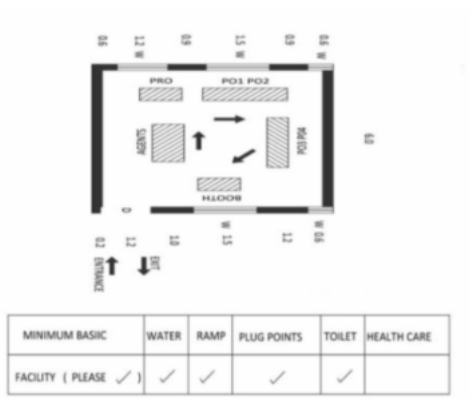

வாக்காளர் பதிவு அலுவலரின்
கையொப்பம்

Nazri Naksha

Google Map View

Polling Station Building Front View

Polling Station Front View

Cad View

Key MAP View

| | | | | | |
|--|----------------------------------|--|----------------------------------|---|----------------------------------|
| 1 பெயர் : துரைசாமி இதரர் பெயர்: வை தா ர மூர்த்தி வீட்டு எண் : 1 வயது : 88 பாலினம் : ஆண் | RTO3155215 Photo is available | 2 பெயர் : சுவாமிநாதன் தந்தை பெயர்: துரைசாமி வீட்டு எண் : 1 வயது : 62 பாலினம் : ஆண் | RTO0580043 Photo is available | 3 பெயர் : இந்திரா கணவர் பெயர்: சுவாமிநாதன் வீட்டு எண் : 1 வயது : 58 பாலினம் : பெண் | RTO0580050 Photo is available |
| 4 பெயர் : கல்யாணசுந்தரம் தந்தை பெயர்: துரைசாமி வீட்டு எண் : 1 வயது : 56 பாலினம் : ஆண் | RTO0580084 Photo is available | 5 பெயர் : பூநீபிரியா கணவர் பெயர்: கல்யாணசுந்தரம் வீட்டு எண் : 1 வயது : 46 பாலினம் : பெண் | RTO0580092 Photo is available | # 6 பெயர் : சிவசங்கரி சுவாமிநாதன் தந்தை பெயர்: சுவாமிநாதன் வீட்டு எண் : 1 வயது : 37 பாலினம் : பெண் | DBL9984832 Photo is available |
| 7 பெயர் : ராஜேந்திரபாபு தந்தை பெயர்: விஜயன் வீட்டு எண் : 3-1 வயது : 75 பாலினம் : ஆண் | RTO3441219 Photo is available | 8 பெயர் : சாரதா கணவர் பெயர்: ராஜேந்திரபாபு வீட்டு எண் : 3-1 வயது : 74 பாலினம் : பெண் | RTO3441227 Photo is available | 9 பெயர் : கிருஷ்ணா தந்தை பெயர்: பட்டாபிராமன் வீட்டு எண் : 4 வயது : 53 பாலினம் : ஆண் | DBL6164982 Photo is available |
| 10 பெயர் : ஜெயலட்சுமி கணவர் பெயர்: கிருஷ்ணன் வீட்டு எண் : 4 வயது : 47 பாலினம் : பெண் | DBL6164974 Photo is available | 11 பெயர் : ராஜசேகரன் தந்தை பெயர்: நாராயணசாமி வீட்டு எண் : 5 வயது : 71 பாலினம் : ஆண் | DBL6167084 Photo is available | 12 பெயர் : தமிழ்செல்வன் தந்தை பெயர்: பிரேம்குமார் வீட்டு எண் : 5 வயது : 27 பாலினம் : ஆண் | RTO2908960 Photo is available |
| 13 பெயர் : ஜே.ஸுஸ்மிதா தந்தை பெயர்: ஜோதி நரசிம்மன் வீட்டு எண் : 5ஏ/13 வயது : 25 பாலினம் : பெண் | RAZ2479012 Photo is available | 14 பெயர் : கண்ணன் தந்தை பெயர்: பச்சி கோன்னார் வீட்டு எண் : 8A வயது : 41 பாலினம் : ஆண் | RTO3006376 Photo is available | 15 பெயர் : முதம்மாள் கணவர் பெயர்: கண்ணன் வீட்டு எண் : 8A வயது : 37 பாலினம் : பெண் | RTO3006384 Photo is available |
| 16 பெயர் : சிவக்குமார் தந்தை பெயர்: சின்னையா வீட்டு எண் : 32 வயது : 23 பாலினம் : ஆண் | RTO3731205 Photo is available | 17 பெயர் : ஸ்ரேயாஸ் பத்ரிநாத் சிட்டிபெத்தி தந்தை பெயர்: கிருஷ்ணா வீட்டு எண் : எண்.4 வயது : 20 பாலினம் : ஆண் | RTO4284345 Photo is available | # 18 பெயர் : ரீனேஷ் ராஜ் ச தந்தை பெயர்: சடகோபன் வீட்டு எண் : மனை எண்.45,2வது தளம் வயது : 20 பாலினம் : ஆண் | RTO4108577 Photo is available |