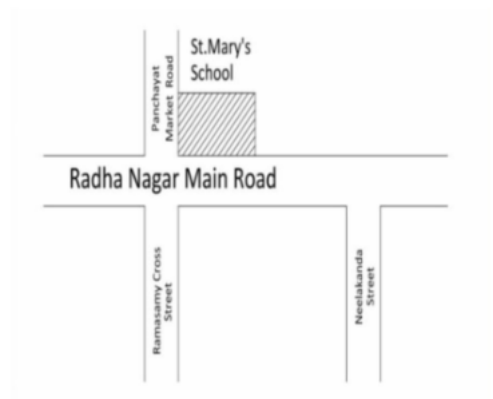

Cad View

Key MAP View