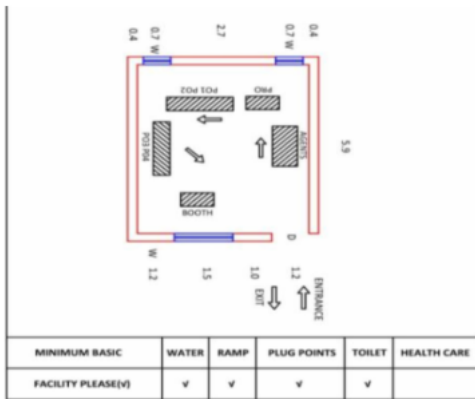

Google Map View

Polling Station Building Front View

Polling Station Front View

Cad View

Key MAP View

1 பெயர் : கலைசெல்வி கணவர் பெயர் : சம்பந்தன் வீட்டு எண் : 1 வயது : 65 பாலினம் : பெண் Photo is available RTO1101302	2 பெயர் : அன்பழகன் தந்தை பெயர் : வீரபத்திரன் வீட்டு எண் : 1 வயது : 58 பாலினம் : ஆண் Photo is available RTO0482612	3 பெயர் : சிவசெல்வம் தந்தை பெயர் : சிவகுமார் வீட்டு எண் : 1 வயது : 57 பாலினம் : ஆண் Photo is available RTO0939116
4 பெயர் : கண்ணகி கணவர் பெயர் : சிவசெல்வம் வீட்டு எண் : 1 வயது : 56 பாலினம் : பெண் Photo is available RTO1101286	5 பெயர் : ராகவன் தந்தை பெயர் : வைத்தியலிங்கம் வீட்டு எண் : 1 வயது : 53 பாலினம் : ஆண் Photo is available DBL9739145	6 பெயர் : நிஷ்கலா கணவர் பெயர் : அன்பழகன் வீட்டு எண் : 1 வயது : 52 பாலினம் : பெண் Photo is available RTO0482620
7 பெயர் : பத்மநாபன் தந்தை பெயர் : சம்பந்தன் வீட்டு எண் : 1 வயது : 46 பாலினம் : ஆண் Photo is available RTO1101310	8 பெயர் : முகிலா தந்தை பெயர் : ரகு வீட்டு எண் : 1 வயது : 30 பாலினம் : பெண் Photo is available RTO2617538	9 பெயர் : தயானந்தன் தந்தை பெயர் : சிங்காரம் வீட்டு எண் : 1-1 வயது : 82 பாலினம் : ஆண் Photo is available DBL2985141
10 பெயர் : ஜோதியம்மாள் கணவர் பெயர் : குருவானந்தம் வீட்டு எண் : 1B வயது : 81 பாலினம் : பெண் Photo is available DBL8017428	11 பெயர் : சுரேஷ்அமீர்நாத் தந்தை பெயர் : குருவானந்தம் வீட்டு எண் : 1B வயது : 48 பாலினம் : ஆண் Photo is available DBL2644391	12 பெயர் : நவீனா தந்தை பெயர் : செல்வம் வீட்டு எண் : 2 வயது : 41 பாலினம் : பெண் Photo is available DBL9639261
13 பெயர் : அலமேலு கணவர் பெயர் : வைத்தியநாதன் வீட்டு எண் : 3 வயது : 72 பாலினம் : பெண் Photo is available DBL2667194	14 பெயர் : கலாவதி கணவர் பெயர் : சண்முகம் வீட்டு எண் : 3 வயது : 70 பாலினம் : பெண் Photo is available DBL2229102	15 பெயர் : ருத்ரேந்திரன் தந்தை பெயர் : வைத்தியநாதன் வீட்டு எண் : 3 வயது : 54 பாலினம் : ஆண் Photo is available DBL2667186
16 பெயர் : காஞ்சனா கணவர் பெயர் : ருத்ரேந்திரன் வீட்டு எண் : 3 வயது : 48 பாலினம் : பெண் Photo is available DBL6536767	17 பெயர் : நிதீஷ்குமார் பெ ரு ருத்ரேந்திரன் தந்தை பெயர் : ருத்ரேந்திரன் வைத்தியநாதன் வீட்டு எண் : 3 வயது : 22 பாலினம் : ஆண் Photo is available RTO3985165	18 பெயர் : ஜெய்குமார் தந்தை பெயர் : முருகன் வீட்டு எண் : 4 வயது : 64 பாலினம் : ஆண் Photo is available DBL2207637
19 பெயர் : தமிழ்ச்செல்வன் தந்தை பெயர் : சிவஞானம் வீட்டு எண் : 5 வயது : 70 பாலினம் : ஆண் Photo is available NUS2234151	20 பெயர் : ஹேமன்த் தந்தை பெயர் : பலரமச்சந்திரன் வீட்டு எண் : 5 வயது : 27 பாலினம் : ஆண் Photo is available RTO3118759	21 பெயர் : வெங்கடேஷ்பாபு தந்தை பெயர் : முனுசாமி வீட்டு எண் : 6 வயது : 66 பாலினம் : ஆண் Photo is available DBL6109136
22 பெயர் : துளசி கணவர் பெயர் : வெங்கடேஷ்பாபு வீட்டு எண் : 6 வயது : 56 பாலினம் : பெண் Photo is available DBL6109144	23 பெயர் : சாமுவேல் ஜான்சன் இதர பெயர் : சின்னதம்பி வீட்டு எண் : 6 வயது : 43 பாலினம் : ஆண் Photo is available FTJ3068673	24 பெயர் : விண்ணரசி தந்தை பெயர் : ராஜேந்திரன் வீட்டு எண் : 6 வயது : 40 பாலினம் : பெண் Photo is available XNO0786178
25 பெயர் : கார்த்திகேயன் தந்தை பெயர் : குணசேகர் வீட்டு எண் : 06 வயது : 26 பாலினம் : ஆண் Photo is available RTO4110136	26 பெயர் : ராஜேஷ்வரி கணவர் பெயர் : ராஜகுமார் வீட்டு எண் : 7 வயது : 61 பாலினம் : பெண் Photo is available RTO3806825	27 பெயர் : இந்துமதி கணவர் பெயர் : கார்த்திகேயன் வீட்டு எண் : 7 வயது : 43 பாலினம் : பெண் Photo is available RTO3118999
28 பெயர் : நிவேதித்தன் தந்தை பெயர் : தேவகாந்தன் வீட்டு எண் : 07 வயது : 39 பாலினம் : ஆண் Photo is available RTO3708500	29 பெயர் : தேவராஜன் தந்தை பெயர் : ராஜா குமார் வீட்டு எண் : 7 வயது : 38 பாலினம் : ஆண் Photo is available RTO3730157	30 பெயர் : கோபிநாத் தந்தை பெயர் : ராஜ குமார் வீட்டு எண் : 7 வயது : 37 பாலினம் : ஆண் Photo is available RTO3730165