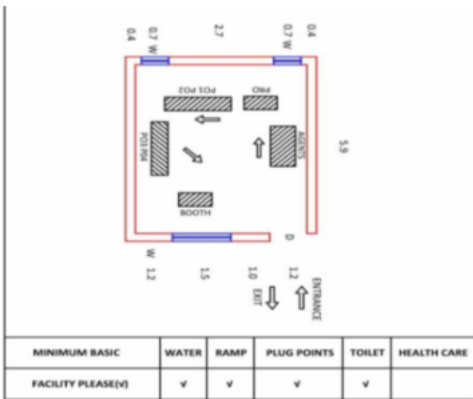

Google Map View

Polling Station Building Front View

Polling Station Front View

Cad View

Key MAP View

1 பெயர் : சமதி கணவர் பெயர் : போஜராஜன் வீட்டு எண் : 1 வயது : 55 பாலினம் : பெண் Photo is available RTO3902590	2 பெயர் : நாசர்மீரான் தந்தை பெயர் : முகமதுசுல்தான் வீட்டு எண் : 1 வயது : 51 பாலினம் : ஆண் Photo is available DBL6570089	3 பெயர் : அமுல் கணவர் பெயர் : பலராமன் வீட்டு எண் : 1 வயது : 38 பாலினம் : பெண் Photo is available RTO2795094
4 பெயர் : ஜேம்ஸ் பால் தந்தை பெயர் : ஜேசு துரை வீட்டு எண் : 1 வயது : 32 பாலினம் : ஆண் Photo is available RTO2400711	5 பெயர் : சபரி தந்தை பெயர் : சங்கர் வீட்டு எண் : 1 வயது : 29 பாலினம் : ஆண் Photo is available RTO2400752	6 பெயர் : சந்தோஷ் குமார் தந்தை பெயர் : வேலகனாதன் வீட்டு எண் : 1 வயது : 29 பாலினம் : ஆண் Photo is available RTO2795110
7 பெயர் : ஜேசுதுரை தந்தை பெயர் : சூசமாணிக்கம் வீட்டு எண் : 1-1 வயது : 61 பாலினம் : ஆண் Photo is available RTO3533965	8 பெயர் : எஸ்தர் ஜெயா கோடி கணவர் பெயர் : ஜேசுதுரை வீட்டு எண் : 1-1 வயது : 55 பாலினம் : பெண் Photo is available DBL2486181	9 பெயர் : ஜெப துரை தந்தை பெயர் : சூசமாணிக்கம் வீட்டு எண் : 1-2 வயது : 58 பாலினம் : ஆண் Photo is available DBL2676492
10 பெயர் : ஆரோக்கியா சபா கணவர் பெயர் : ஜெபதுரை வீட்டு எண் : 1-2 வயது : 47 பாலினம் : பெண் Photo is available DBL2486066	11 பெயர் : பால் ஜோசப் தந்தை பெயர் : ஜேசுதுரை வீட்டு எண் : 1A வயது : 28 பாலினம் : ஆண் Photo is available RTO3057114	12 பெயர் : சுந்தரி கணவர் பெயர் : கல்யாணராமன் வீட்டு எண் : 2 வயது : 71 பாலினம் : பெண் Photo is available RTO3533973
13 பெயர் : தியாகராஜன் தந்தை பெயர் : கல்யாணராமன் வீட்டு எண் : 2 வயது : 48 பாலினம் : ஆண் Photo is available RTO3533981	14 பெயர் : சந்திரபாபு தந்தை பெயர் : கண்ணாயிரம் வீட்டு எண் : 3 வயது : 66 பாலினம் : ஆண் Photo is available DBL6572713	15 பெயர் : சுகுணா கணவர் பெயர் : சந்திரபாபு வீட்டு எண் : 3 வயது : 59 பாலினம் : பெண் Photo is available DBL3220753
16 பெயர் : சத்யநாராயணன் சந்திரபாபு தந்தை பெயர் : சந்திரபாபு வீட்டு எண் : 3 வயது : 39 பாலினம் : ஆண் Photo is available DBL6570287	17 பெயர் : கிருஷ்ணமூர்த்தி தந்தை பெயர் : சந்திரபாபு வீட்டு எண் : 3 வயது : 35 பாலினம் : ஆண் Photo is available RTO0933010	18 பெயர் : அன்பரசி தந்தை பெயர் : ராஜேந்திரன் வீட்டு எண் : 3 வயது : 34 பாலினம் : பெண் Photo is available XKR1131689
19 பெயர் : ராஜ் குமார் தந்தை பெயர் : ஜான் துரைராஜ் வீட்டு எண் : 3/4 வயது : 76 பாலினம் : ஆண் Photo is available PRI4530491	20 பெயர் : ராமசந்திரன் தந்தை பெயர் : பாண்டியன் வீட்டு எண் : 3ஏ/1 வயது : 21 பாலினம் : ஆண் Photo is available RTO4033049	21 பெயர் : வேதா கணவர் பெயர் : பார்த்திபன் வீட்டு எண் : 4 வயது : 52 பாலினம் : பெண் Photo is available DBL6571038
22 பெயர் : முத்துராமன் தந்தை பெயர் : சாரங்கபாணி வீட்டு எண் : 4 வயது : 49 பாலினம் : ஆண் Photo is available DBL3220274	23 பெயர் : இந்துமதி கணவர் பெயர் : முத்துராமன் வீட்டு எண் : 4 வயது : 41 பாலினம் : பெண் Photo is available DBL6571012	24 பெயர் : சந்தியா தாயின் பெயர் : வேதா வீட்டு எண் : 4 வயது : 30 பாலினம் : பெண் Photo is available RTO3011178
25 பெயர் : ரவி தந்தை பெயர் : ரங்கநாதன் வீட்டு எண் : 5 வயது : 61 பாலினம் : ஆண் Photo is available RTO2203271	26 பெயர் : கற்புகரசி கணவர் பெயர் : சீனிவாசன் வீட்டு எண் : 5 வயது : 51 பாலினம் : பெண் Photo is available DBL6569552	27 பெயர் : மாலா தந்தை பெயர் : சரவணன் வீட்டு எண் : 5 வயது : 46 பாலினம் : பெண் Photo is available DBL6571103
28 பெயர் : உமா கணவர் பெயர் : குமார் வீட்டு எண் : 5 வயது : 43 பாலினம் : பெண் Photo is available RTO2401388	29 பெயர் : குமார் தந்தை பெயர் : சமையன் வீட்டு எண் : 5 வயது : 43 பாலினம் : ஆண் Photo is available RTO2401412	30 பெயர் : மோகன் தந்தை பெயர் : சரவணன் வீட்டு எண் : 5 வயது : 42 பாலினம் : ஆண் Photo is available DBL6566863