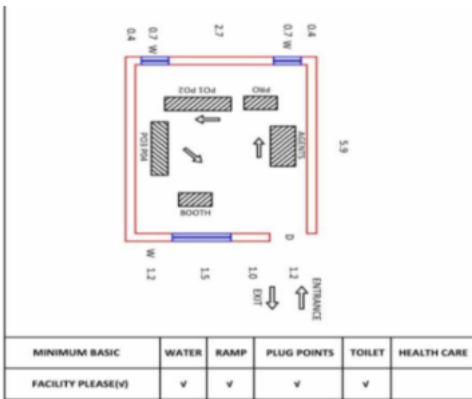

Google Map View

Polling Station Building Front View

Polling Station Front View

Cad View

Key MAP View

1 பெயர் : வித்யா சங்கரி கணவர் பெயர் : செந்தில் குமார் வீட்டு எண் : 1 வயது : 47 பாலினம் : பெண் Photo is available RTO2796522	2 பெயர் : பாக்கியலட்சுமி தந்தை பெயர் : தேவகுமார் வீட்டு எண் : 1 வயது : 33 பாலினம் : பெண் Photo is available RTO1961135	3 பெயர் : ரிஷ்விசா தந்தை பெயர் : தேவகுமார் வீட்டு எண் : 1 வயது : 28 பாலினம் : பெண் Photo is available RTO2650349
4 பெயர் : லோகாம்பாள் கணவர் பெயர் : சுப்ரமணியன் வீட்டு எண் : 1A வயது : 71 பாலினம் : பெண் Photo is available RTO2921385	5 பெயர் : மணி தாயின் பெயர் : குப்பம்மாள் வீட்டு எண் : 2 வயது : 79 பாலினம் : ஆண் Photo is available RTO0338376	6 பெயர் : சரஸ்வதி கணவர் பெயர் : மணி வீட்டு எண் : 2 வயது : 73 பாலினம் : பெண் Photo is available RTO0133546
7 பெயர் : ஆரோக்கியா மேரி கணவர் பெயர் : அருள் தாஸ் வீட்டு எண் : 2 வயது : 68 பாலினம் : பெண் Photo is available RTO0929828	8 பெயர் : சந்திரசேகர் தந்தை பெயர் : மணி வீட்டு எண் : 2 வயது : 54 பாலினம் : ஆண் Photo is available RTO0132886	9 பெயர் : தனசேகர் தந்தை பெயர் : ஆறுமுகம் வீட்டு எண் : 2 வயது : 46 பாலினம் : ஆண் Photo is available RTO1961309
S 10 பெயர் : புஷ்பா கணவர் பெயர் : தமிழ்மணி வீட்டு எண் : 2 வயது : 45 பாலினம் : பெண் DELETED Photo is available EZZ1854835	11 பெயர் : தீபா கணவர் பெயர் : சந்திரசேகர் வீட்டு எண் : 2 வயது : 42 பாலினம் : பெண் Photo is available RTO0133181	12 பெயர் : லூயிசா மேரி கணவர் பெயர் : நீருமாள் மேரி வீட்டு எண் : 2 வயது : 41 பாலினம் : பெண் Photo is available RTO0933457
13 பெயர் : அந்தோணி மனேஸ் குமார் தந்தை பெயர் : ஆரோக்கிய மேரி வீட்டு எண் : 2 வயது : 40 பாலினம் : ஆண் Photo is available RTO0931675	14 பெயர் : பிரியதர்ஷினி தந்தை பெயர் : வைத்தியநாதன் வீட்டு எண் : 2 வயது : 25 பாலினம் : பெண் Photo is available RTO3651122	15 பெயர் : சஞ்சய் ச தந்தை பெயர் : சத்தியநாராயணன் வீட்டு எண் : 2பி வயது : 22 பாலினம் : ஆண் Photo is available RTO4125944
16 பெயர் : புஷ்பா கணவர் பெயர் : பித்யாஹரதாஸ் வீட்டு எண் : 3 வயது : 48 பாலினம் : பெண் Photo is available RTO0932368	17 பெயர் : கரோல்டா கணவர் பெயர் : சைமன் கெ ஐசக் வீட்டு எண் : 4 வயது : 59 பாலினம் : பெண் Photo is available RTO1774785	18 பெயர் : சைமன் கெ ஐசக் தந்தை பெயர் : ஐசக் வீட்டு எண் : 4 வயது : 53 பாலினம் : ஆண் Photo is available RTO1774777
19 பெயர் : வித்யா கணவர் பெயர் : ராம் மோகன் வீட்டு எண் : 4 வயது : 42 பாலினம் : பெண் Photo is available RTO2796506	20 பெயர் : திவ்யா கணவர் பெயர் : ராம் மோகன் வீட்டு எண் : 4 வயது : 41 பாலினம் : பெண் Photo is available RTO2796480	21 பெயர் : ஆத்ரிநா ஸ்கீ தந்தை பெயர் : சைமன் கே இலாக வீட்டு எண் : 5ஏ வயது : 24 பாலினம் : பெண் Photo is available RTO3873874
22 பெயர் : பெனில்டஸ் தந்தை பெயர் : லூக்காஸ் வீட்டு எண் : 5B வயது : 71 பாலினம் : ஆண் Photo is available RTO1960665	23 பெயர் : சோபியா பெனில் கணவர் பெயர் : பெனில்டஸ் வீட்டு எண் : 5B வயது : 70 பாலினம் : பெண் Photo is available RTO1960475	24 பெயர் : மனோஜ் தந்தை பெயர் : பெனில்டஸ் வீட்டு எண் : 5B வயது : 42 பாலினம் : ஆண் Photo is available RTO1960673
25 பெயர் : சாவியோ பிரான்சிஸ் ரோஷன் தந்தை பெயர் : பெனில்டஸ் வீட்டு எண் : 5B வயது : 37 பாலினம் : ஆண் Photo is available RTO1960681	26 பெயர் : சரண்யா கணவர் பெயர் : மனோஜ் வீட்டு எண் : 5-B வயது : 40 பாலினம் : பெண் Photo is available RTO1960517	27 பெயர் : டோக்கிராம் தந்தை பெயர் : பொன்னுசாமி - வீட்டு எண் : 7 வயது : 54 பாலினம் : ஆண் Photo is available DBL6571475
28 பெயர் : மலர்விழி கணவர் பெயர் : டோக்கிராம் வீட்டு எண் : 7 வயது : 45 பாலினம் : பெண் Photo is available DBL6571483	29 பெயர் : நவினா தந்தை பெயர் : சுந்தர்ராஜலு வீட்டு எண் : 10 வயது : 20 பாலினம் : பெண் Photo is available RTO4087144	30 பெயர் : சரவணன் தந்தை பெயர் : பகவதி ராஜன் வீட்டு எண் : 11 வயது : 50 பாலினம் : ஆண் Photo is available RTO0933473