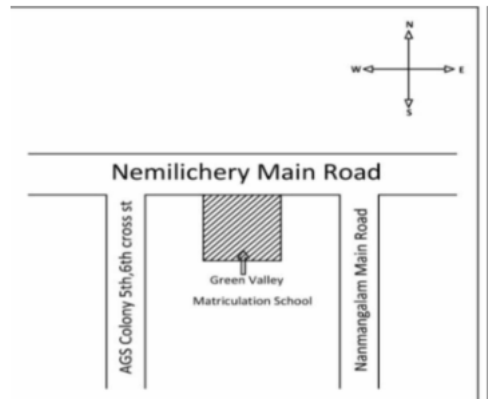

Key MAP View