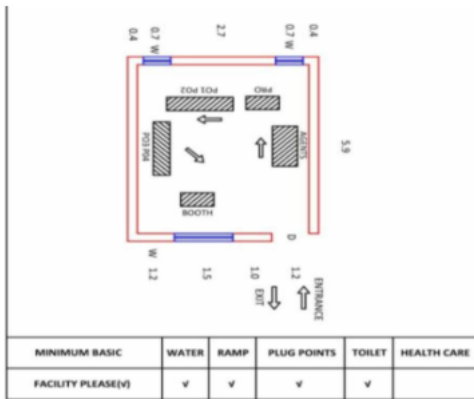

Google Map View

Polling Station Building Front View

Polling Station Front View

Cad View

Key MAP View

1 பெயர் : சுரேஷ்குமார் தந்தை பெயர்: தாமோதரன் வீட்டு எண் : 1 வயது : 71 பாலினம் : ஆண்	RTO2173151 Photo is available	2 பெயர் : இளங்காளி கணவர் பெயர்: லட்சுமணன் வீட்டு எண் : 1 வயது : 66 பாலினம் : பெண்	DBL2006799 Photo is available	# 3 பெயர் : தர்மன் த தந்தை பெயர்: தணிகாசலம் வீட்டு எண் : 1 வயது : 48 பாலினம் : ஆண்	RTO0940361 Photo is available
4 பெயர் : உமா தேவி கணவர் பெயர்: பாலமுருகன் வீட்டு எண் : 1 வயது : 46 பாலினம் : பெண்	RTO0940437 Photo is available	5 பெயர் : மூர்த்தி தந்தை பெயர்: லட்சுமணன் வீட்டு எண் : 1 வயது : 43 பாலினம் : ஆண்	DBL6100911 Photo is available	6 பெயர் : லோகேஸ்வரி கணவர் பெயர்: தர்மன் வீட்டு எண் : 1 வயது : 38 பாலினம் : பெண்	RTO0940395 Photo is available
7 பெயர் : கார்த்திக் தந்தை பெயர்: லக்ஷ்மணன் வீட்டு எண் : 1 வயது : 37 பாலினம் : ஆண்	RTO2273266 Photo is available	8 பெயர் : தேவி கணவர் பெயர்: மூர்த்தி வீட்டு எண் : 1 வயது : 36 பாலினம் : பெண்	RTO1914431 Photo is available	9 பெயர் : சூதா கணவர் பெயர்: கார்த்திக் வீட்டு எண் : 1 வயது : 35 பாலினம் : பெண்	RTO2273241 Photo is available
10 பெயர் : சதீஷ் தந்தை பெயர்: லட்சுமணன் வீட்டு எண் : 1 வயது : 32 பாலினம் : ஆண்	RTO1914449 Photo is available	11 பெயர் : பிரிதிவிராஜன் தந்தை பெயர்: ரத்தினசாமி வீட்டு எண் : 2 வயது : 69 பாலினம் : ஆண்	RTO1101427 Photo is available	12 பெயர் : ராஜேந்திரன் தந்தை பெயர்: கோபால் வீட்டு எண் : 2 வயது : 66 பாலினம் : ஆண்	DBL6103816 Photo is available
13 பெயர் : சுப்பிரமணி தந்தை பெயர்: கோபால் வீட்டு எண் : 2 வயது : 53 பாலினம் : ஆண்	RTO2173052 Photo is available	14 பெயர் : பிரேமா கணவர் பெயர்: சுப்பிரமணி வீட்டு எண் : 2 வயது : 45 பாலினம் : பெண்	RTO2172898 Photo is available	15 பெயர் : தாட்சாயினி கணவர் பெயர்: ராஜேந்திரன் வீட்டு எண் : 2 வயது : 44 பாலினம் : பெண்	RTO0941898 Photo is available
16 பெயர் : ஆர்த்தி தந்தை பெயர்: ஜெயகோபி வீட்டு எண் : 2 வயது : 33 பாலினம் : பெண்	RTO1919117 Photo is available	17 பெயர் : நந்தினி தந்தை பெயர்: சந்திரசேகரன் வீட்டு எண் : 2 வயது : 31 பாலினம் : பெண்	RTO1914225 Photo is available	18 பெயர் : ஜெயகோபி தந்தை பெயர்: ராதாகிருஷ்ணன் வீட்டு எண் : 3 வயது : 60 பாலினம் : ஆண்	RTO0484147 Photo is available
19 பெயர் : ரமாயிரபா கணவர் பெயர்: ஜெயகோபி வீட்டு எண் : 3 வயது : 56 பாலினம் : பெண்	RTO0484154 Photo is available	20 பெயர் : ரேணுகார்த்திக் சுகுமார் தந்தை பெயர்: சுகுமார் வீட்டு எண் : 3 வயது : 37 பாலினம் : ஆண்	RTO1653260 Photo is available	21 பெயர் : சுகுமார் தந்தை பெயர்: வேதாசலம் வீட்டு எண் : 3-1 வயது : 68 பாலினம் : ஆண்	RTO3398021 Photo is available
22 பெயர் : மஞ்சளா கணவர் பெயர்: சுகுமார் வீட்டு எண் : 3-1 வயது : 61 பாலினம் : பெண்	RTO3398039 Photo is available	23 பெயர் : சந்திரமாளா கணவர் பெயர்: பன்னீர்செல்வம் வீட்டு எண் : 3-2 வயது : 71 பாலினம் : பெண்	DBL6099329 Photo is available	24 பெயர் : மகேஷ் தந்தை பெயர்: ஜெகநாதன் வீட்டு எண் : 4 வயது : 34 பாலினம் : ஆண்	RTO1430875 Photo is available
25 பெயர் : தினேஷ் தந்தை பெயர்: ஜெகநாதன் வீட்டு எண் : 4 வயது : 32 பாலினம் : ஆண்	RTO1914530 Photo is available	26 பெயர் : ஜெகநாதன் தந்தை பெயர்: சண்முகம் வீட்டு எண் : 4-1 வயது : 64 பாலினம் : ஆண்	RTO3398047 Photo is available	27 பெயர் : விஜயலட்சுமி கணவர் பெயர்: ஜெகநாதன் வீட்டு எண் : 4-1 வயது : 54 பாலினம் : பெண்	RTO3398054 Photo is available
28 பெயர் : வரதராஜன் தந்தை பெயர்: சண்முகம் வீட்டு எண் : 4A வயது : 57 பாலினம் : ஆண்	RTO3398062 Photo is available	29 பெயர் : மாலா கணவர் பெயர்: வரதராஜன் வீட்டு எண் : 4A வயது : 54 பாலினம் : பெண்	DBL6105225 Photo is available	30 பெயர் : கிஷோர் தந்தை பெயர்: வரதராஜன் வீட்டு எண் : 4எ வயது : 27 பாலினம் : ஆண்	RTO3773793 Photo is available