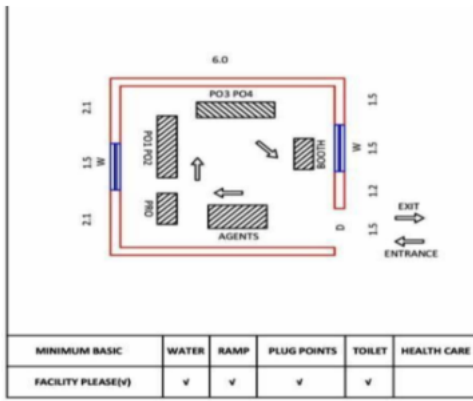

Google Map View

Polling Station Building Front View

Polling Station Front View

Cad View

Key MAP View

1	RTO3808540
பெயர் : ப்ளாரன்ஸ் ஏஞ்ஜல் கணவர் பெயர்: லாரன்ஸ் வீட்டு எண் : 5 வயது : 36 பாலினம் : பெண்	Photo is available