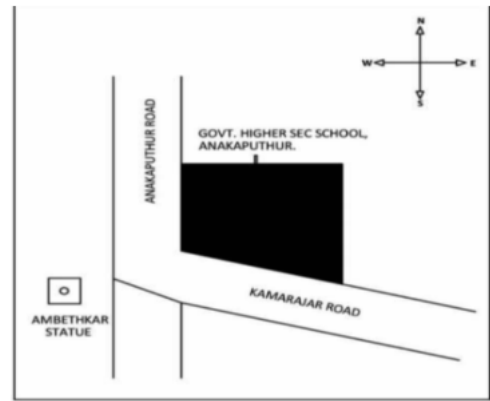

Google Map View

Polling Station Building Front View

Polling Station Front View

Cad View

Key MAP View

1	RTO3808540
பெயர் : ப்ளாரன்ஸ் ஏஞ்ஜல் கணவர் பெயர்: லாரன்ஸ் வீட்டு எண் : 5 வயது : 36 பாலினம் : பெண்	Photo is available