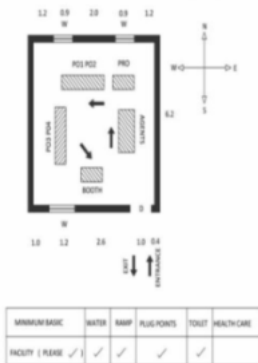

Google Map View

Polling Station Building Front View

Polling Station Front View

Cad View

Key MAP View

1 பெயர் : கலா கணவர் பெயர் : எழுமலை வீட்டு எண் : 1 வயது : 51 பாலினம் : பெண் Photo is available RTO3621240	2 பெயர் : ராஜா தந்தை பெயர் : செல்வன் வீட்டு எண் : 1 வயது : 49 பாலினம் : ஆண் Photo is available DBL8035768	3 பெயர் : குமரகுரு தந்தை பெயர் : செல்வன் வீட்டு எண் : 1 வயது : 45 பாலினம் : ஆண் Photo is available DBL2671758
4 பெயர் : சசிலா கணவர் பெயர் : ராஜா வீட்டு எண் : 1 வயது : 42 பாலினம் : பெண் Photo is available RTO0085928	5 பெயர் : தமிழ்செல்வி ர தாயின் பெயர் : தீபா ர வீட்டு எண் : 1 வயது : 22 பாலினம் : பெண் Photo is available RTO4022075	6 பெயர் : வரலட்சுமி கணவர் பெயர் : பாலகிருஷ்ணன் வீட்டு எண் : 2 வயது : 69 பாலினம் : பெண் Photo is available RTO3410693
7 பெயர் : சங்கீதா தந்தை பெயர் : பாலகிருஷ்ணன் வீட்டு எண் : 2 வயது : 41 பாலினம் : பெண் Photo is available RTO0213330	8 பெயர் : யுவபுரீ தந்தை பெயர் : ராஜேந்திரன் வீட்டு எண் : 2 வயது : 26 பாலினம் : பெண் Photo is available RTO3120441	9 பெயர் : விக்னெஷ் தந்தை பெயர் : ராஜேந்திரன் வீட்டு எண் : 2 வயது : 24 பாலினம் : ஆண் Photo is available RTO3665726
10 பெயர் : சாந்தி கணவர் பெயர் : ராமன் வீட்டு எண் : 3 வயது : 61 பாலினம் : பெண் Photo is available RTO3410719	11 பெயர் : லக்ஷ்மி வி கணவர் பெயர் : வாசு ர வீட்டு எண் : 3 வயது : 44 பாலினம் : பெண் Photo is available RTO2619666	12 பெயர் : பாபு தந்தை பெயர் : ராமன் வீட்டு எண் : 3 வயது : 39 பாலினம் : ஆண் Photo is available RTO2619682
13 பெயர் : பாபு தந்தை பெயர் : ராமன் வீட்டு எண் : 3 வயது : 39 பாலினம் : ஆண் Photo is available DBL6100499	14 பெயர் : ஆனந்தன் தந்தை பெயர் : ராமன் வீட்டு எண் : 3 வயது : 36 பாலினம் : ஆண் Photo is available RTO0085910	15 பெயர் : தேவி கணவர் பெயர் : பாபு வீட்டு எண் : 3 வயது : 33 பாலினம் : பெண் Photo is available RTO2619690
16 பெயர் : சசிகலா கணவர் பெயர் : ஆனந்தன் வீட்டு எண் : 3 வயது : 30 பாலினம் : பெண் Photo is available RTO3120391	17 பெயர் : காமாட்சி கணவர் பெயர் : துரைராஜ் வீட்டு எண் : 4/3 வயது : 43 பாலினம் : பெண் Photo is available RTO3152139	18 பெயர் : ராமசந்திரன் தந்தை பெயர் : துரைசாமி வீட்டு எண் : 5-1 வயது : 63 பாலினம் : ஆண் Photo is available RTO3410735
19 பெயர் : நிர்மலா கணவர் பெயர் : ராமசந்திரன் வீட்டு எண் : 5-1 வயது : 56 பாலினம் : பெண் Photo is available RTO0213348	20 பெயர் : செல்வகுமார் தந்தை பெயர் : கண்ணன் வீட்டு எண் : 5/4 வயது : 27 பாலினம் : ஆண் Photo is available RTO4042297	21 பெயர் : தெய்வசிகாமணி தந்தை பெயர் : முனுசாமி வீட்டு எண் : 6 வயது : 48 பாலினம் : ஆண் Photo is available DBL6102214
22 பெயர் : ராஜி தந்தை பெயர் : முனுசாமி வீட்டு எண் : 6 வயது : 47 பாலினம் : ஆண் Photo is available DBL6110738	23 பெயர் : ர அமலா தந்தை பெயர் : ராஜி வீட்டு எண் : 6 வயது : 38 பாலினம் : பெண் Photo is available RTO0927566	24 பெயர் : நிஷந்த் தந்தை பெயர் : பாபு வீட்டு எண் : 6-25B வயது : 27 பாலினம் : ஆண் Photo is available RTO2958999
25 பெயர் : தங்கராஜ் தந்தை பெயர் : கரிசினார் வீட்டு எண் : 7-1 வயது : 65 பாலினம் : ஆண் Photo is available RTO3410750	26 பெயர் : பிரேமா கணவர் பெயர் : தங்கராஜ் வீட்டு எண் : 7-1 வயது : 57 பாலினம் : பெண் Photo is available RTO3410768	27 பெயர் : பிரின்ஸ்ராஜசிங் தந்தை பெயர் : தங்கப்பன் வீட்டு எண் : 7-2 வயது : 51 பாலினம் : ஆண் Photo is available DBL6100473
28 பெயர் : ஷெரின்தேவகிருபா கணவர் பெயர் : பிரின்ஸ்ராஜசிங் வீட்டு எண் : 7-2 வயது : 45 பாலினம் : பெண் Photo is available DBL8035586	29 பெயர் : பாண்டியன் தந்தை பெயர் : மாரிமுத்து வீட்டு எண் : 07 பி வயது : 83 பாலினம் : ஆண் Photo is available RTO4110854	30 பெயர் : பிரேமா கணவர் பெயர் : பாண்டியன் வீட்டு எண் : 7பி வயது : 59 பாலினம் : பெண் Photo is available RTO4110870