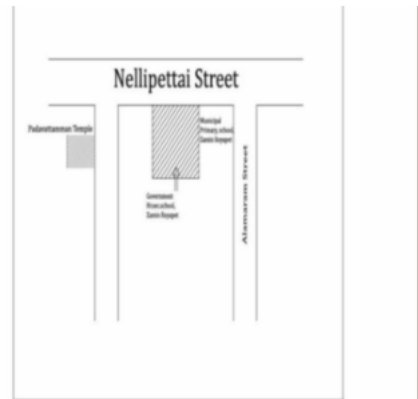

Cad View

Key MAP View