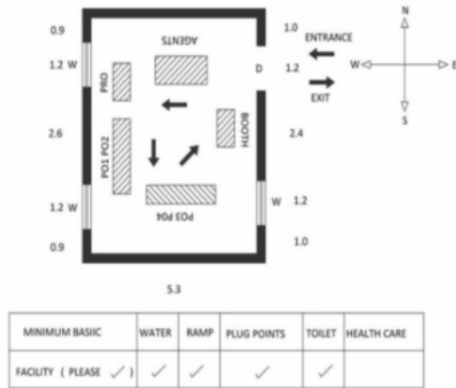

Google Map View

Polling Station Building Front View

Polling Station Front View

Cad View

Key MAP View

1 பெயர் : ரேணுகிருஷ்ணன் தந்தை பெயர்: மதுரை வீட்டு எண் : 1 வயது : 64 பாலினம் : ஆண் Photo is available RTO3413341	2 பெயர் : சுப்ரமணியன் தந்தை பெயர்: ராஜா முத்து குமாரசுவாமி வீட்டு எண் : 1 வயது : 61 பாலினம் : ஆண் Photo is available RTO3120573	3 பெயர் : விஜயலட்சுமி தந்தை பெயர்: ரேணுகிருஷ்ணன் வீட்டு எண் : 1 வயது : 57 பாலினம் : பெண் Photo is available RTO3621224
4 பெயர் : சீத்தாபதி தந்தை பெயர்: தனபால் வீட்டு எண் : 1 வயது : 53 பாலினம் : ஆண் Photo is available RTO0925966	5 பெயர் : அமுல் கணவர் பெயர்: துரை வீட்டு எண் : 1 வயது : 53 பாலினம் : பெண் Photo is available RTO0925974	6 பெயர் : கற்பகம் கணவர் பெயர்: சுப்ரமணியம் வீட்டு எண் : 1 வயது : 51 பாலினம் : பெண் Photo is available DBL8016743
7 பெயர் : ஸ்ரீதர் தந்தை பெயர்: சம்பத் வீட்டு எண் : 1 வயது : 47 பாலினம் : ஆண் Photo is available RTO1655927	8 பெயர் : ஸ்ரீமதி கணவர் பெயர்: ஸ்ரீதர் வீட்டு எண் : 1 வயது : 44 பாலினம் : பெண் Photo is available RTO1655935	9 பெயர் : ரமேஷ்வரி கணவர் பெயர்: வெங்கடேசன் வீட்டு எண் : 1 வயது : 41 பாலினம் : பெண் Photo is available RTO1790377
10 பெயர் : கோபிநாத் தந்தை பெயர்: ரேணுகிருஷ்ணன் வீட்டு எண் : 1 வயது : 40 பாலினம் : ஆண் Photo is available RTO0213496	11 பெயர் : திலகவதி கணவர் பெயர்: கோபிநாத் வீட்டு எண் : 1 வயது : 38 பாலினம் : பெண் Photo is available RTO2961928	12 பெயர் : கண்ணன் தந்தை பெயர்: ரேணுகிருஷ்ணன் வீட்டு எண் : 1 வயது : 37 பாலினம் : ஆண் Photo is available RTO2473122
13 பெயர் : ராஜவிக்னேலாஷ் தந்தை பெயர்: சுப்பிரமணியன் வீட்டு எண் : 1 வயது : 36 பாலினம் : ஆண் Photo is available RTO0087445	14 பெயர் : வினோதினி கணவர் பெயர்: ராஜா விக்னேஷ் வீட்டு எண் : 1 வயது : 36 பாலினம் : பெண் Photo is available RTO2906071	15 பெயர் : ஜஸ்டின் தந்தை பெயர்: சோபனா தாஸ் வீட்டு எண் : 1 வயது : 36 பாலினம் : ஆண் Photo is available RTO3897063
16 பெயர் : சரத்குமார் தந்தை பெயர்: நிர்மலா தேவி வீட்டு எண் : 1 வயது : 33 பாலினம் : ஆண் Photo is available RTO2906089	17 பெயர் : சிவகேஷ் தந்தை பெயர்: சுப்பிரமணியன் வீட்டு எண் : 1 வயது : 33 பாலினம் : ஆண் Photo is available RTO1918424	18 பெயர் : கலைவாணி தந்தை பெயர்: நிர்மலா தேவி வீட்டு எண் : 1 வயது : 30 பாலினம் : பெண் Photo is available RTO2906063
19 பெயர் : ராஜலட்சுமி கணவர் பெயர்: குமரேசன் வீட்டு எண் : 1 அலமேலு அடுக்ககம்,ஜி1 பி பிள வயது : 42 பாலினம் : பெண் Photo is available TIK0699058	20 பெயர் : பத்மா தாயின் பெயர்: சந்தரா வீட்டு எண் : 1-C வயது : 46 பாலினம் : பெண் Photo is available RTO0324715	21 பெயர் : வெங்கடேசன் இதரர் பெயர்: சந்திரா வீட்டு எண் : 1-C வயது : 39 பாலினம் : ஆண் Photo is available RTO0324723
22 பெயர் : பெனிலா கணவர் பெயர்: ஜஸ்டின் வீட்டு எண் : 1 ஏப2 வயது : 35 பாலினம் : பெண் Photo is available RTO3897048	23 பெயர் : தர்மேசுவரன் தந்தை பெயர்: முருகேசன் வீட்டு எண் : 2 வயது : 79 பாலினம் : ஆண் Photo is available RTO2175115	24 பெயர் : உமா கணவர் பெயர்: குப்புசாமி வீட்டு எண் : 2 வயது : 71 பாலினம் : பெண் Photo is available DBL6105241
25 பெயர் : பரிமளா கணவர் பெயர்: தர்மேசுவரன் வீட்டு எண் : 2 வயது : 69 பாலினம் : பெண் Photo is available RTO2174746	26 பெயர் : கீதா கணவர் பெயர்: மணி வீட்டு எண் : 2 வயது : 53 பாலினம் : பெண் Photo is available DBL6110910	27 பெயர் : கண்ணன் தந்தை பெயர்: சேகர் வீட்டு எண் : 2 வயது : 50 பாலினம் : ஆண் Photo is available RTO2174928
28 பெயர் : ஆனந்தன் தந்தை பெயர்: விஜயன் வீட்டு எண் : 2 வயது : 48 பாலினம் : ஆண் Photo is available RTO3413366	29 பெயர் : சக்திவேல் தந்தை பெயர்: நாகரத்தினம் வீட்டு எண் : 2 வயது : 46 பாலினம் : ஆண் Photo is available RTO0087106	30 பெயர் : லட்சுமி கணவர் பெயர்: கன்னியப்பன் வீட்டு எண் : 2 வயது : 46 பாலினம் : பெண் Photo is available RTO2174936