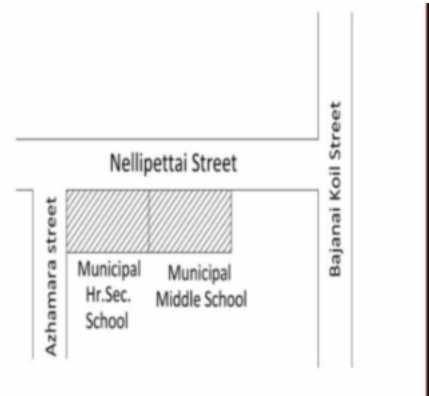

Key MAP View