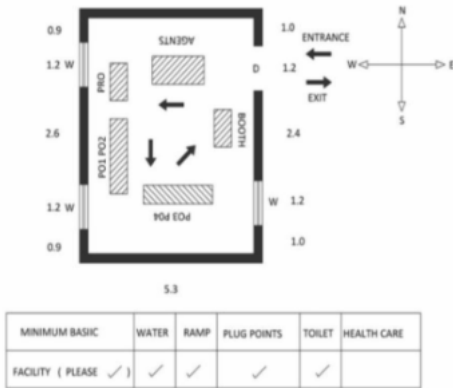

Google Map View

Polling Station Building Front View

Polling Station Front View

Cad View

Key MAP View

1 பெயர் : கற்பகம் கணவர் பெயர் : மாணிக்கம் வீட்டு எண் : 1 வயது : 66 பாலினம் : பெண்	DBL6099071 Photo is available	2 பெயர் : சித்திரா கணவர் பெயர் : ஸ்ரீதரன் வீட்டு எண் : 02,சேரன் ஃப்டெல்ட்ஸ் வயது : 63 பாலினம் : பெண்	FYL7780448 Photo is available	3 பெயர் : ராகவன் தந்தை பெயர் : கிருஷ்ணமூர்த்தி வீட்டு எண் : 3 வயது : 75 பாலினம் : ஆண்	RTO1104520 Photo is available
4 பெயர் : கதிர்வேல் தந்தை பெயர் : கிருஷ்ணன் வீட்டு எண் : 3 வயது : 49 பாலினம் : ஆண்	DBL6100374 Photo is available	5 பெயர் : கஸ்தூரி கணவர் பெயர் : கதிர்வேல் வீட்டு எண் : 3 வயது : 49 பாலினம் : பெண்	DBL6101323 Photo is available	6 பெயர் : நவின் குமார் தந்தை பெயர் : ராகவன் வீட்டு எண் : 3 வயது : 44 பாலினம் : ஆண்	RTO0924373 Photo is available
7 பெயர் : ஸ்ரீகலா தந்தை பெயர் : விஜயகுமார் வீட்டு எண் : 3 வயது : 44 பாலினம் : பெண்	RTO3845807 Photo is available	8 பெயர் : சரஸ்வதி கணவர் பெயர் : திருநாவுக்கரசு வீட்டு எண் : 5 வயது : 66 பாலினம் : பெண்	RTO2906238 Photo is available	9 பெயர் : ஹரிஹரன்சேகர் தந்தை பெயர் : சேகர் வீட்டு எண் : 6 வயது : 27 பாலினம் : ஆண்	RTO2906311 Photo is available
10 பெயர் : சக்திவேல் தந்தை பெயர் : ஹரி கிருஷ்ணன் வீட்டு எண் : 7 ஃப்ரிதஸ் ஏந்க்லாவே வயது : 24 பாலினம் : ஆண்	RTO3670635 Photo is available	11 பெயர் : கிருஷ்ணமூர்த்தி தந்தை பெயர் : தண்டபாணி வீட்டு எண் : 9 வயது : 78 பாலினம் : ஆண்	RTO0924415 Photo is available	12 பெயர் : அனந்த ராமகிருஷ்ணன் தந்தை பெயர் : பக்தவத்சலம் வீட்டு எண் : 9 வயது : 78 பாலினம் : ஆண்	RTO3845815 Photo is available
13 பெயர் : வெங்கடேசன் தந்தை பெயர் : கிருஷ்ணமூர்த்தி வீட்டு எண் : 9 வயது : 43 பாலினம் : ஆண்	RTO0924449 Photo is available	14 பெயர் : விஸ்வநாதன் தந்தை பெயர் : கிருஷ்ணமூர்த்தி வீட்டு எண் : 9 வயது : 41 பாலினம் : ஆண்	RTO0924464 Photo is available	15 பெயர் : லக்ஷ்மி கணவர் பெயர் : அனந்தா ராமகிருஷ்ணன் வீட்டு எண் : 9 சுதர்சன் அடுக்கு வீடு வயது : 78 பாலினம் : பெண்	RTO3670643 Photo is available
16 பெயர் : பாலாஜி தந்தை பெயர் : அனந்த ராமகிருஷ்ணன் வீட்டு எண் : 9 சுதர்சன் அடுக்கு வீடு வயது : 49 பாலினம் : ஆண்	RTO3670619 Photo is available	17 பெயர் : குணா தந்தை பெயர் : ராஜா வீட்டு எண் : 10 வயது : 29 பாலினம் : ஆண்	RTO2906220 Photo is available	18 பெயர் : சரவணன் தந்தை பெயர் : ஆறுமுகம் வீட்டு எண் : 12/54 வயது : 41 பாலினம் : ஆண்	RTO3152477 Photo is available
19 பெயர் : பத்மாவதி கணவர் பெயர் : கிரிசங்கர் வீட்டு எண் : 15 வயது : 60 பாலினம் : பெண்	DBL6101349 Photo is available	20 பெயர் : வியாகத்அலி தந்தை பெயர் : அன்சர்அலி வீட்டு எண் : 15 வயது : 60 பாலினம் : ஆண்	DBL6101844 Photo is available	21 பெயர் : ஆயிஷா கணவர் பெயர் : வியாகத்அலி வீட்டு எண் : 15 வயது : 47 பாலினம் : பெண்	DBL6100853 Photo is available
22 பெயர் : ஹரிஹரன் தந்தை பெயர் : கோவிந்தராஜ் வீட்டு எண் : 15 வயது : 27 பாலினம் : ஆண்	RTO2906345 Photo is available	23 பெயர் : புவனேஸ்வரி தந்தை பெயர் : கிரி சங்கர் வீட்டு எண் : 15 வயது : 25 பாலினம் : பெண்	RTO3152402 Photo is available	24 பெயர் : செல்வராஜ் தந்தை பெயர் : கபாலி வீட்டு எண் : 15C வயது : 61 பாலினம் : ஆண்	RTO3394335 Photo is available
25 பெயர் : கோமதி கணவர் பெயர் : செல்வராஜ் வீட்டு எண் : 15c வயது : 60 பாலினம் : பெண்	RTO1655877 Photo is available	26 பெயர் : பாலாஜி தந்தை பெயர் : ராமன் வீட்டு எண் : 15c வயது : 54 பாலினம் : ஆண்	RTO1918143 Photo is available	27 பெயர் : பா சௌந்தரவள்ளி கணவர் பெயர் : பாலாஜி வீட்டு எண் : 15C வயது : 49 பாலினம் : பெண்	RTO1918432 Photo is available
28 பெயர் : விஷால் தந்தை பெயர் : கிரி சங்கர் வீட்டு எண் : 15சி வயது : 29 பாலினம் : ஆண்	RTO3152451 Photo is available	29 பெயர் : பூஜா தந்தை பெயர் : கதிர்வேல் வீட்டு எண் : 15எர் வயது : 25 பாலினம் : பெண்	RTO3152428 Photo is available	30 பெயர் : விக்னெஷ் தந்தை பெயர் : கதிர்வேல் வீட்டு எண் : 15எர் வயது : 23 பாலினம் : ஆண்	RTO3757002 Photo is available