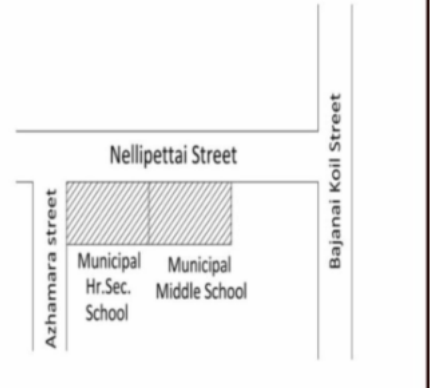

Key MAP View