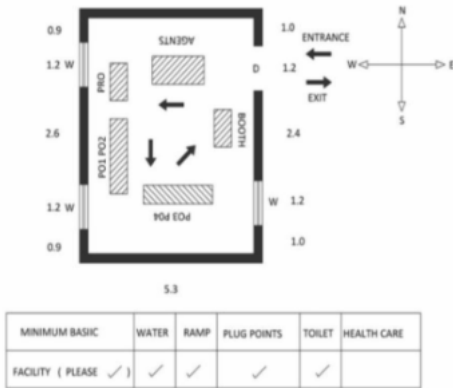

Google Map View

Polling Station Building Front View

Polling Station Front View

Cad View

Key MAP View

1 பெயர் : கண்ணன் தந்தை பெயர் : வேலாயுதம் வீட்டு எண் : 1 வயது : 58 பாலினம் : ஆண்	RTO3397429 Photo is available	2 பெயர் : சடகோபன் தந்தை பெயர் : தங்கவேல் வீட்டு எண் : 1 வயது : 56 பாலினம் : ஆண்	DBL6098313 Photo is available	3 பெயர் : கண்ணியம்மாள் கணவர் பெயர் : கண்ணன் வீட்டு எண் : 1 வயது : 56 பாலினம் : பெண்	RTO3397437 Photo is available
4 பெயர் : பன்னர்செல்வம் தந்தை பெயர் : முருகவேல் வீட்டு எண் : 1 வயது : 55 பாலினம் : ஆண்	RTO3397445 Photo is available	5 பெயர் : ராஜ் குமார் தந்தை பெயர் : கண்ணன் வீட்டு எண் : 1 வயது : 38 பாலினம் : ஆண்	RTO0920926 Photo is available	6 பெயர் : சித்ரா இதரர் பெயர் : ராஜ் குமார் வீட்டு எண் : 1 வயது : 36 பாலினம் : பெண்	RTO0920918 Photo is available
7 பெயர் : அசோக்குமார் தந்தை பெயர் : கண்ணன் வீட்டு எண் : 1 வயது : 36 பாலினம் : ஆண்	RTO0484113 Photo is available	8 பெயர் : திவ்யா கணவர் பெயர் : தினகரன் வீட்டு எண் : 1 வயது : 34 பாலினம் : பெண்	RTO0920835 Photo is available	9 பெயர் : விஜயகிருஷ்ணன் தந்தை பெயர் : ராகவேந்திரன் வீட்டு எண் : 1R வயது : 42 பாலினம் : ஆண்	RTO1104900 Photo is available
10 பெயர் : நளினி தந்தை பெயர் : விஷ்வநாதன் வீட்டு எண் : 2 வயது : 34 பாலினம் : பெண்	RTO3193257 Photo is available	11 பெயர் : மேனகா தந்தை பெயர் : விஸ்வநாதன் வீட்டு எண் : 2 வயது : 32 பாலினம் : பெண்	RTO2509669 Photo is available	12 பெயர் : திலோத்தமன் தந்தை பெயர் : சிவகுமார் வீட்டு எண் : 2/8 இசையகம் பிளட்ஸ் வயது : 25 பாலினம் : ஆண்	RTO3845948 Photo is available
13 பெயர் : சுலோச்சனா கணவர் பெயர் : முருகவேல் வீட்டு எண் : 3 வயது : 84 பாலினம் : பெண்	RTO3397452 Photo is available	14 பெயர் : உமாபதி தந்தை பெயர் : குப்புசாமி வீட்டு எண் : 3 வயது : 64 பாலினம் : ஆண்	RTO3397460 Photo is available	15 பெயர் : விஸ்வநாதன் தந்தை பெயர் : முருகவேல் வீட்டு எண் : 3 வயது : 64 பாலினம் : ஆண்	RTO3397478 Photo is available
16 பெயர் : ராணி கணவர் பெயர் : உமாபதி வீட்டு எண் : 3 வயது : 59 பாலினம் : பெண்	RTO3397486 Photo is available	17 பெயர் : மஞ்சனா கணவர் பெயர் : லட்சுமிபதி வீட்டு எண் : 3 வயது : 59 பாலினம் : பெண்	RTO3397494 Photo is available	18 பெயர் : சரவணன் தந்தை பெயர் : சாரங்கபாணி வீட்டு எண் : 3 வயது : 56 பாலினம் : ஆண்	RTO3004702 Photo is available
19 பெயர் : தனலட்சுமி கணவர் பெயர் : விஸ்வநாதன் வீட்டு எண் : 3 வயது : 53 பாலினம் : பெண்	DBL6105233 Photo is available	20 பெயர் : அமுதா கணவர் பெயர் : ரங்கசாமி வீட்டு எண் : 3 வயது : 50 பாலினம் : பெண்	RTO1433374 Photo is available	21 பெயர் : செல்வி கணவர் பெயர் : பன்னர்செல்வம் வீட்டு எண் : 3 வயது : 49 பாலினம் : பெண்	DBL6106405 Photo is available
22 பெயர் : பட்டம்மாள் கணவர் பெயர் : சரவணன் வீட்டு எண் : 3 வயது : 49 பாலினம் : பெண்	RTO3004710 Photo is available	23 பெயர் : பரணிதரன் தந்தை பெயர் : கிருஷ்ணமூர்த்தி வீட்டு எண் : 3 வயது : 45 பாலினம் : ஆண்	RTO3846029 Photo is available	24 பெயர் : ரமேஷ் தந்தை பெயர் : காத்தவராயன் வீட்டு எண் : 3 வயது : 41 பாலினம் : ஆண்	RTO3037629 Photo is available
25 பெயர் : கவிதா கணவர் பெயர் : ஜெகநாதன் வீட்டு எண் : 3 வயது : 38 பாலினம் : பெண்	RTO0920900 Photo is available	26 பெயர் : நிஷாந்தி தந்தை பெயர் : விஸ்வநாதன் வீட்டு எண் : 3 வயது : 36 பாலினம் : பெண்	RTO0484162 Photo is available	27 பெயர் : அபிராமி தந்தை பெயர் : துரைமணி வீட்டு எண் : 3 வயது : 29 பாலினம் : பெண்	RTO2620441 Photo is available
28 பெயர் : யுவராஜ் தந்தை பெயர் : பன்னர் செல்வம் வீட்டு எண் : 3 வயது : 27 பாலினம் : ஆண்	RTO2973667 Photo is available	29 பெயர் : நிவேதா தந்தை பெயர் : சரவணன் வீட்டு எண் : 3 வயது : 26 பாலினம் : பெண்	RTO3004728 Photo is available	30 பெயர் : நிரமல் ராஜ் தந்தை பெயர் : பன்னர் செல்வம் வீட்டு எண் : 3/2 வயது : 25 பாலினம் : ஆண்	RTO3121217 Photo is available