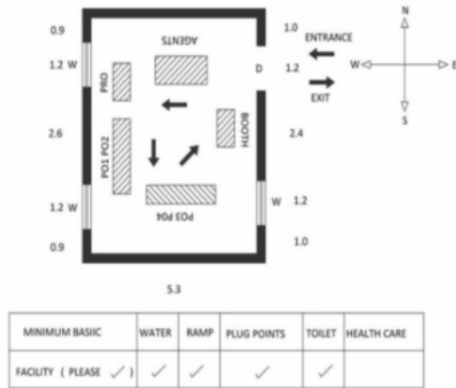

Google Map View

Polling Station Building Front View

Polling Station Front View

Cad View

Key MAP View

1 பெயர் : சாந்தி கணவர் பெயர் : சேகர் வீட்டு எண் : 1 வயது : 65 பாலினம் : பெண் Photo is available RTO2774958	2 பெயர் : கிரிதரன் தந்தை பெயர் : கிருஷ்ணமூர்த்தி வீட்டு எண் : 1 வயது : 53 பாலினம் : ஆண் Photo is available RTO1657410	3 பெயர் : மாதவன் தந்தை பெயர் : துலுக்காணம் வீட்டு எண் : 1 வயது : 51 பாலினம் : ஆண் Photo is available RTO3416955
4 பெயர் : மைதிலி கணவர் பெயர் : கிரிதரன் வீட்டு எண் : 1 வயது : 51 பாலினம் : பெண் Photo is available RTO1657428	5 பெயர் : மகேஷ்வரி கணவர் பெயர் : மாதவன் வீட்டு எண் : 1 வயது : 46 பாலினம் : பெண் Photo is available RTO3416963	6 பெயர் : சீனிவாசன் தந்தை பெயர் : துலுக்காணம் வீட்டு எண் : 1 வயது : 46 பாலினம் : ஆண் Photo is available RTO3416971
7 பெயர் : கணேஷ் தந்தை பெயர் : காசி வீட்டு எண் : 1 வயது : 45 பாலினம் : ஆண் Photo is available RTO0577205	8 பெயர் : மீனா கணவர் பெயர் : சீனிவாசன் வீட்டு எண் : 1 வயது : 41 பாலினம் : பெண் Photo is available DBL9641135	9 பெயர் : மல்லிகா கணவர் பெயர் : கணேசன் வீட்டு எண் : 1 வயது : 40 பாலினம் : பெண் Photo is available RTO0577213
10 பெயர் : ம மணி தந்தை பெயர் : மாதவன் வீட்டு எண் : 1 வயது : 30 பாலினம் : ஆண் Photo is available RTO2908028	11 பெயர் : குமார் தந்தை பெயர் : கந்தசாமி வீட்டு எண் : 2 வயது : 67 பாலினம் : ஆண் Photo is available RTO3416989	#2 12 பெயர் : அமுதா குமார் கணவர் பெயர் : குமார் வீட்டு எண் : 2 வயது : 56 பாலினம் : பெண் Photo is available RTO3416997
13 பெயர் : கிஷோர் தந்தை பெயர் : குமார் வீட்டு எண் : 2 வயது : 34 பாலினம் : ஆண் Photo is available RTO0484790	14 பெயர் : காயத்ரி மணி தந்தை பெயர் : மணி வீட்டு எண் : 2/36 வயது : 22 பாலினம் : பெண் Photo is available RTO4121992	15 பெயர் : கமலர் தந்தை பெயர் : ராஜகோபால் ஸ் வீட்டு எண் : 2ஏ வயது : 19 பாலினம் : பெண் Photo is available RTO4252524
16 பெயர் : மாரியப்பன் தந்தை பெயர் : கோவிந்தசாமி வீட்டு எண் : 3 வயது : 61 பாலினம் : ஆண் Photo is available RTO0484865	17 பெயர் : சரேஷ் தந்தை பெயர் : மாரியப்பன் வீட்டு எண் : 3 வயது : 30 பாலினம் : ஆண் Photo is available RTO2621001	18 பெயர் : தியாகராஜன் தந்தை பெயர் : அருணாசலம் வீட்டு எண் : 3 வயது : 28 பாலினம் : ஆண் Photo is available RTO3121324
19 பெயர் : பிரபாவதி கே கணவர் பெயர் : கோபாலகிருஷ்ணன் வீட்டு எண் : 3/2ஏ வயது : 28 பாலினம் : பெண் Photo is available UVQ1655166	20 பெயர் : திருபுரசுந்தரி கணவர் பெயர் : சிவக்குமார் வீட்டு எண் : 04 வயது : 65 பாலினம் : பெண் Photo is available RTO3417011	21 பெயர் : ருத்ரமூர்த்தி தந்தை பெயர் : சிவக்குமார் வீட்டு எண் : 04 வயது : 37 பாலினம் : ஆண் Photo is available RTO0325118
22 பெயர் : கிருபாகரன் தந்தை பெயர் : சிவக்குமார் வீட்டு எண் : 4 வயது : 35 பாலினம் : ஆண் Photo is available RTO2315216	23 பெயர் : கோபிநாத் தந்தை பெயர் : மாரியப்பன் வீட்டு எண் : 4 வயது : 32 பாலினம் : ஆண் Photo is available RTO1773464	24 பெயர் : சுடலை ரமேஷ் தந்தை பெயர் : நாகராஜன் வீட்டு எண் : 4ஏ வயது : 46 பாலினம் : ஆண் Photo is available RTO3954914
25 பெயர் : மோகனா கணவர் பெயர் : சீனிவாசன் வீட்டு எண் : 5 வயது : 60 பாலினம் : பெண் Photo is available RTO3417045	26 பெயர் : நித்யானந்தம் தந்தை பெயர் : சீனிவாசன் வீட்டு எண் : 5 வயது : 41 பாலினம் : ஆண் Photo is available DBL6106587	27 பெயர் : அருணா தந்தை பெயர் : சீனிவாசன் வீட்டு எண் : 5 வயது : 37 பாலினம் : பெண் Photo is available RTO0484931
28 பெயர் : லோகேஸ்வரன் தந்தை பெயர் : சீனிவாசன் வீட்டு எண் : 5 வயது : 35 பாலினம் : ஆண் Photo is available RTO0484725	29 பெயர் : வேணுகோபால் தந்தை பெயர் : ரங்கநாதன் வீட்டு எண் : 6 வயது : 74 பாலினம் : ஆண் Photo is available RTO3417052	30 பெயர் : லில்லி கணவர் பெயர் : வேணுகோபால் வீட்டு எண் : 6 வயது : 56 பாலினம் : பெண் Photo is available RTO3417060