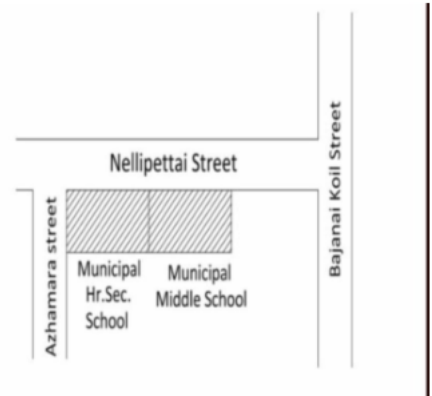

Key MAP View