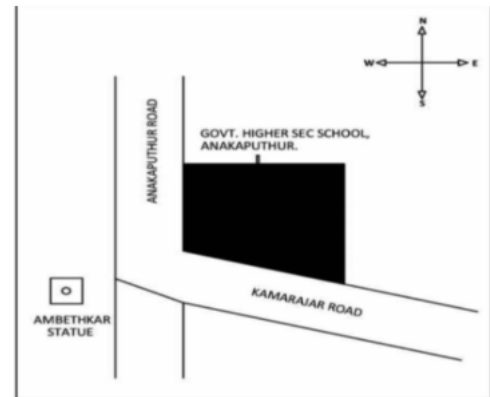

Google Map View

Polling Station Building Front View

Polling Station Front View

Cad View

Key MAP View

1 பெயர் : அனிஸ் பாத்திமா கணவர் பெயர் : ஷேக் மௌலாலி வீட்டு எண் : 1 வயது : 60 பாலினம் : பெண்	RTO0669010 Photo is available	2 பெயர் : நந்தினி கணவர் பெயர் : ரவிக்குமார் வீட்டு எண் : 1 வயது : 46 பாலினம் : பெண்	RTO2132090 Photo is available	3 பெயர் : தனலட்சுமி கணவர் பெயர் : சுரேஷ்பாபு வீட்டு எண் : 1 வயது : 44 பாலினம் : பெண்	RTO0668954 Photo is available
4 பெயர் : தெய்வசிகாமணி தந்தை பெயர் : சந்தியப்பன் வீட்டு எண் : 1/1 ^{பீ} தரை தளம் வயது : 63 பாலினம் : ஆண்	RTO2560225 Photo is available	5 பெயர் : நாத்தமணி தந்தை பெயர் : தெய்வசிகாமணி வீட்டு எண் : 1/1 ^{பீ} தரை தளம் வயது : 35 பாலினம் : ஆண்	RTO2331510 Photo is available	6 பெயர் : பத்மநாபன் தந்தை பெயர் : கோவிந்தராஜலு வீட்டு எண் : 1 டிஎப்2 மீனாசுதி பிளாட் வயது : 61 பாலினம் : ஆண்	RTO3990744 Photo is available
7 பெயர் : ராணி கணவர் பெயர் : பத்மநாபன் வீட்டு எண் : 1D, F2, MEENATCHI FLATS வயது : 57 பாலினம் : பெண்	RTO1608983 Photo is available	8 பெயர் : விஸ்வநாதன் தந்தை பெயர் : சீனிவாசன் வீட்டு எண் : 2 வயது : 57 பாலினம் : ஆண்	RTO2137784 Photo is available	9 பெயர் : ஜெகதீஸ்வரி கணவர் பெயர் : விஸ்வநாதன் வீட்டு எண் : 2 வயது : 54 பாலினம் : பெண்	RTO2137776 Photo is available
10 பெயர் : ஜீவா கணவர் பெயர் : பிரபாகரன் வீட்டு எண் : 2 வயது : 45 பாலினம் : பெண்	RTO1591148 Photo is available	11 பெயர் : கலாவதி கணவர் பெயர் : விஜயன் வீட்டு எண் : 2 வயது : 38 பாலினம் : பெண்	RTO1345800 Photo is available	12 பெயர் : பூபதி தந்தை பெயர் : அப்பாராவ் வீட்டு எண் : 2-1 வயது : 74 பாலினம் : ஆண்	FYL7205131 Photo is available
13 பெயர் : பிரபாகரன் தந்தை பெயர் : பூபதி வீட்டு எண் : 2-1 வயது : 49 பாலினம் : ஆண்	FYL7204860 Photo is available	14 பெயர் : விஜயன் தந்தை பெயர் : பூபதி வீட்டு எண் : 2-1 வயது : 46 பாலினம் : ஆண்	FYL7204852 Photo is available	15 பெயர் : அவ்வாமா கணவர் பெயர் : இஸ்வான் வீட்டு எண் : 2-3 வயது : 46 பாலினம் : பெண்	FYL7214208 Photo is available
16 பெயர் : ஜெய்சங்கர் தந்தை பெயர் : செல்வராஜ் வீட்டு எண் : 2/7 வயது : 56 பாலினம் : ஆண்	RTO3267069 Photo is available	# 17 பெயர் : முரளி சிவலிங்கம் தந்தை பெயர் : சிவலிங்கம் வீட்டு எண் : 3 வயது : 55 பாலினம் : ஆண்	RTO1590645 Photo is available	18 பெயர் : நளினி கணவர் பெயர் : நாகராஜன் வீட்டு எண் : 3 வயது : 54 பாலினம் : பெண்	RTO2480275 Photo is available
19 பெயர் : ரம்யா தந்தை பெயர் : நாகராஜன் வீட்டு எண் : 3 வயது : 28 பாலினம் : பெண்	RTO2734929 Photo is available	#2 20 பெயர் : சங்கீதா மு தந்தை பெயர் : முரளி வீட்டு எண் : 3 வயது : 27 பாலினம் : பெண்	RTO3732690 Photo is available	21 பெயர் : மதுமிதா தந்தை பெயர் : நாகராஜன் வீட்டு எண் : 3 வயது : 25 பாலினம் : பெண்	RTO3143443 Photo is available
22 பெயர் : நாகராஜன் தந்தை பெயர் : சிவலிங்கம் வீட்டு எண் : 3-1 வயது : 55 பாலினம் : ஆண்	RTO3266616 Photo is available	# 23 பெயர் : வரலக்ஷ்மி முரளி கணவர் பெயர் : முரளி வீட்டு எண் : 3-2 வயது : 47 பாலினம் : பெண்	FYL7206766 Photo is available	24 பெயர் : சுஜாதா கணவர் பெயர் : துளசிசிராமன் வீட்டு எண் : 3ஏ வயது : 55 பாலினம் : பெண்	FYL7812639 Photo is available
25 பெயர் : விஜயா லட்சுமி தந்தை பெயர் : துளசிசிராமன் வீட்டு எண் : 3ஏ வயது : 27 பாலினம் : பெண்	RTO3727880 Photo is available	26 பெயர் : பார்வதி ச கணவர் பெயர் : சம்பத் குமார் ஜெ வீட்டு எண் : 3 B வயது : 62 பாலினம் : பெண்	RTO4024691 Photo is available	#2 27 பெயர் : பிரதாப் அன்பழகன் தந்தை பெயர் : அன்பழகன் வீட்டு எண் : 3B வயது : 37 பாலினம் : ஆண்	RTO1590827 Photo is available
28 பெயர் : இராஜாம்பாள் கணவர் பெயர் : சம்பந்தம் வீட்டு எண் : 4 வயது : 73 பாலினம் : பெண்	RTO0205757 Photo is available	29 பெயர் : பாபு தந்தை பெயர் : சம்மந்தம் வீட்டு எண் : 4 வயது : 53 பாலினம் : ஆண்	EZZ3986775 Photo is available	30 பெயர் : கலா கணவர் பெயர் : பாபு வீட்டு எண் : 4 வயது : 44 பாலினம் : பெண்	EZZ3987187 Photo is available