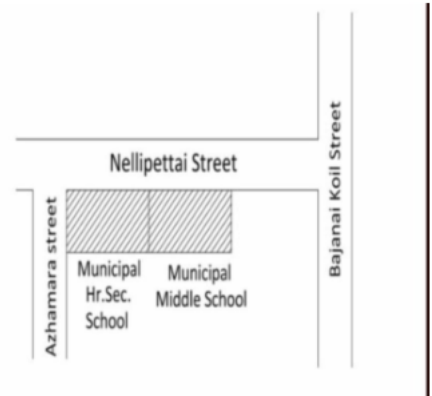

Cad View

Key MAP View