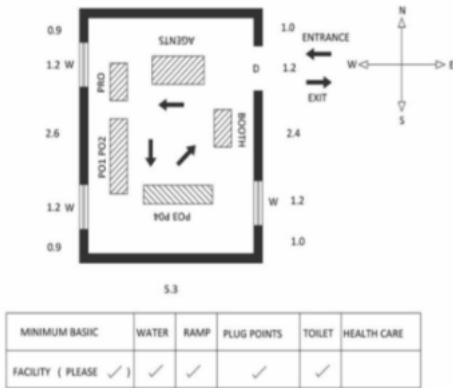

Google Map View

Polling Station Building Front View

Polling Station Front View

Cad View

Key MAP View

1	RTO2175628	பெயர் : ஜிவானந்தம் தந்தை பெயர்: வெங்கடேசன் வீட்டு எண் : 1 வயது : 72 பாலினம் : ஆண்	Photo is available	2	RTO2176162	பெயர் : நாகரத்தினம் கணவர் பெயர்: ஜிவானந்தம் வீட்டு எண் : 1 வயது : 71 பாலினம் : பெண்	Photo is available	3	RTO3416666	பெயர் : நடராஜ் தந்தை பெயர்: வேணுகோபால் வீட்டு எண் : 1 வயது : 56 பாலினம் : ஆண்	Photo is available
4	RTO3416674	பெயர் : சுந்தரி கணவர் பெயர்: நடராஜ் வீட்டு எண் : 1 வயது : 51 பாலினம் : பெண்	Photo is available	5	RTO0486134	பெயர் : ஜெயபாஸ்கர் தந்தை பெயர்: ராஜேந்திரன் வீட்டு எண் : 1 வயது : 51 பாலினம் : ஆண்	Photo is available	6	RTO0577619	பெயர் : நாகராணி கணவர் பெயர்: ஜெயபாஸ்கர் வீட்டு எண் : 1 வயது : 42 பாலினம் : பெண்	Photo is available
7	RTO3135464	பெயர் : சுரேகா கணவர் பெயர்: மருதநாயகம் வீட்டு எண் : 1 வயது : 29 பாலினம் : பெண்	Photo is available	8	RTO3416682	பெயர் : வேதகிரி தந்தை பெயர்: கண்ணியப்பன் வீட்டு எண் : 2 வயது : 81 பாலினம் : ஆண்	Photo is available	9	DBL6109227	பெயர் : கஸ்தூரி கணவர் பெயர்: வேதகிரி வீட்டு எண் : 2 வயது : 76 பாலினம் : பெண்	Photo is available
10	RTO0921486	பெயர் : நீலமேகம் தந்தை பெயர்: வேணுகோபால் வீட்டு எண் : 2 வயது : 68 பாலினம் : ஆண்	Photo is available	11	TGB0402479	பெயர் : தமிழ்செல்வி கணவர் பெயர்: செல்வம் வீட்டு எண் : 2/8 வயது : 52 பாலினம் : பெண்	Photo is available	12	TGB0635391	பெயர் : பிரதாப் தந்தை பெயர்: செல்வம் வீட்டு எண் : 2/8 தரைதளம் வயது : 31 பாலினம் : ஆண்	Photo is available
13	RTO2771475	பெயர் : ஜெயச்சந்திரன் தந்தை பெயர்: மருதநாயகம் வீட்டு எண் : 3 வயது : 62 பாலினம் : ஆண்	Photo is available	14	RTO0088641	பெயர் : வேலு தந்தை பெயர்: முனுசாமி வீட்டு எண் : 3 வயது : 57 பாலினம் : ஆண்	Photo is available	15	RTO0088633	பெயர் : விஜயா கணவர் பெயர்: வேலு வீட்டு எண் : 3 வயது : 56 பாலினம் : பெண்	Photo is available
16	RTO2771467	பெயர் : தில்லை அருணா கணவர் பெயர்: ஜெயச்சந்திரன் வீட்டு எண் : 3 வயது : 54 பாலினம் : பெண்	Photo is available	17	RTO0088351	பெயர் : ராகவன் தந்தை பெயர்: வேணு வீட்டு எண் : 3 வயது : 49 பாலினம் : ஆண்	Photo is available	18	RTO0088773	பெயர் : அனுராதா கணவர் பெயர்: ராகவன் வீட்டு எண் : 3 வயது : 43 பாலினம் : பெண்	Photo is available
19	RTO2771483	பெயர் : மருதநாயகம் தந்தை பெயர்: ஜெயச்சந்திரன் வீட்டு எண் : 3 வயது : 34 பாலினம் : ஆண்	Photo is available	20	RTO1919281	பெயர் : சதீஷ் தந்தை பெயர்: வேலு வீட்டு எண் : 3 வயது : 31 பாலினம் : ஆண்	Photo is available	21	RTO2771459	பெயர் : சபரிகிரிஷ்ணன் தந்தை பெயர்: ஜெயச்சந்திரன் வீட்டு எண் : 3 வயது : 30 பாலினம் : ஆண்	Photo is available
22	RTO3757135	பெயர் : ஜகத் குரு தந்தை பெயர்: தங்கராஜ் வீட்டு எண் : 03 வயது : 24 பாலினம் : ஆண்	Photo is available	23	RTO4181111	பெயர் : லோகேஸ்வரி ரா தந்தை பெயர்: ராகவன் வீட்டு எண் : 3பி வயது : 22 பாலினம் : பெண்	Photo is available	24	RTO4280814	பெயர் : பவித்ரா ரா தந்தை பெயர்: ராகவன் வே வீட்டு எண் : 3பி வயது : 20 பாலினம் : பெண்	Photo is available
25	RTO3416690	பெயர் : திருநாவுக்கரசு தந்தை பெயர்: வேணு வீட்டு எண் : 4 வயது : 83 பாலினம் : ஆண்	Photo is available	26	RTO3416708	பெயர் : பானுமதி கணவர் பெயர்: திருநாவுக்கரசு வீட்டு எண் : 4 வயது : 66 பாலினம் : பெண்	Photo is available	27	RTO3416716	பெயர் : ரவிக்குமார் தந்தை பெயர்: திருநாவுக்கரசு வீட்டு எண் : 4 வயது : 57 பாலினம் : ஆண்	Photo is available
28	DBL6099048	பெயர் : சுமதி கணவர் பெயர்: ரவிக்குமார் வீட்டு எண் : 4 வயது : 49 பாலினம் : பெண்	Photo is available	29	RTO3152584	பெயர் : தினேஷ் குமார் தந்தை பெயர்: ரவி குமார் வீட்டு எண் : 4 வயது : 27 பாலினம் : ஆண்	Photo is available	30	RTO3757291	பெயர் : மதன்குமார் ர தந்தை பெயர்: ரவி குமார் வீட்டு எண் : 4 வயது : 24 பாலினம் : ஆண்	Photo is available