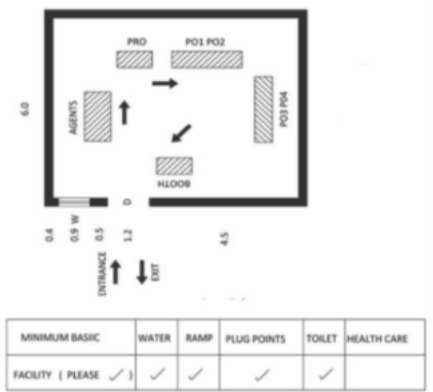

Cad View

Key MAP View