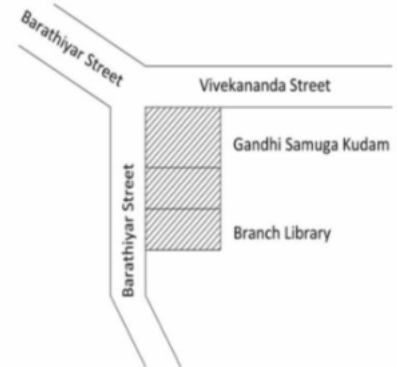

Cad View

Key MAP View