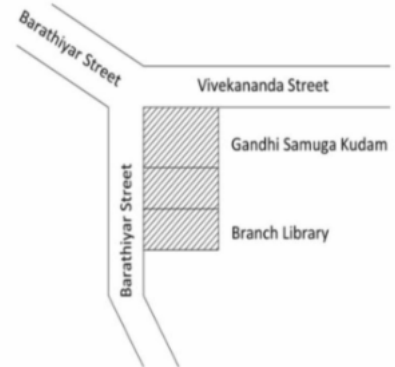

Cad View

Key MAP View