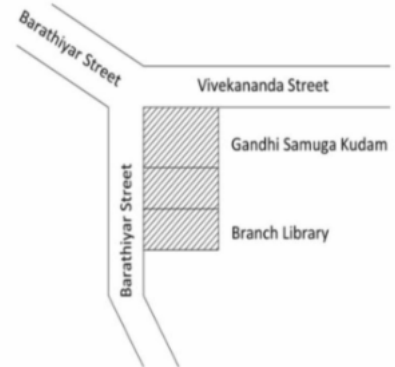

Key MAP View