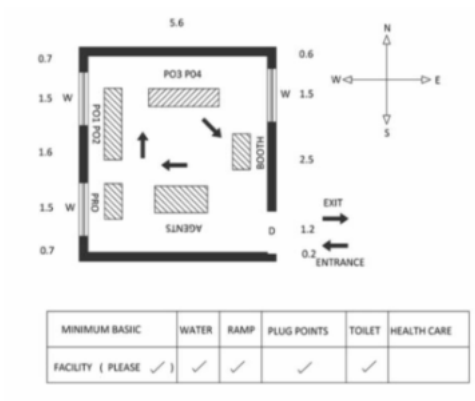

Google Map View

Polling Station Building Front View

Polling Station Front View

Cad View

Key MAP View

1 பெயர் : லலிதா கணவர் பெயர்: கல்யாணசந்திரன் வீட்டு எண் : 1 வயது : 66 பாலினம் : பெண்	RTO1662980 Photo is available	2 பெயர் : ஹரிஷ் தந்தை பெயர்: செந்தில் குமார் வீட்டு எண் : 4 வயது : 25 பாலினம் : ஆண்	RTO3730934 Photo is available	# 3 பெயர் : நாச்சம்மை பெரியகருப்பன் தந்தை பெயர்: நடராஜன் வீட்டு எண் : 13 வயது : 45 பாலினம் : பெண்	RTO0488460 Photo is available
4 பெயர் : சந்திரசேகர் தந்தை பெயர்: தனசேகரன் வீட்டு எண் : 52 வயது : 55 பாலினம் : ஆண்	RTO1443738 Photo is available	5 பெயர் : தேன்மொழி கணவர் பெயர்: பாஸ்கரன் வீட்டு எண் : 54 வயது : 70 பாலினம் : பெண்	DBL6279590 Photo is available	6 பெயர் : சங்கீதா இதரர் பெயர்: தேன்மொழி வீட்டு எண் : 54 வயது : 48 பாலினம் : பெண்	DBL6279582 Photo is available
7 பெயர் : பாலாஜி தந்தை பெயர்: பாஸ்கரன் வீட்டு எண் : 54 வயது : 43 பாலினம் : ஆண்	DBL6279475 Photo is available	8 பெயர் : கேசவமூர்த்தி தந்தை பெயர்: சின்னராஜ் வீட்டு எண் : 96 வயது : 66 பாலினம் : ஆண்	RTO0218438 Photo is available	9 பெயர் : பாஸ்கர் தந்தை பெயர்: சின்னராஜ் வீட்டு எண் : 96 வயது : 63 பாலினம் : ஆண்	DBL6274922 Photo is available
10 பெயர் : அசோக்குமார் தந்தை பெயர்: சின்னராஜ் வீட்டு எண் : 96 வயது : 59 பாலினம் : ஆண்	DBL6275051 Photo is available	11 பெயர் : ரமேஷ் தந்தை பெயர்: சின்னராஜ் வீட்டு எண் : 96 வயது : 59 பாலினம் : ஆண்	RTO0218453 Photo is available	12 பெயர் : முத்து தந்தை பெயர்: சின்னராஜ் வீட்டு எண் : 96 வயது : 56 பாலினம் : ஆண்	RTO0218479 Photo is available
13 பெயர் : தேவகுமாரி கணவர் பெயர்: கேசவமூர்த்தி வீட்டு எண் : 96 வயது : 55 பாலினம் : பெண்	RTO0218446 Photo is available	14 பெயர் : சமதி கணவர் பெயர்: ரமேஷ் வீட்டு எண் : 96 வயது : 54 பாலினம் : பெண்	RTO0218461 Photo is available	15 பெயர் : கீதா கணவர் பெயர்: முத்து வீட்டு எண் : 96 வயது : 50 பாலினம் : பெண்	DBL6275549 Photo is available
16 பெயர் : ஹேமலதா கணவர் பெயர்: பாஸ்கர் வீட்டு எண் : 96 வயது : 49 பாலினம் : பெண்	DBL6274914 Photo is available	17 பெயர் : முயல்வந்த் தந்தை பெயர்: முத்து வீட்டு எண் : 96 வயது : 23 பாலினம் : ஆண்	RTO3770070 Photo is available	18 பெயர் : ரங்கநாதன் தந்தை பெயர்: ஆராவமுதன் வீட்டு எண் : 97 வயது : 61 பாலினம் : ஆண்	RTO0489062 Photo is available
19 பெயர் : பத்மா கணவர் பெயர்: ரங்கநாதன் வீட்டு எண் : 97 வயது : 55 பாலினம் : பெண்	RTO0489070 Photo is available	20 பெயர் : பிரியாங்கா தாயின் பெயர்: சலோசனா வீட்டு எண் : 100 வயது : 25 பாலினம் : பெண்	RTO3850278 Photo is available	21 பெயர் : வித்யா தந்தை பெயர்: சங்கரநாராயணன் வீட்டு எண் : 101 வயது : 37 பாலினம் : பெண்	RTO0488478 Photo is available
22 பெயர் : சண்முகநாதன் தந்தை பெயர்: நவந்தம் வீட்டு எண் : 102 வயது : 71 பாலினம் : ஆண்	RTO0327825 Photo is available	23 பெயர் : மங்கையர்கரசி கணவர் பெயர்: சண்முகநாதன் வீட்டு எண் : 102 வயது : 66 பாலினம் : பெண்	RTO0327809 Photo is available	24 பெயர் : இளங்கோவன் தந்தை பெயர்: பாண்டிரங்கன் வீட்டு எண் : 102 வயது : 57 பாலினம் : ஆண்	DBL8171118 Photo is available
25 பெயர் : அருண் தந்தை பெயர்: சண்முகநாதன் வீட்டு எண் : 102 வயது : 42 பாலினம் : ஆண்	RTO0327833 Photo is available	26 பெயர் : ஆனந்த் கணவர் பெயர்: சண்முகநாதன் வீட்டு எண் : 102 வயது : 40 பாலினம் : பெண்	RTO0327817 Photo is available	27 பெயர் : தீபிகா தந்தை பெயர்: வெங்கட்ராமன் வீட்டு எண் : 102 வயது : 37 பாலினம் : பெண்	DBL9985433 Photo is available
28 பெயர் : ரவீந்திரன் தந்தை பெயர்: கிருஷ்ணன் வீட்டு எண் : 200 வயது : 47 பாலினம் : ஆண்	DBL6275713 Photo is available	29 பெயர் : பாலசுப்பிரமணியம் தந்தை பெயர்: கிருஷ்ணன் வீட்டு எண் : 200 வயது : 45 பாலினம் : ஆண்	DBL2216877 Photo is available	30 பெயர் : முத்துலட்சுமி கணவர் பெயர்: ரவீந்திரன் வீட்டு எண் : 200 வயது : 45 பாலினம் : பெண்	DBL2216422 Photo is available