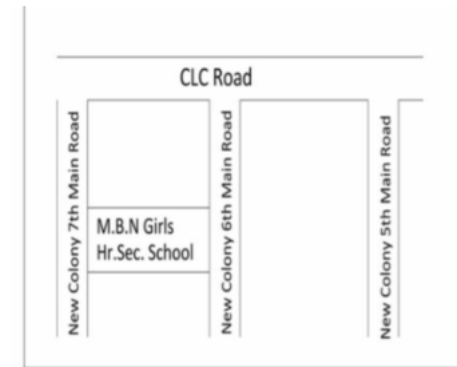

Key MAP View