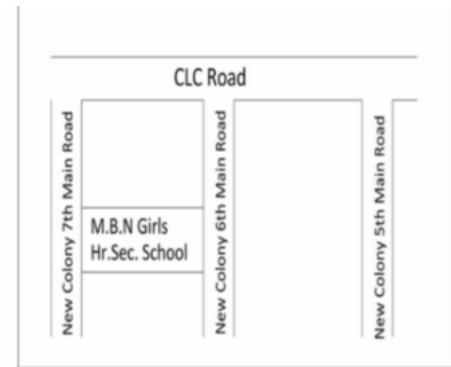

Cad View

Key MAP View