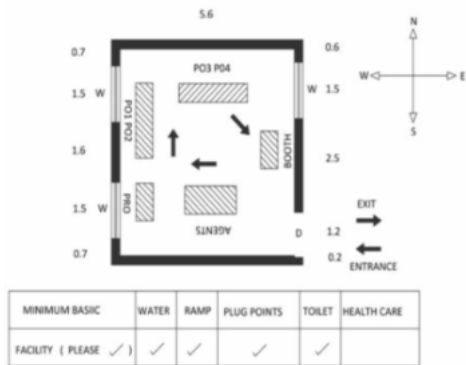

Google Map View

Polling Station Building Front View

Polling Station Front View

Cad View

Key MAP View

1 பெயர் : ரவி தந்தை பெயர் : இளங்கோவன் வீட்டு எண் : 1 வயது : 65 பாலினம் : ஆண் Photo is available	DBL8173429	2 பெயர் : ராஜசேகர் தந்தை பெயர் : ஜெய்ராமன் வீட்டு எண் : 1 வயது : 63 பாலினம் : ஆண் Photo is available	RTO0219378	3 பெயர் : வளர்மதி கணவர் பெயர் : ராஜசேகர் வீட்டு எண் : 1 வயது : 59 பாலினம் : பெண் Photo is available	DBL8173403
4 பெயர் : விஜயலட்சுமி கணவர் பெயர் : ரவி வீட்டு எண் : 1 வயது : 59 பாலினம் : பெண் Photo is available	DBL6271613	5 பெயர் : முருகேசன் தந்தை பெயர் : சுப்பையா வீட்டு எண் : 1 வயது : 55 பாலினம் : ஆண் Photo is available	RTO1663285	6 பெயர் : சோனியபிரியதர்ஷினி தந்தை பெயர் : ராஜசேகர் வீட்டு எண் : 1 வயது : 40 பாலினம் : பெண் Photo is available	DBL8162505
7 பெயர் : சதீஸ்குமார் தந்தை பெயர் : ரவி வீட்டு எண் : 1 வயது : 40 பாலினம் : ஆண் Photo is available	DBL6276695	8 பெயர் : முத்துராமலிங்கம் தந்தை பெயர் : வேலு வீட்டு எண் : 1, ஜகத் அவென்யூ வயது : 58 பாலினம் : ஆண் Photo is available	XKR1589431	9 பெயர் : ரேணுகா கணவர் பெயர் : முத்துராமலிங்கம் வீட்டு எண் : 1, ஜகத் அவென்யூ வயது : 56 பாலினம் : பெண் Photo is available	XKR1589456
10 பெயர் : ரவி பிரசாத் தந்தை பெயர் : முத்துராமலிங்கம் வீட்டு எண் : 1, ஜகத் அவென்யூ வயது : 35 பாலினம் : ஆண் Photo is available	XKR0865154	11 பெயர் : ருத்ரா தேவி தந்தை பெயர் : முத்துராமலிங்கம் வீட்டு எண் : 1, ஜகத் அவென்யூ வயது : 31 பாலினம் : பெண் Photo is available	RTO3891116	12 பெயர் : ரவிசந்திரன் தந்தை பெயர் : ராமசந்திரன் வீட்டு எண் : 2 வயது : 69 பாலினம் : ஆண் Photo is available	DBL8165516
13 பெயர் : சுப்ரமணியம் தந்தை பெயர் : தெய்வநாதன் வீட்டு எண் : 2 வயது : 64 பாலினம் : ஆண் Photo is available	RTO3123916	14 பெயர் : புவனேஸ்வரி கணவர் பெயர் : ராமசந்திரன் வீட்டு எண் : 2 வயது : 60 பாலினம் : பெண் Photo is available	DBL8165524	15 பெயர் : சுந்தர வேலம்மாள் கணவர் பெயர் : சுப்ரமணியன் வீட்டு எண் : 2 வயது : 55 பாலினம் : பெண் Photo is available	RTO3123908
16 பெயர் : முனியப்பன் தந்தை பெயர் : சண்முக வேலாயுதம் வீட்டு எண் : 2 வயது : 52 பாலினம் : ஆண் Photo is available	RTO1279314	17 பெயர் : சண்முக ராணி கணவர் பெயர் : முனியப்பன் வீட்டு எண் : 2 வயது : 46 பாலினம் : பெண் Photo is available	RTO1279322	18 பெயர் : பிரதாப் சந்திரன் தந்தை பெயர் : ரவிசந்திரன் வீட்டு எண் : 2 வயது : 33 பாலினம் : ஆண் Photo is available	RTO2181568
19 பெயர் : சஞ்சனா தந்தை பெயர் : முனியப்பன் வீட்டு எண் : 2 வயது : 24 பாலினம் : பெண் Photo is available	RTO3855947	20 பெயர் : மீனாட்சி கணவர் பெயர் : கிருஷ்ணசாமி வீட்டு எண் : 3 வயது : 90 பாலினம் : பெண் Photo is available	RTO1444033	21 பெயர் : சுவாமிநாதன் தந்தை பெயர் : மீனாட்சி வீட்டு எண் : 3 வயது : 69 பாலினம் : ஆண் Photo is available	RTO1444025
22 பெயர் : உமா கணவர் பெயர் : சுவாமிநாதன் வீட்டு எண் : 3 வயது : 66 பாலினம் : பெண் Photo is available	RTO1444041	23 பெயர் : பாஸ்கர் தந்தை பெயர் : கணேசன் வீட்டு எண் : 3 வயது : 65 பாலினம் : ஆண் Photo is available	RTO3421146	24 பெயர் : கிருஷ்ணமூர்த்தீ தந்தை பெயர் : ரங்கநாதன் வீட்டு எண் : 3 வயது : 65 பாலினம் : ஆண் Photo is available	RTO2181642
25 பெயர் : முத்துலட்சுமி கணவர் பெயர் : குமார் வீட்டு எண் : 3 வயது : 60 பாலினம் : பெண் Photo is available	DBL8161952	26 பெயர் : கீதாஞ்சலி தந்தை பெயர் : பாஸ்கர் வீட்டு எண் : 3 வயது : 58 பாலினம் : பெண் Photo is available	RTO3421153	27 பெயர் : அசோக் குமார் தந்தை பெயர் : கணேசன் வீட்டு எண் : 3 வயது : 54 பாலினம் : ஆண் Photo is available	RTO2382836
28 பெயர் : செல்வலட்சுமி பீ கணவர் பெயர் : அசோக்குமார் வீட்டு எண் : 3 வயது : 51 பாலினம் : பெண் Photo is available	RTO2382844	29 பெயர் : ஜானகி கணவர் பெயர் : கிருஷ்ணமூர்த்தீ வீட்டு எண் : 3 வயது : 50 பாலினம் : பெண் Photo is available	RTO2181394	30 பெயர் : சூதா தந்தை பெயர் : குமார் வீட்டு எண் : 3 வயது : 41 பாலினம் : பெண் Photo is available	DBL8161978