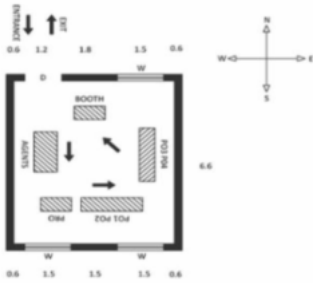

வாக்காளர் பதிவு அலுவலரின்  
கையொப்பம்

Nazri Naksha

Google Map View

Polling Station Building Front View

Polling Station Front View

Cad View

MINIMUM BASIC FACILITY ( PLEASE )	WATER	RAMP	PLUS POINTS	TOILET	HEALTH CARE
	✓	✓	✓	✓	