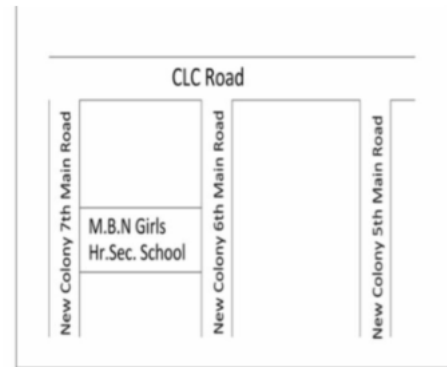

Key MAP View