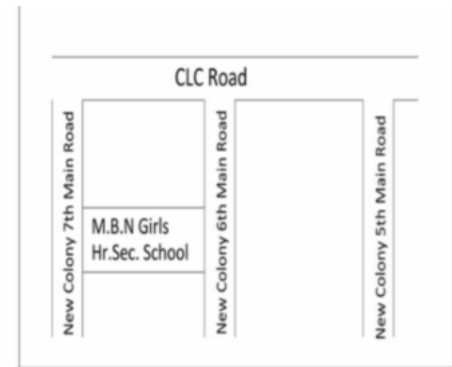

Google Map View

Polling Station Building Front View

Polling Station Front View

Cad View

Key MAP View

சட்டமன்றத் தொகுதியின் எண் மற்றும் பெயர் : 30-பல்லாவரம்
பிரிவு எண் மற்றும் பெயர் 1-தாம்பரம் (மா), பல்லாவரம்-ஐயின் பல்லாவரம் (வ.கி), வார்டு38 12 வது குறுக்கு தெரு விரிவு நிடி காலனி