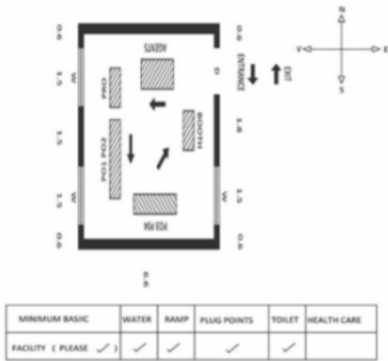

Google Map View

Polling Station Building Front View

Polling Station Front View

Cad View

Key MAP View

சட்டமன்றத் தொகுதியின் எண் மற்றும் பெயர் : 30-பல்லாவரம்
பிரிவு எண் மற்றும் பெயர் 1-தாம்பரம் (மா), பல்லாவரம்-ஐயின் பல்லாவரம் (வ.கி), வார்டு38 12 வது குறுக்கு தெரு விரிவு நிடி காலனி