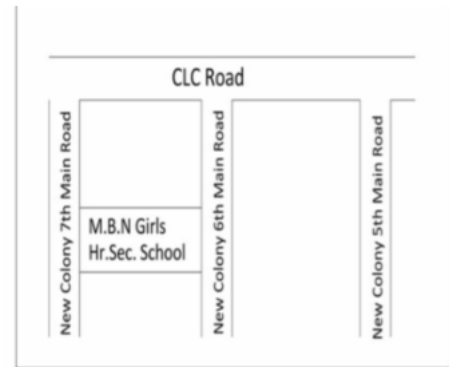

Google Map View

Polling Station Building Front View

Polling Station Front View

Cad View

Key MAP View

1 பெயர் : வினேரத் தந்தை பெயர்: பூந்தரன் வீட்டு எண் : 1 வயது : 36 பாலினம் : ஆண்	RTO2382646 Photo is available	2 பெயர் : அஜய் ராமகிருஷ்ணன் தந்தை பெயர்: வெங்கடாசலம் வீட்டு எண் : 1 வயது : 34 பாலினம் : ஆண்	RTO0873067 Photo is available	3 பெயர் : ராஜேந்திரன் தந்தை பெயர்: ராமசாமி வீட்டு எண் : 1A வயது : 73 பாலினம் : ஆண்	DBL3032166 Photo is available
4 பெயர் : தங்கமணி கணவர் பெயர்: ராஜேந்திரன் வீட்டு எண் : 1A வயது : 68 பாலினம் : பெண்	RTO0220913 Photo is available	5 பெயர் : கீதாராணி கணவர் பெயர்: ஜெக ஜோதி ஆனந்தம் வீட்டு எண் : 1a வயது : 61 பாலினம் : பெண்	RTO1280601 Photo is available	6 பெயர் : ரஞ்சித் தந்தை பெயர்: ராஜேந்திரன் வீட்டு எண் : 1A வயது : 34 பாலினம் : ஆண்	RTO1664986 Photo is available
7 பெயர் : சுரேஷ் பாபு தந்தை பெயர்: ஜெகஜோதி ஆனந்தம் வீட்டு எண் : 1A4 வயது : 37 பாலினம் : ஆண்	RTO2182525 Photo is available	8 பெயர் : வெங்கடாசலம் தந்தை பெயர்: ராமகிருஷ்ணன் வீட்டு எண் : 1A-5 வயது : 73 பாலினம் : ஆண்	RTO3419017 Photo is available	9 பெயர் : பகவதிஅம்மாள் கணவர் பெயர்: வெங்கடாசலம் வீட்டு எண் : 1A-5 வயது : 67 பாலினம் : பெண்	DBL8162786 Photo is available
10 பெயர் : பாலசுப்ரமணியன் தந்தை பெயர்: ஜெயராமன் வீட்டு எண் : 1A-6 வயது : 80 பாலினம் : ஆண்	DBL8163412 Photo is available	11 பெயர் : விஜயா கணவர் பெயர்: பாலசுப்ரமணியன் வீட்டு எண் : 1A-6 வயது : 75 பாலினம் : பெண்	DBL8163420 Photo is available	12 பெயர் : நிவேதா தந்தை பெயர்: பச்சை வீட்டு எண் : 1-B2 வயது : 33 பாலினம் : பெண்	RTO2626513 Photo is available
13 பெயர் : சுரேஷ்குமார் தந்தை பெயர்: ஆறுமுகம் வீட்டு எண் : 1B-4 வயது : 59 பாலினம் : ஆண்	RTO0872002 Photo is available	14 பெயர் : பச்சை தந்தை பெயர்: கிருஷ்ணன் வீட்டு எண் : 1C-1 வயது : 86 பாலினம் : ஆண்	RTO0675462 Photo is available	15 பெயர் : முரளிகுமார் தந்தை பெயர்: பச்சை வீட்டு எண் : 1C-1 வயது : 50 பாலினம் : ஆண்	DBL8166357 Photo is available
16 பெயர் : ரேணுகாதேவி கணவர் பெயர்: முரளிகுமார் வீட்டு எண் : 1C-1 வயது : 46 பாலினம் : பெண்	DBL8166365 Photo is available	17 பெயர் : ச்திஸ்குமார் தந்தை பெயர்: விஜயசேகரன் வீட்டு எண் : 1,எ1 வயது : 42 பாலினம் : ஆண்	RAZ1696616 Photo is available	18 பெயர் : பாலசுப்ரமணியன் தந்தை பெயர்: ராமலிங்கம் வீட்டு எண் : 1C-2 வயது : 66 பாலினம் : ஆண்	RTO0871996 Photo is available
19 பெயர் : விஜயா கணவர் பெயர்: பாலசுப்ரமணியம் வீட்டு எண் : 1C-2 வயது : 65 பாலினம் : பெண்	DBL8167579 Photo is available	20 பெயர் : ராஜாராம் தந்தை பெயர்: பாலசுப்ரமணியம் வீட்டு எண் : 1C-2 வயது : 41 பாலினம் : ஆண்	DBL8167587 Photo is available	21 பெயர் : வள்ளி கணவர் பெயர்: ராமனாதன் வீட்டு எண் : 2 வயது : 86 பாலினம் : பெண்	RTO3419025 Photo is available
22 பெயர் : விஸ்வநாதன் தந்தை பெயர்: ராமசாமி வீட்டு எண் : 2 வயது : 71 பாலினம் : ஆண்	RTO2626406 Photo is available	23 பெயர் : வெங்கடகிருஷ்ணன் தந்தை பெயர்: ராமனாதன் வீட்டு எண் : 2 வயது : 55 பாலினம் : ஆண்	RTO3419033 Photo is available	24 பெயர் : சிவகுமார் தந்தை பெயர்: இராமநாதன் வீட்டு எண் : 2 வயது : 51 பாலினம் : ஆண்	RTO1203280 Photo is available
25 பெயர் : பூந்தேவி கணவர் பெயர்: வெங்கடகிருஷ்ணன் வீட்டு எண் : 2 வயது : 50 பாலினம் : பெண்	DBL6306369 Photo is available	26 பெயர் : சுரேஷ்பாபு தந்தை பெயர்: சிவலிங்கம் வீட்டு எண் : 2 வயது : 42 பாலினம் : ஆண்	RTO2382802 Photo is available	27 பெயர் : அபிலாஷ் தந்தை பெயர்: வெங்கடகிருஷ்ணன் வீட்டு எண் : 2 வயது : 28 பாலினம் : ஆண்	RTO2910537 Photo is available
28 பெயர் : அஸ்வினி தந்தை பெயர்: தனசேகரன் வீட்டு எண் : 2/5 வயது : 30 பாலினம் : ஆண்	RTO3091055 Photo is available	29 பெயர் : கிர்த்திகா ரா .சி தந்தை பெயர்: சிவகுமார் ர வீட்டு எண் : 2/41,14வது க்ரால்ஸ் தெரு வயது : 21 பாலினம் : பெண்	RTO4156899 Photo is available	30 பெயர் : கார்த்திகேயன் தந்தை பெயர்: நடராஜன் வீட்டு எண் : 2A வயது : 62 பாலினம் : ஆண்	RTO1665009 Photo is available