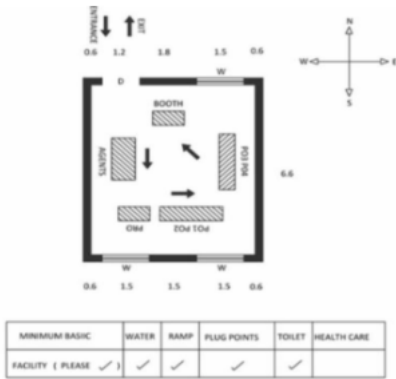

கையொப்பம்

Nazri Naksha

Google Map View

Polling Station Building Front View

Polling Station Front View

Cad View

Key MAP View

| | | |
|---|--|--|
| 1 பெயர் : பாப்பாத்தி கணவர் பெயர்: நடராஜன் வீட்டு எண் : 1 வயது : 47 பாலினம் : பெண் Photo is available RTO2910693 | 2 பெயர் : வெங்கடேசன் தந்தை பெயர்: ராதாகிருஷ்ணன் வீட்டு எண் : 1 வயது : 40 பாலினம் : ஆண் Photo is available RTO0873265 | 3 பெயர் : சுவாதி தே தந்தை பெயர்: தேவராஜ் ப வீட்டு எண் : 1 வயது : 21 பாலினம் : பெண் Photo is available RTO4145264 |
| 4 பெயர் : லோகேஸ்வரன் தந்தை பெயர்: சந்திரசேகர் வீட்டு எண் : 1 வயது : 20 பாலினம் : ஆண் Photo is available RTO4110391 | 5 பெயர் : சுப்ரமணி தந்தை பெயர்: ராமசாமி வீட்டு எண் : 1A வயது : 64 பாலினம் : ஆண் Photo is available DBL6314645 | 6 பெயர் : கோவிந்தம்மாள் கணவர் பெயர்: சுப்ரமணி வீட்டு எண் : 1A வயது : 60 பாலினம் : பெண் Photo is available DBL6312961 |
| 7 பெயர் : முருகன் தந்தை பெயர்: வேலப்பன் வீட்டு எண் : 1A வயது : 55 பாலினம் : ஆண் Photo is available RTO3419389 | 8 பெயர் : தவமணி கணவர் பெயர்: முருகன் வீட்டு எண் : 1A வயது : 52 பாலினம் : பெண் Photo is available RTO3431772 | 9 பெயர் : வனிதா தந்தை பெயர்: சுப்ரமணி வீட்டு எண் : 1A வயது : 40 பாலினம் : பெண் Photo is available DBL6308043 |
| 10 பெயர் : ரம்யா தாயின் பெயர்: நாகம்மை வீட்டு எண் : 1A வயது : 36 பாலினம் : பெண் Photo is available RTO1664796 | 11 பெயர் : பால்ராஜ் தந்தை பெயர்: சாமிநாதன் வீட்டு எண் : 1B வயது : 49 பாலினம் : ஆண் Photo is available DBL6301576 | 12 பெயர் : பூங்கொடி கணவர் பெயர்: பால்ராஜ் சாமிநாதன் வீட்டு எண் : 1B வயது : 49 பாலினம் : பெண் Photo is available DBL6303481 |
| 13 பெயர் : புவன்ராஜ் தந்தை பெயர்: பால்ராஜ் வீட்டு எண் : 1 பீ வயது : 24 பாலினம் : ஆண் Photo is available RTO3625944 | 14 பெயர் : கௌரி கணவர் பெயர்: தனபால் வீட்டு எண் : 1சி முதல் தெரு வயது : 22 பாலினம் : பெண் Photo is available RTO4204822 | 15 பெயர் : குழந்தைஅம்மாள் கணவர் பெயர்: ஜானகிராமன் வீட்டு எண் : 2 வயது : 79 பாலினம் : பெண் Photo is available DBL6315519 |
| 16 பெயர் : ராஜா தந்தை பெயர்: ஏழுமலை வீட்டு எண் : 2 வயது : 63 பாலினம் : ஆண் Photo is available RTO0391912 | # 17 பெயர் : ரேவதி கணவர் பெயர்: முருகன் வீட்டு எண் : 2 வயது : 48 பாலினம் : பெண் Photo is available DBL6314850 | 18 பெயர் : மகேஸ்வரி கணவர் பெயர்: வெங்கடேசன் வீட்டு எண் : 2 வயது : 42 பாலினம் : பெண் Photo is available RTO2182749 |
| 19 பெயர் : ரமேஷ் தந்தை பெயர்: பழனிப்பன் வீட்டு எண் : 2 வயது : 41 பாலினம் : ஆண் Photo is available RTO0872234 | 20 பெயர் : யுவராஜ் தந்தை பெயர்: தங்கவேல் வீட்டு எண் : 2 வயது : 38 பாலினம் : ஆண் Photo is available RTO1792332 | 21 பெயர் : வினோதினி கணவர் பெயர்: யுவராஜ் வீட்டு எண் : 2 வயது : 32 பாலினம் : பெண் Photo is available RTO1792357 |
| 22 பெயர் : கோபால் தந்தை பெயர்: ராஜா வீட்டு எண் : 2 வயது : 30 பாலினம் : ஆண் Photo is available RTO2779015 | 23 பெயர் : வேங்கடேசன் தந்தை பெயர்: ராஜா வீட்டு எண் : 2 வயது : 28 பாலினம் : ஆண் Photo is available RTO2779007 | 24 பெயர் : ஜெனிபர் தேத்தலின் தந்தை பெயர்: மோசஸ் பாஸ்கர் வீட்டு எண் : 02 வயது : 26 பாலினம் : பெண் Photo is available RTO3730801 |
| 25 பெயர் : ரம்யா தந்தை பெயர்: வெங்கடேசன் வீட்டு எண் : 2 வயது : 24 பாலினம் : பெண் Photo is available RTO3850807 | # 26 பெயர் : பிரியா.ல கணவர் பெயர்: செல்வகுமார் வீட்டு எண் : 2,மும்மூர்த்தி நகர் வயது : 35 பாலினம் : பெண் Photo is available RTO4073953 | 27 பெயர் : மீனாட்சி கணவர் பெயர்: சுப்ரமணி வீட்டு எண் : 3 வயது : 74 பாலினம் : பெண் Photo is available RTO0101451 |
| 28 பெயர் : சுப்ரமணியன் தந்தை பெயர்: சின்னைய்யா வீட்டு எண் : 3 வயது : 71 பாலினம் : ஆண் Photo is available DBL3032265 | 29 பெயர் : நேரு தந்தை பெயர்: சடையன் வீட்டு எண் : 3 வயது : 63 பாலினம் : ஆண் Photo is available RTO0873281 | 30 பெயர் : வள்ளி கணவர் பெயர்: நேரு வீட்டு எண் : 3 வயது : 54 பாலினம் : பெண் Photo is available RTO0873273 |