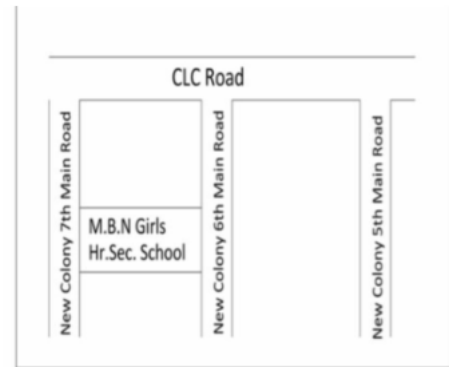

Polling Station Front View

Cad View

MINIMUM BASIC	WATER	RAMP	PLUG POINTS	TOILET	HEALTH CARE
FACILITY (PLEASE ✓)	✓	✓	✓	✓	

Key MAP View

1 பெயர் : கண்ணன் தந்தை பெயர்: வாசுதேவன் வீட்டு எண் : 1 வயது : 47 பாலினம் : ஆண்	RTO0103101	Photo is available	2 பெயர் : பிரவீன்குமார் தந்தை பெயர்: ரமேஷ்குமார் வீட்டு எண் : 1 வயது : 31 பாலினம் : ஆண்	RTO2627313	Photo is available	3 பெயர் : விமல்குமார் தந்தை பெயர்: முருகன் வீட்டு எண் : 1 வயது : 30 பாலினம் : ஆண்	RTO2183374	Photo is available
#2 4 பெயர் : ஆறுமுகம் ரா தந்தை பெயர்: ராஜகோபால் வீட்டு எண் : 2 வயது : 61 பாலினம் : ஆண்	RTO2183218	Photo is available	5 பெயர் : சூர்யா தந்தை பெயர்: ஆறுமுகம் வீட்டு எண் : 2 வயது : 60 பாலினம் : ஆண்	RTO2183291	Photo is available	6 பெயர் : தமிழரசன் தந்தை பெயர்: சந்திரசேகர் வீட்டு எண் : 2 வயது : 59 பாலினம் : ஆண்	RTO0102483	Photo is available
7 பெயர் : பரமேஸ்வரி கணவர் பெயர்: தமிழரசன் வீட்டு எண் : 2 வயது : 50 பாலினம் : பெண்	RTO0102814	Photo is available	8 பெயர் : புவனேஸ்வரி கணவர் பெயர்: குமார் வீட்டு எண் : 2 வயது : 48 பாலினம் : பெண்	RTO0102822	Photo is available	9 பெயர் : கணேசன் தந்தை பெயர்: மகாலிங்கம் வீட்டு எண் : 2 வயது : 42 பாலினம் : ஆண்	RTO0329698	Photo is available
#2 10 பெயர் : நவீன்குமார் ஆறுமுகம் தந்தை பெயர்: ஆறுமுகம் வீட்டு எண் : 2 வயது : 30 பாலினம் : ஆண்	RTO2183200	Photo is available	11 பெயர் : ப்வேஸ்ரீ ரெஜினா தந்தை பெயர்: மரியா ஜெயசீலன் மரியா ஜெயசீலன் வீட்டு எண் : 2 வயது : 26 பாலினம் : பெண்	RTO3724093	Photo is available	12 பெயர் : ஜாய்ஸ் கிஃப்டா எஸ் எம் ஜெ தந்தை பெயர்: மரியா ஜெயசீலன் வீட்டு எண் : 2 வயது : 22 பாலினம் : பெண்	RTO3955655	Photo is available
13 பெயர் : சத்தியமூர்த்தி தந்தை பெயர்: சீதாபதி வீட்டு எண் : 2-1 வயது : 71 பாலினம் : ஆண்	RTO3432200	Photo is available	#2 14 பெயர் : ஹேமலதா பரணிதரன் தந்தை பெயர்: பாலகிருஷ்ணன் வீட்டு எண் : 2-1 வயது : 47 பாலினம் : பெண்	DBL3031861	Photo is available	15 பெயர் : சுகுமார் தந்தை பெயர்: ஜெயராாம் வீட்டு எண் : 2-2 வயது : 69 பாலினம் : ஆண்	RTO3432218	Photo is available
16 பெயர் : திலகம் தந்தை பெயர்: சுகுமார் வீட்டு எண் : 2-2 வயது : 56 பாலினம் : பெண்	DBL2659126	Photo is available	17 பெயர் : தமிழரசி கணவர் பெயர்: நாகராஜ் வீட்டு எண் : 3 வயது : 44 பாலினம் : பெண்	RTO0102939	Photo is available	18 பெயர் : பெருமாள் தந்தை பெயர்: சின்னப்பன் வீட்டு எண் : 3 வயது : 43 பாலினம் : ஆண்	RTO0102996	Photo is available
19 பெயர் : தீபாலக்ஷ்மி கணவர் பெயர்: ஞானசுந்தரம் வீட்டு எண் : 3 வயது : 40 பாலினம் : பெண்	RTO0102749	Photo is available	20 பெயர் : தனலட்சுமி கணவர் பெயர்: பெருமாள் வீட்டு எண் : 3 வயது : 39 பாலினம் : பெண்	RTO0102731	Photo is available	21 பெயர் : விஜயலட்சுமி கணவர் பெயர்: சங்கர் வீட்டு எண் : 3-1 வயது : 61 பாலினம் : பெண்	DBL6302103	Photo is available
22 பெயர் : இளங்கோவன் தந்தை பெயர்: பழனி வீட்டு எண் : 4 வயது : 53 பாலினம் : ஆண்	RTO0103143	Photo is available	23 பெயர் : சரசு கணவர் பெயர்: இளங்கோவன் வீட்டு எண் : 4 வயது : 44 பாலினம் : பெண்	RTO0102806	Photo is available	24 பெயர் : வேல் முருகன் தந்தை பெயர்: தங்கராஜ் வீட்டு எண் : 4 வயது : 36 பாலினம் : ஆண்	RTO0102244	Photo is available
25 பெயர் : கருணாநிதி தந்தை பெயர்: ஆத்தியப்பன் வீட்டு எண் : 5 வயது : 59 பாலினம் : ஆண்	RTO2315562	Photo is available	26 பெயர் : கீதா கணவர் பெயர்: முருகன் வீட்டு எண் : 5 வயது : 49 பாலினம் : பெண்	RTO2779494	Photo is available	27 பெயர் : சந்தோஷ்குமார் தாயின் பெயர்: சமதி வீட்டு எண் : 5 வயது : 36 பாலினம் : ஆண்	RTO0102269	Photo is available
28 பெயர் : திவ்யா ச தந்தை பெயர்: ம சந்திரன் வீட்டு எண் : 5/15 வயது : 23 பாலினம் : பெண்	RTO4242269	Photo is available	29 பெயர் : செந்தில் குமார் தந்தை பெயர்: சண்முகம் வீட்டு எண் : 6 வயது : 42 பாலினம் : ஆண்	RTO0103093	Photo is available	30 பெயர் : சரண் சக்ரவர்த்தி தந்தை பெயர்: ரவிகுமார் வீட்டு எண் : 6 வயது : 38 பாலினம் : ஆண்	RTO0102574	Photo is available