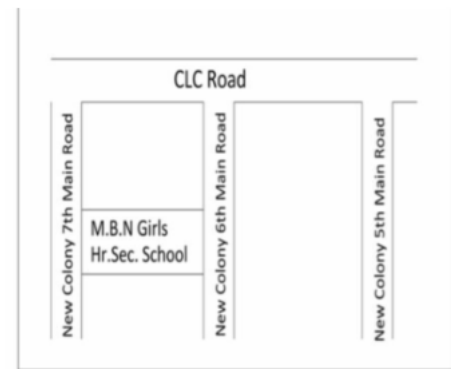

Polling Station Front View

Cad View

Key MAP View

சட்டமன்றத் தொகுதியின் எண் மற்றும் பெயர் : 30-பல்லாவரம்
பிரிவு எண் மற்றும் பெயர் : 1-தாம்பரம் (மா), பல்லாவரம்-ஐயின் பல்லாவரம் (வ.கி), வார்டு 38 மும்மூர்த்தி நகர் 5வது குறுக்கு தெரு