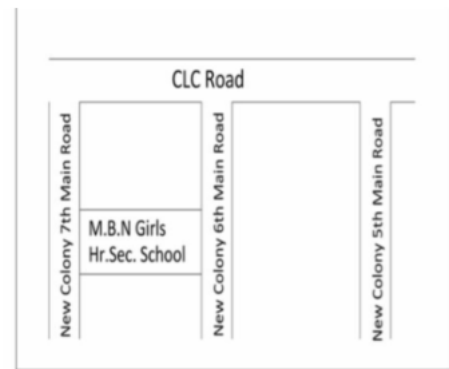

Key MAP View