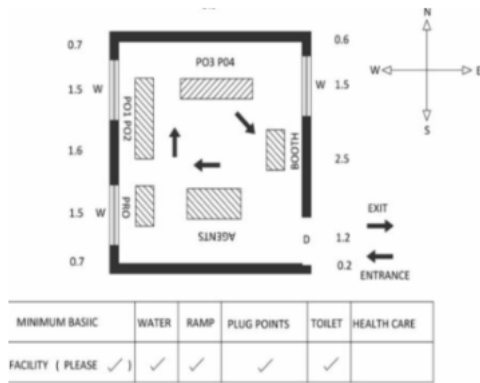

Google Map View

Polling Station Building Front View

Polling Station Front View

Cad View

Key MAP View

1 பெயர் : முனிஸ்வரன் தந்தை பெயர்: பழனிக்குமார் வீட்டு எண் : 1 வயது : 35 பாலினம் : ஆண்	RTO0429548 Photo is available	2 பெயர் : லட்சுமி கணவர் பெயர்: வெங்கடேசன் வீட்டு எண் : 1-1 வயது : 76 பாலினம் : பெண்	RTO3435088 Photo is available	3 பெயர் : ரதிசுணம் கணவர் பெயர்: முருகேசன் வீட்டு எண் : 1-1 வயது : 72 பாலினம் : பெண்	RTO3435104 Photo is available
4 பெயர் : மரகதம் கணவர் பெயர்: நயினு வீட்டு எண் : 1-1 வயது : 71 பாலினம் : பெண்	DBL2910990 Photo is available	5 பெயர் : திலகவேணி கணவர் பெயர்: முத்து வீட்டு எண் : 1-1 வயது : 66 பாலினம் : பெண்	RTO3435112 Photo is available	6 பெயர் : ராணி கணவர் பெயர்: முருகன் வீட்டு எண் : 1-1 வயது : 66 பாலினம் : பெண்	RTO3435120 Photo is available
7 பெயர் : கமலா கணவர் பெயர்: முனுசாமி வீட்டு எண் : 1-1 வயது : 66 பாலினம் : பெண்	RTO3435138 Photo is available	8 பெயர் : மகாலட்சுமி கணவர் பெயர்: கோபால் வீட்டு எண் : 1-1 வயது : 61 பாலினம் : பெண்	DBL2913143 Photo is available	9 பெயர் : அருண்மூர்த்தி தந்தை பெயர்: கோபால் வீட்டு எண் : 1-1 வயது : 61 பாலினம் : ஆண்	RTO0392548 Photo is available
10 பெயர் : சுப்ரமணி தந்தை பெயர்: வெங்கடேசன் வீட்டு எண் : 1-1 வயது : 59 பாலினம் : ஆண்	RTO3425006 Photo is available	11 பெயர் : ஹேமாவதி கணவர் பெயர்: வெங்கடராமன் வீட்டு எண் : 1-1 வயது : 59 பாலினம் : பெண்	RTO3425014 Photo is available	12 பெயர் : காளி தந்தை பெயர்: நடராஜன் வீட்டு எண் : 1-1 வயது : 57 பாலினம் : ஆண்	DBL6312862 Photo is available
13 பெயர் : ஏழுமலை தந்தை பெயர்: மணி வீட்டு எண் : 1-1 வயது : 56 பாலினம் : ஆண்	RTO0222240 Photo is available	14 பெயர் : மணிவண்ணன் தந்தை பெயர்: கிருஷ்ணன் வீட்டு எண் : 1-1 வயது : 56 பாலினம் : ஆண்	DBL2911311 Photo is available	15 பெயர் : ஜோதி கணவர் பெயர்: பழனிக்குமார் வீட்டு எண் : 1-1 வயது : 54 பாலினம் : பெண்	DBL6304364 Photo is available
16 பெயர் : சண்முகவள்ளி கணவர் பெயர்: காளி வீட்டு எண் : 1-1 வயது : 53 பாலினம் : பெண்	DBL6305528 Photo is available	17 பெயர் : சங்கர் தந்தை பெயர்: வெங்கடேசன் வீட்டு எண் : 1-1 வயது : 53 பாலினம் : ஆண்	RTO3425022 Photo is available	18 பெயர் : தாரா கணவர் பெயர்: மணிவண்ணன் வீட்டு எண் : 1-1 வயது : 53 பாலினம் : பெண்	RTO3425030 Photo is available
19 பெயர் : சுகுணா தந்தை பெயர்: வீரபத்திரன் வீட்டு எண் : 1-1 வயது : 52 பாலினம் : பெண்	DBL6309447 Photo is available	20 பெயர் : சித்ரா கணவர் பெயர்: சுப்ரமணி வீட்டு எண் : 1-1 வயது : 52 பாலினம் : பெண்	RTO0222307 Photo is available	21 பெயர் : மகாலட்சுமி கணவர் பெயர்: ஏழுமலை வீட்டு எண் : 1-1 வயது : 48 பாலினம் : பெண்	RTO0222299 Photo is available
22 பெயர் : சித்ரா கணவர் பெயர்: தணிகைவேலன் வீட்டு எண் : 1-1 வயது : 47 பாலினம் : பெண்	DBL6310866 Photo is available	23 பெயர் : விஜய் தந்தை பெயர்: சுந்தர் வீட்டு எண் : 1-1 வயது : 46 பாலினம் : ஆண்	DBL6315063 Photo is available	24 பெயர் : கிருஷ்ணவேணி கணவர் பெயர்: ஜெயசந்திரன் வீட்டு எண் : 1-1 வயது : 46 பாலினம் : பெண்	DBL6305130 Photo is available
25 பெயர் : முனுசாமி தந்தை பெயர்: முருகன் வீட்டு எண் : 1-1 வயது : 45 பாலினம் : ஆண்	DBL2668697 Photo is available	26 பெயர் : குமார் தந்தை பெயர்: முனுசாமி வீட்டு எண் : 1-1 வயது : 45 பாலினம் : ஆண்	DBL2910834 Photo is available	27 பெயர் : ஸ்ரீதேவி கணவர் பெயர்: சங்கர் வீட்டு எண் : 1-1 வயது : 44 பாலினம் : பெண்	DBL6316061 Photo is available
28 பெயர் : நிர்மலா தந்தை பெயர்: ஆறுமுகம் வீட்டு எண் : 1-1 வயது : 44 பாலினம் : பெண்	DBL8160855 Photo is available	29 பெயர் : ராமஜெயம் தந்தை பெயர்: முருகேசன் வீட்டு எண் : 1-1 வயது : 43 பாலினம் : ஆண்	DBL9646720 Photo is available	30 பெயர் : பாபு தந்தை பெயர்: முருகன் வீட்டு எண் : 1-1 வயது : 42 பாலினம் : ஆண்	RTO0222273 Photo is available