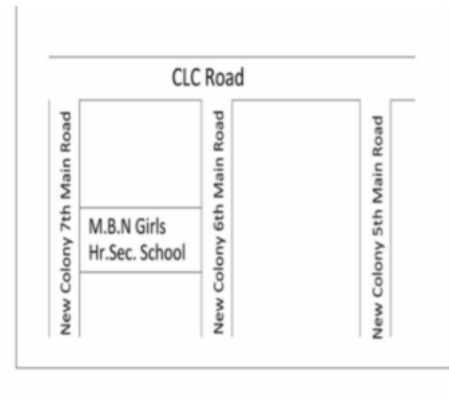

Google Map View

Polling Station Building Front View

Polling Station Front View

Cad View

Key MAP View

1 பெயர் : மோகனகிருஷ்ணன் தந்தை பெயர்: இராமானுஜம் வீட்டு எண் : 1 வயது : 74 பாலினம் : ஆண்	RTO1204445 Photo is available	2 பெயர் : விமலா கணவர் பெயர்: மோகனகிருஷ்ணன் வீட்டு எண் : 1 வயது : 73 பாலினம் : பெண்	RTO1204387 Photo is available	3 பெயர் : குமாரசுவாமி தந்தை பெயர்: இராமானுஜம் வீட்டு எண் : 1 வயது : 70 பாலினம் : ஆண்	RTO1204676 Photo is available
4 பெயர் : கிருஷ்ணகுமார் தந்தை பெயர்: கிருஷ்ணன் வீட்டு எண் : 2 வயது : 63 பாலினம் : ஆண்	RTO2911873 Photo is available	5 பெயர் : சாந்தா கணவர் பெயர்: கிருஷ்ணன் வீட்டு எண் : 2 வயது : 59 பாலினம் : பெண்	RTO2911865 Photo is available	6 பெயர் : பாப்பாத்தி கணவர் பெயர்: துரை வீட்டு எண் : 5 வயது : 76 பாலினம் : பெண்	DBL2473940 Photo is available
7 பெயர் : மணி தந்தை பெயர்: துரை வீட்டு எண் : 5 வயது : 61 பாலினம் : ஆண்	DBL2466415 Photo is available	8 பெயர் : முத்துகிருஷ்ணன் தந்தை பெயர்: துரை வீட்டு எண் : 5 வயது : 56 பாலினம் : ஆண்	DBL2237550 Photo is available	9 பெயர் : கௌரி தந்தை பெயர்: முத்துகிருஷ்ணன் வீட்டு எண் : 5 வயது : 55 பாலினம் : பெண்	RTO1204544 Photo is available
10 பெயர் : சித்ரா கணவர் பெயர்: மணி வீட்டு எண் : 5 வயது : 51 பாலினம் : பெண்	DBL2466423 Photo is available	11 பெயர் : சகிலா கணவர் பெயர்: நடராஜன் வீட்டு எண் : 5 வயது : 45 பாலினம் : பெண்	DBL8168403 Photo is available	12 பெயர் : திலக் தந்தை பெயர்: மணி வீட்டு எண் : 5 வயது : 32 பாலினம் : ஆண்	RTO1116136 Photo is available
13 பெயர் : செல்வி தந்தை பெயர்: திலக் வீட்டு எண் : 5 வயது : 32 பாலினம் : பெண்	RTO2276491 Photo is available	14 பெயர் : சரண்யா கணவர் பெயர்: ரமேஷ் வீட்டு எண் : 14/20 வயது : 35 பாலினம் : பெண்	RTO3033321 Photo is available	15 பெயர் : லாவண்யா தந்தை பெயர்: சேகர் வீட்டு எண் : 76 வயது : 24 பாலினம் : பெண்	RTO3707874 Photo is available
16 பெயர் : சங்கரி ராகவன் கணவர் பெயர்: ராகவன் ஏட்டயராஜ் வீட்டு எண் : 264/ஏ வயது : 38 பாலினம் : பெண்	RTO4005807 Photo is available	17 பெயர் : ஜெயசந்திரன் தந்தை பெயர்: முனிரத்தினம் வீட்டு எண் : F1-2 வயது : 49 பாலினம் : ஆண்	RTO2383636 Photo is available	18 பெயர் : ரேகா கணவர் பெயர்: ஜெயசந்திரன் வீட்டு எண் : F1-2 வயது : 45 பாலினம் : பெண்	RTO2383628 Photo is available
19 பெயர் : அனித சக்திவேல் தந்தை பெயர்: சக்திவேல் பி வீட்டு எண் : எண்:23 வயது : 22 பாலினம் : பெண்	RTO4129664 Photo is available				