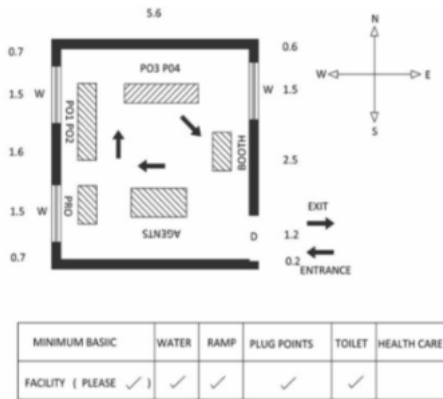

Google Map View

Polling Station Building Front View

Polling Station Front View

Cad View

Key MAP View

1 பெயர் : மோகனகிருஷ்ணன் தந்தை பெயர்: இராமானுஜம் வீட்டு எண் : 1 வயது : 74 பாலினம் : ஆண்	RTO1204445 Photo is available	2 பெயர் : விமலா கணவர் பெயர்: மோகனகிருஷ்ணன் வீட்டு எண் : 1 வயது : 73 பாலினம் : பெண்	RTO1204387 Photo is available	3 பெயர் : குமாரசுவாமி தந்தை பெயர்: இராமானுஜம் வீட்டு எண் : 1 வயது : 70 பாலினம் : ஆண்	RTO1204676 Photo is available
4 பெயர் : கிருஷ்ணகுமார் தந்தை பெயர்: கிருஷ்ணன் வீட்டு எண் : 2 வயது : 63 பாலினம் : ஆண்	RTO2911873 Photo is available	5 பெயர் : சாந்தா கணவர் பெயர்: கிருஷ்ணன் வீட்டு எண் : 2 வயது : 59 பாலினம் : பெண்	RTO2911865 Photo is available	6 பெயர் : பாப்பாத்தி கணவர் பெயர்: துரை வீட்டு எண் : 5 வயது : 76 பாலினம் : பெண்	DBL2473940 Photo is available
7 பெயர் : மணி தந்தை பெயர்: துரை வீட்டு எண் : 5 வயது : 61 பாலினம் : ஆண்	DBL2466415 Photo is available	8 பெயர் : முத்துகிருஷ்ணன் தந்தை பெயர்: துரை வீட்டு எண் : 5 வயது : 56 பாலினம் : ஆண்	DBL2237550 Photo is available	9 பெயர் : கௌரி தந்தை பெயர்: முத்துகிருஷ்ணன் வீட்டு எண் : 5 வயது : 55 பாலினம் : பெண்	RTO1204544 Photo is available
10 பெயர் : சித்ரா கணவர் பெயர்: மணி வீட்டு எண் : 5 வயது : 51 பாலினம் : பெண்	DBL2466423 Photo is available	11 பெயர் : சகிலா கணவர் பெயர்: நடராஜன் வீட்டு எண் : 5 வயது : 45 பாலினம் : பெண்	DBL8168403 Photo is available	12 பெயர் : திலக் தந்தை பெயர்: மணி வீட்டு எண் : 5 வயது : 32 பாலினம் : ஆண்	RTO1116136 Photo is available
13 பெயர் : செல்வி தந்தை பெயர்: திலக் வீட்டு எண் : 5 வயது : 32 பாலினம் : பெண்	RTO2276491 Photo is available	14 பெயர் : சரண்யா கணவர் பெயர்: ரமேஷ் வீட்டு எண் : 14/20 வயது : 35 பாலினம் : பெண்	RTO3033321 Photo is available	15 பெயர் : லாவண்யா தந்தை பெயர்: சேகர் வீட்டு எண் : 76 வயது : 24 பாலினம் : பெண்	RTO3707874 Photo is available
16 பெயர் : சங்கரி ராகவன் கணவர் பெயர்: ராகவன் ஏட்டயராஜ் வீட்டு எண் : 264/ஏ வயது : 38 பாலினம் : பெண்	RTO4005807 Photo is available	17 பெயர் : ஜெயசந்திரன் தந்தை பெயர்: முனிரத்தினம் வீட்டு எண் : F1-2 வயது : 49 பாலினம் : ஆண்	RTO2383636 Photo is available	18 பெயர் : ரேகா கணவர் பெயர்: ஜெயசந்திரன் வீட்டு எண் : F1-2 வயது : 45 பாலினம் : பெண்	RTO2383628 Photo is available
19 பெயர் : அனித சக்திவேல் தந்தை பெயர்: சக்திவேல் பி வீட்டு எண் : எண்:23 வயது : 22 பாலினம் : பெண்	RTO4129664 Photo is available				