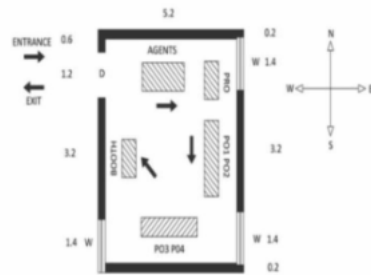

Google Map View

Polling Station Building Front View

Polling Station Front View

Cad View

Key MAP View

MINIMUM BASIC	WATER	RAMP	PLUG POINTS	TOILET	HEALTH CARE
FACILITY (PLEASE ✓)	✓	✓	✓	✓	

1 பெயர் : சந்திரசேகர் தந்தை பெயர்: கிருஷ்ணமூர்த்தி வீட்டு எண் : 1 வயது : 77 பாலினம் : ஆண்	RTO0492744 Photo is available	2 பெயர் : சிகாமணி தந்தை பெயர்: பீமன் வீட்டு எண் : 1 வயது : 76 பாலினம் : ஆண்	RTO0490920 Photo is available	3 பெயர் : சாந்தி கணவர் பெயர்: சிகாமணி வீட்டு எண் : 1 வயது : 63 பாலினம் : பெண்	RTO0491886 Photo is available
# 4 பெயர் : விஜயலக்ஷ்மி வி கணவர் பெயர்: வினாயகமூர்த்தி வீட்டு எண் : 1 வயது : 55 பாலினம் : பெண்	RTO0492389 Photo is available	5 பெயர் : வசந்த் தந்தை பெயர்: சிகாமணி வீட்டு எண் : 1 வயது : 43 பாலினம் : பெண்	RTO0492124 Photo is available	6 பெயர் : விஜய் தந்தை பெயர்: சிகாமணி வீட்டு எண் : 1 வயது : 41 பாலினம் : ஆண்	RTO0492595 Photo is available
7 பெயர் : மெர்ஸிசேர்னியா கணவர் பெயர்: வசந்த் வீட்டு எண் : 1 வயது : 40 பாலினம் : பெண்	RTO0490938 Photo is available	8 பெயர் : சித்ரா சந்திரசேகர் தந்தை பெயர்: சந்திரசேகர் வீட்டு எண் : 1 வயது : 40 பாலினம் : பெண்	RTO0491720 Photo is available	9 பெயர் : கிரிஸ் ஜோயல் தந்தை பெயர்: சுரேஷ் சாமுவேல் வீட்டு எண் : 1 வயது : 24 பாலினம் : ஆண்	RTO3741097 Photo is available
10 பெயர் : வேலுமணி தந்தை பெயர்: பாலகிருஷ்ணன் வீட்டு எண் : 1A வயது : 83 பாலினம் : ஆண்	RTO3429297 Photo is available	11 பெயர் : பூந்லதா தந்தை பெயர்: வேலுமணி வீட்டு எண் : 1A வயது : 59 பாலினம் : பெண்	RTO3429305 Photo is available	12 பெயர் : நளினி கணவர் பெயர்: ரவிசந்திரன் வீட்டு எண் : 1A வயது : 59 பாலினம் : பெண்	DBL9538794 Photo is available
13 பெயர் : நடராஜன் தந்தை பெயர்: மரியசூசை வீட்டு எண் : 2 வயது : 76 பாலினம் : ஆண்	RTO0429837 Photo is available	14 பெயர் : சந்திரமூர்த்தி தந்தை பெயர்: புருஷோத்தமன் வீட்டு எண் : 2 வயது : 69 பாலினம் : ஆண்	RTO2912186 Photo is available	15 பெயர் : வசந்தா ராமன் தாயின் பெயர்: தேவி வீட்டு எண் : 2 வயது : 26 பாலினம் : ஆண்	RTO3711439 Photo is available
16 பெயர் : வேணுகோபாலன் தந்தை பெயர்: சீனிவாசன் வீட்டு எண் : 3 வயது : 79 பாலினம் : ஆண்	RTO0490912 Photo is available	17 பெயர் : பாணுமதி கணவர் பெயர்: வேணுகோபாலன் வீட்டு எண் : 3 வயது : 72 பாலினம் : பெண்	RTO0492587 Photo is available	18 பெயர் : தியாகராஜன் தந்தை பெயர்: குப்புசாமி வீட்டு எண் : 3 வயது : 65 பாலினம் : ஆண்	RTO2912137 Photo is available
19 பெயர் : சந்திரசேகர் தந்தை பெயர்: சத்தியமூர்த்தி வீட்டு எண் : 3 வயது : 62 பாலினம் : ஆண்	RTO2912095 Photo is available	20 பெயர் : ரமேஷ் குமார் தந்தை பெயர்: கிருஷ்ணா வீட்டு எண் : 3 வயது : 56 பாலினம் : ஆண்	RTO0104463 Photo is available	21 பெயர் : சாமுண்டீஸ்வரி கணவர் பெயர்: தியாகராஜன் வீட்டு எண் : 3 வயது : 55 பாலினம் : பெண்	RTO2912228 Photo is available
22 பெயர் : ராஜலட்சுமி கணவர் பெயர்: ரமேஷ் குமார் வீட்டு எண் : 3 வயது : 52 பாலினம் : பெண்	RTO0104471 Photo is available	# 23 பெயர் : தேவேஷ் ரவீந்திரா மோதழே தந்தை பெயர்: ரவிந்திரா மோடலே வீட்டு எண் : ஸிஜி பிளாக் 3 அல்சா கிரீன் பா வயது : 27 பாலினம் : ஆண்	RTO2974780 Photo is available	24 பெயர் : சுஜாதா கணவர் பெயர்: சந்திரசேகர் வீட்டு எண் : 3 பிளாக் 2 வயது : 54 பாலினம் : பெண்	RTO3903333 Photo is available
25 பெயர் : கீர்த்திகா தந்தை பெயர்: ராஜேஷ் வீட்டு எண் : 3, ஜீ2 வயது : 42 பாலினம் : பெண்	RTO3852464 Photo is available	26 பெயர் : ஸ் ஸ் சஞ்சய்குமார் சத்தியமூர்த்தி தந்தை பெயர்: சத்தியமூர்த்தி வீட்டு எண் : 5 வயது : 21 பாலினம் : ஆண்	RTO4101010 Photo is available	27 பெயர் : பி யோகேஷ் ஸி புகழேந்தி தந்தை பெயர்: ஸி புகழேந்தி வீட்டு எண் : 15/3 வயது : 20 பாலினம் : ஆண்	RTO4100889 Photo is available
28 பெயர் : பூர் விஷ்ணு பிரியா தந்தை பெயர்: பாலமுருகன் பாபு வீட்டு எண் : 23 வயது : 29 பாலினம் : பெண்	RTO2514495 Photo is available	29 பெயர் : லேக்மி கணவர் பெயர்: சதிஷ்குமார் வீட்டு எண் : 28/80 வயது : 40 பாலினம் : பெண்	RTO0491654 Photo is available	30 பெயர் : சதீஷ்குமார் தந்தை பெயர்: சிகாமணி வீட்டு எண் : 28/80 3B வயது : 45 பாலினம் : ஆண்	RTO0491308 Photo is available